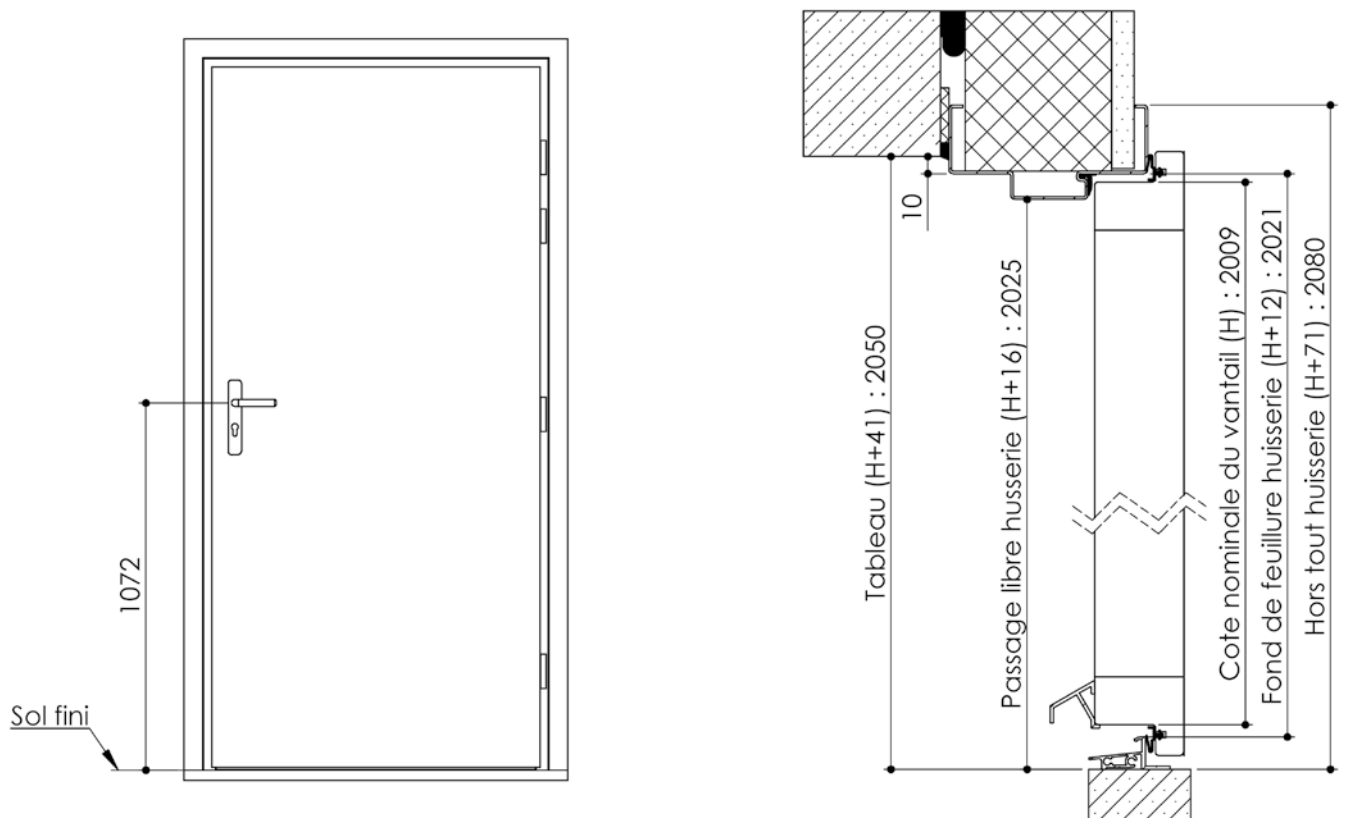

Plan PM-01 _ Ind2 : Huisserie métal - Pose en reprise de doublage intérieur (ITI)

Gamme Pavillon 31, 31 CR3, 40, 45 CR3, Metalforce Villa BP1

Détail bas de porte

Seuil Alu PMR