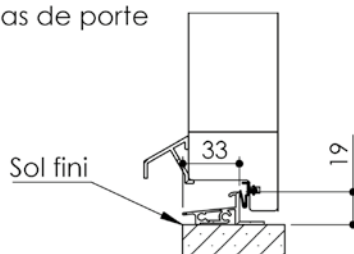

Plan PM-01 _ Ind2 : Huisserie métal - Pose en reprise de doublage intérieur (ITI)

Gamme Pavillon 31, 31 CR3, 40, 45 CR3, Metalforce Villa BP1

Détail bas de porte

Seuil Alu PMR