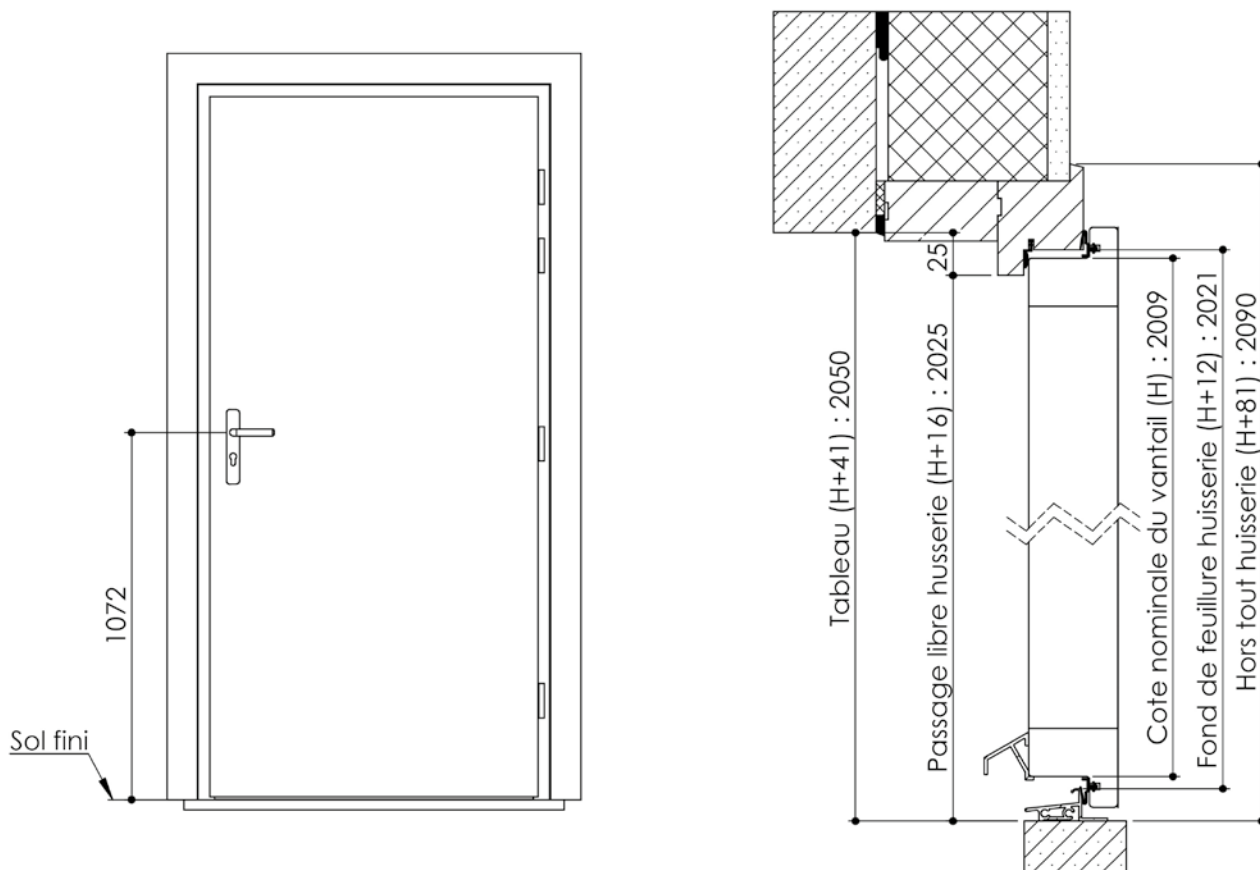

# Plan PM-02 \_ Ind2 : Huisserie bois - Pose en reprise de doublage intérieur (ITI)

Gamme Pavillon 31, 40

Détail bas de portes

Seuil Alu PMR

Cahier technique