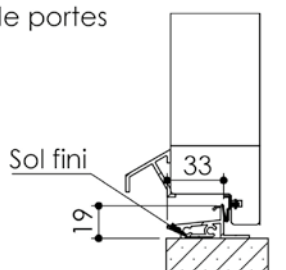

# Plan PM-02 \_ Ind2 : Huisserie bois - Pose en reprise de doublage intérieur (ITI)

Gamme Pavillon 31, 40

Détail bas de portes

Seuil Alu PMR

Cahier technique