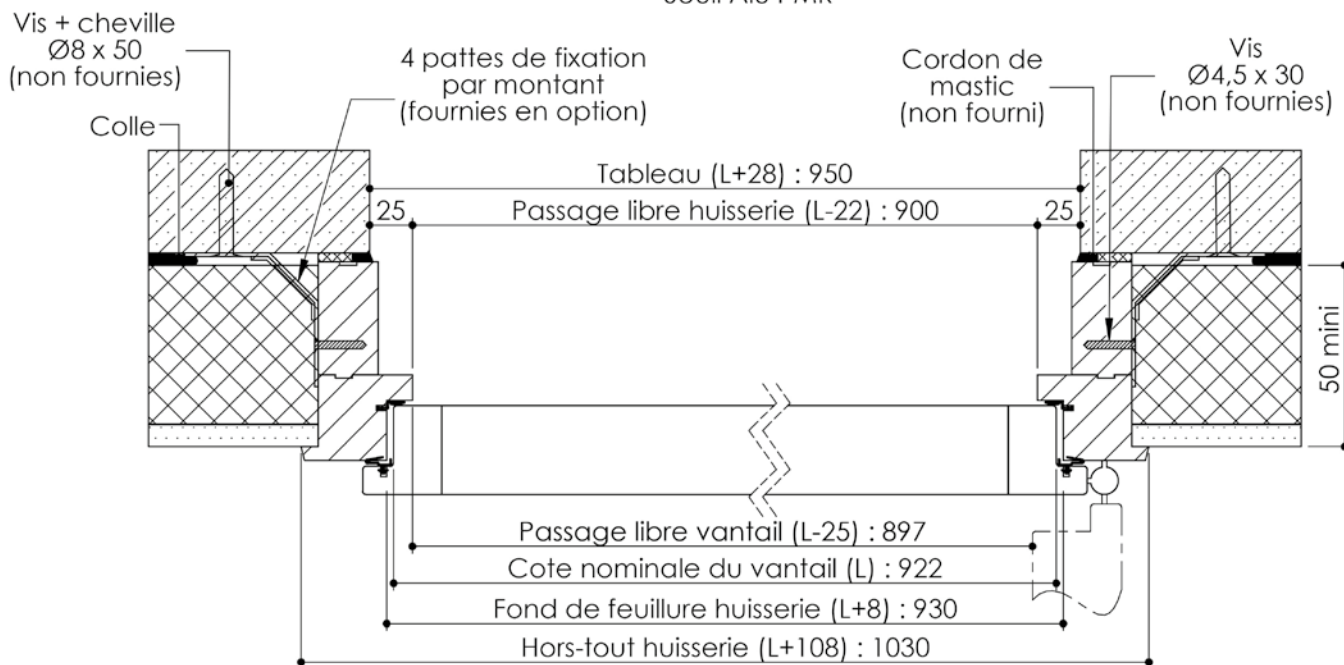

# Plan PM-02 \_ Ind2 : Huisserie bois - Pose en reprise de doublage intérieur (ITI)

Gamme Pavillon 31, 40

Détail bas de portes

Seuil Alu PMR

Cahier technique