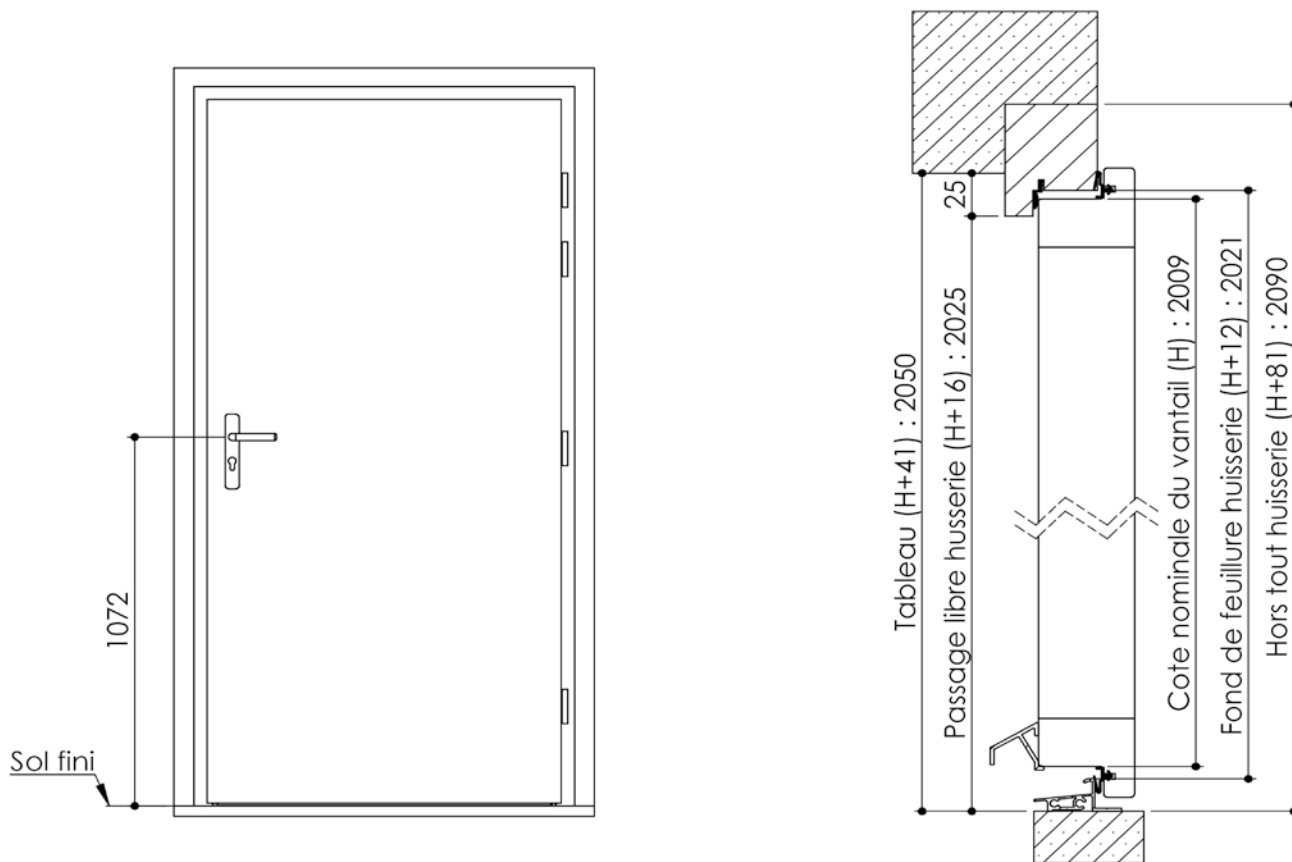

# Plan PM-04 \_ Ind2 : Bâti bois - Pose scellée

Gamme Pavillon 31, 40

Détail bas de portes