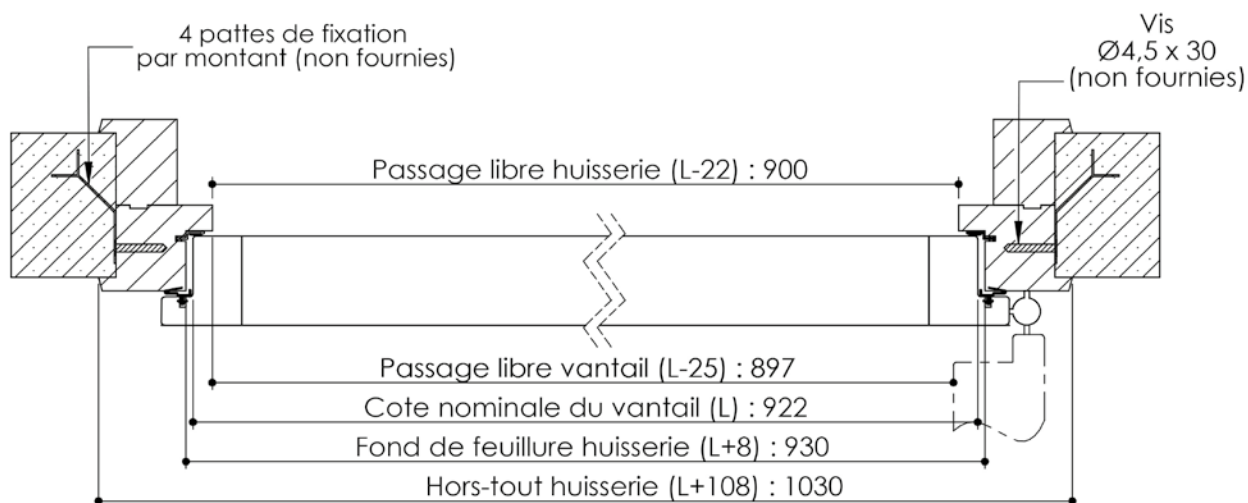

Plan PM-06 _ Ind2 : Huisserie bois - Pose scellée

Gamme Pavillon 31, 40

Détail bas de portes

Cahier technique