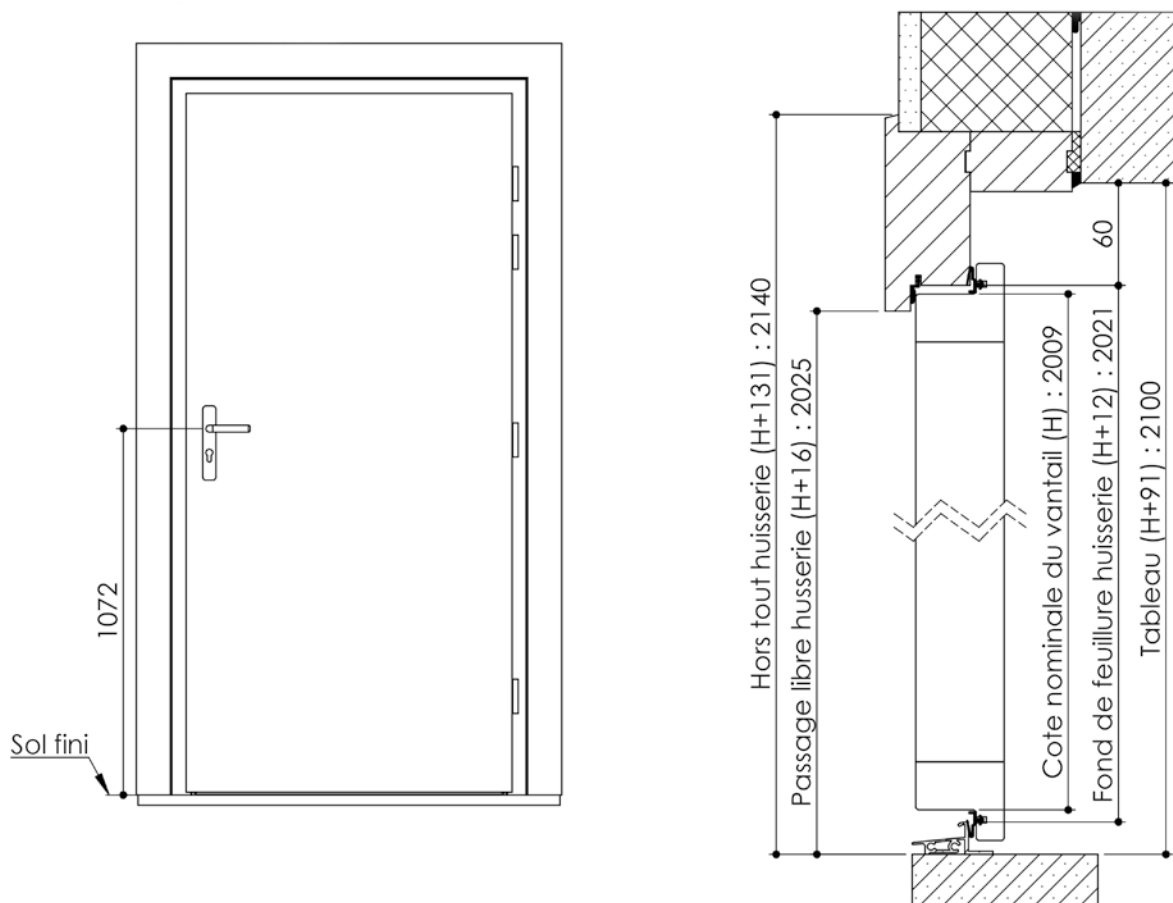

Plan PM-10 _ Ind2 : Huisserie bois - Pose en reprise de doublage interieur (ITI) ouverture extérieure

Gamme Pavillon 31, 40.

Détail bas de portes

Cahier technique