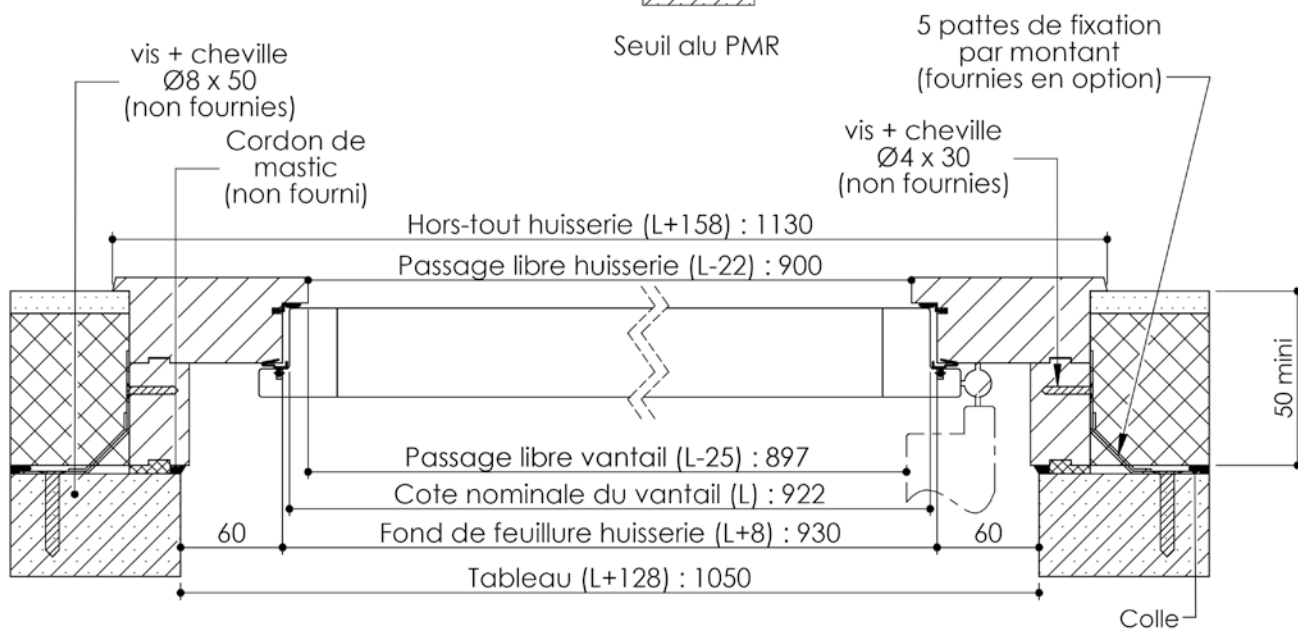

Plan PM-10 _ Ind2 : Huisserie bois - Pose en reprise de doublage interieur (ITI) ouverture extérieure

Gamme Pavillon 31, 40.

Détail bas de portes

Cahier technique