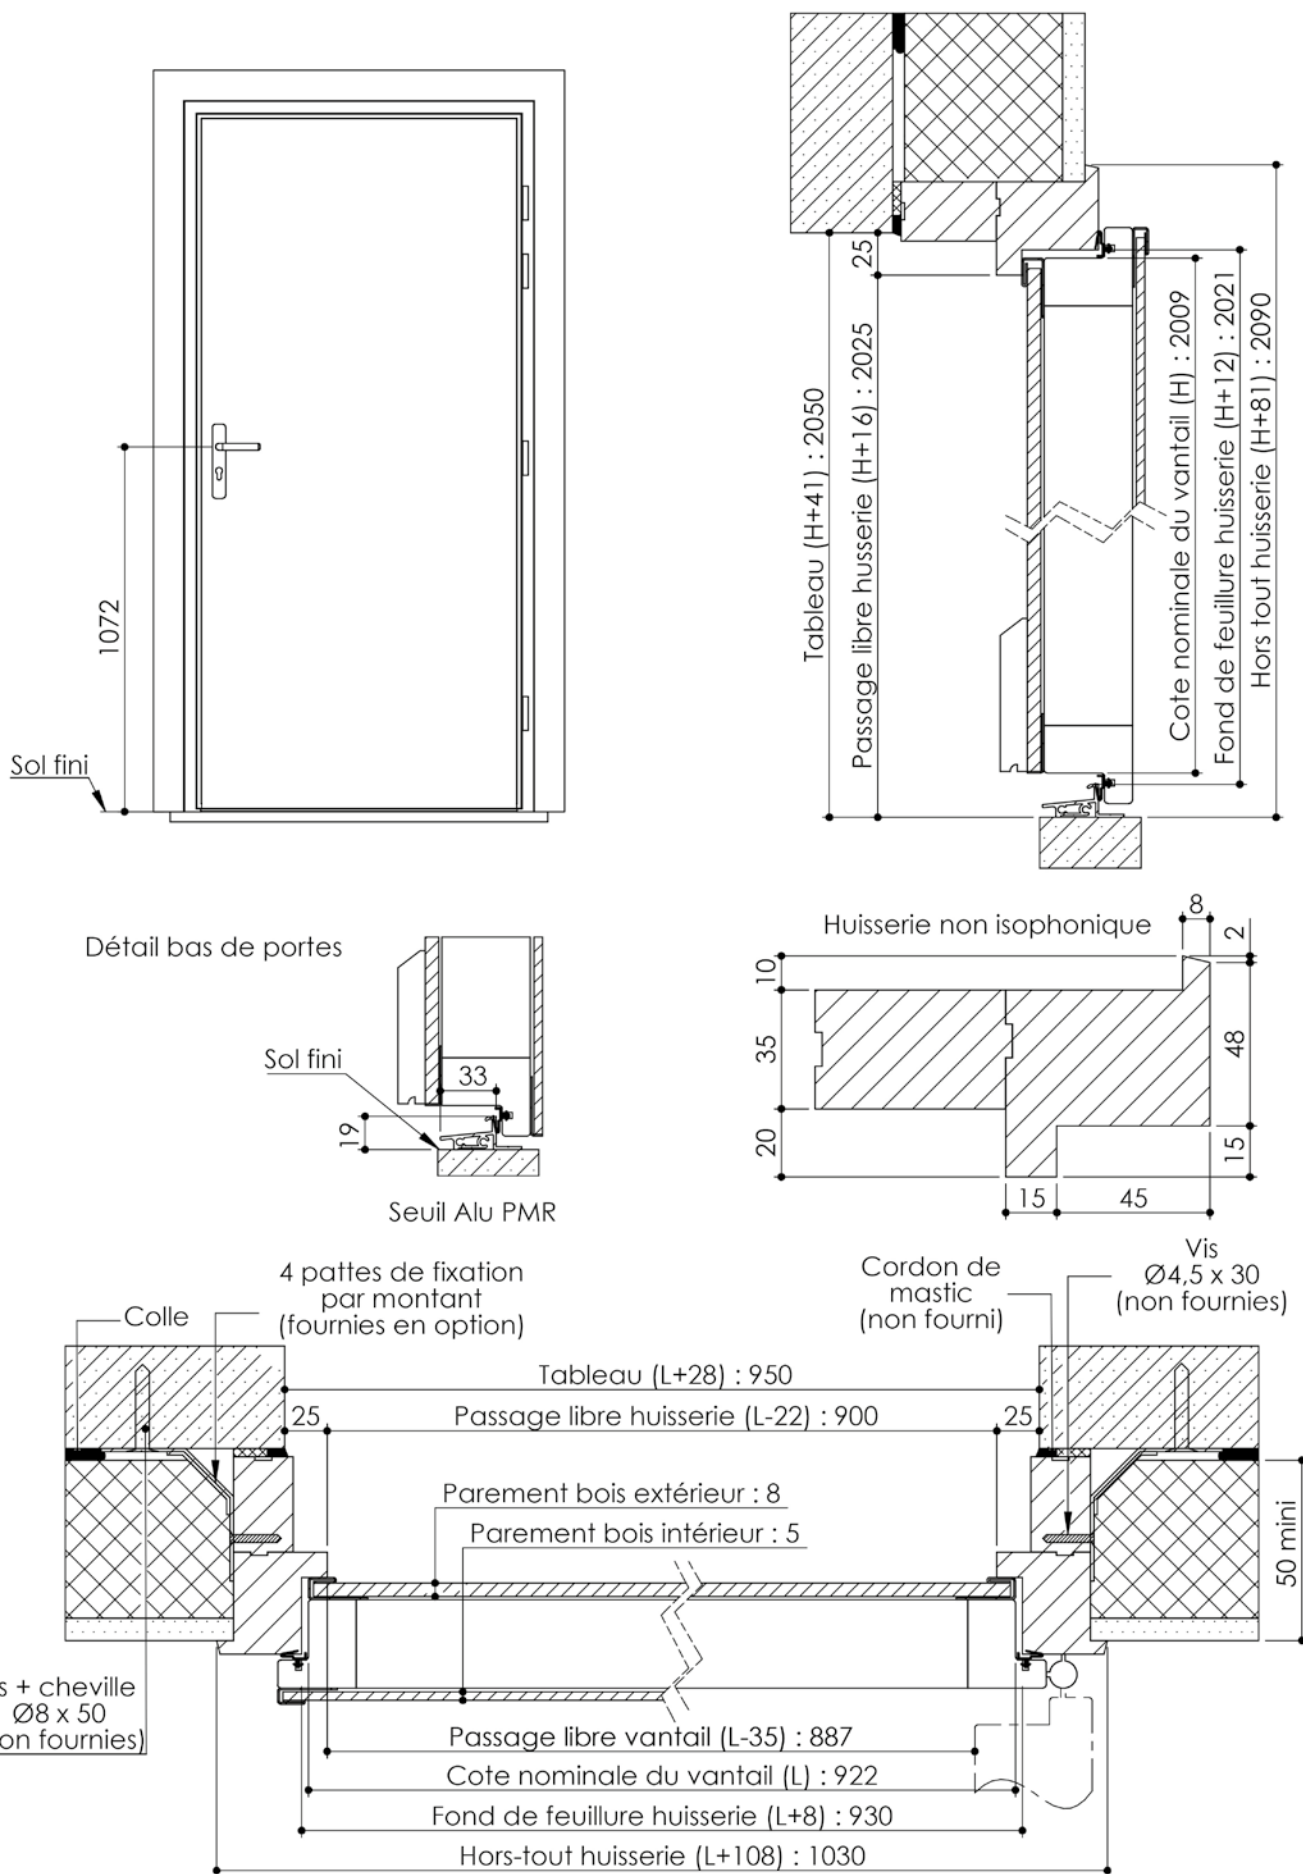

# Plan PM-14\_A\_ind2 : Huisserie bois - Pose en reprise de doublage intérieur (ITI)

Gamme Manoir

Cahier technique