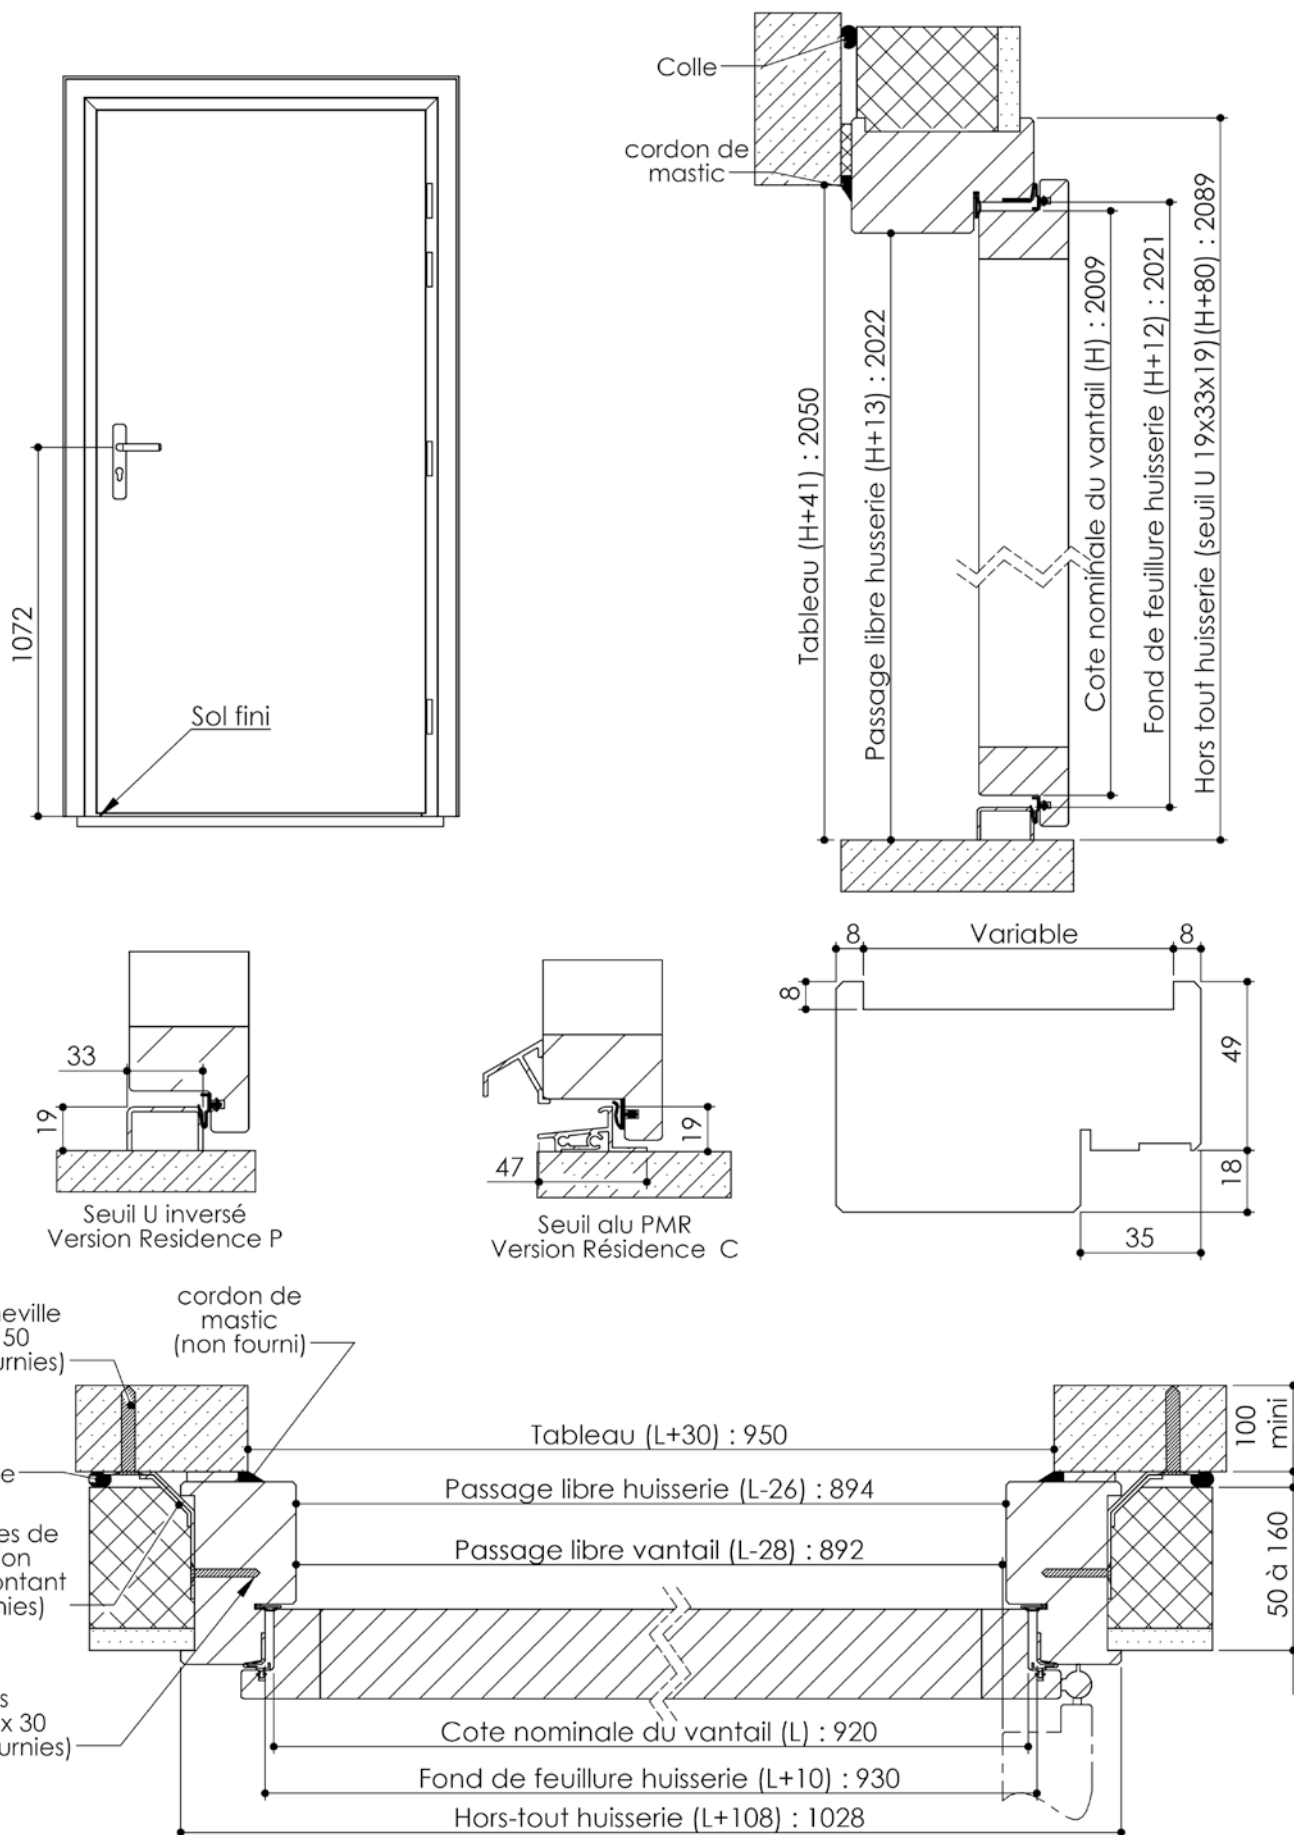

# Plan PM-25 \_ Ind2 : Huisserie bois - Pose en reprise de doublage DCF 20 (ITI)

Gamme résidence

Cahier technique