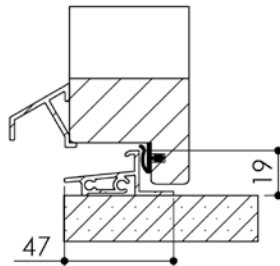

Plan PM-29 _ Ind2 : Huisserie métal - Pose sur cloison Placostil SAA et SAD

Gamme résidence et métalforce

Seuil U inversé
Version Residence P
Metalforce BP1
Metalforce Reno BP1

Seuil alu PMR
Version Résidence C
Metalforce Coursive BP1

*la cote passe à 33 du fait de la suppression du joint iso en version Residence 40 CR3