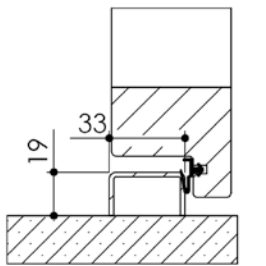

Plan PM-29 _ Ind2 : Huisserie métal - Pose sur cloison Placostil SAA et SAD

Gamme résidence et métalforce

Seuil U inversé
Version Residence P
Metalforce BP1
Metalforce Reno BP1

Seuil alu PMR
Version Résidence C
Metalforce Coursive BP1

*la cote passe à 33 du fait de la suppression du joint iso en version Residence 40 CR3