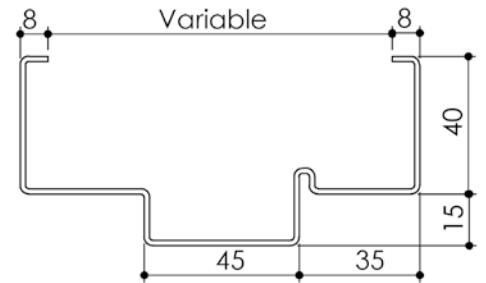

Plan PM-29 _ Ind2 : Huisserie métal - Pose sur cloison Placostil SAA et SAD

Gamme résidence et métalforce

Seuil U inversé
Version Residence P
Metalforce BP1
Metalforce Reno BP1

Seuil alu PMR
Version Résidence C
Metalforce Coursive BP1

*la cote passe à 33 du fait de la suppression du joint iso en version Residence 40 CR3