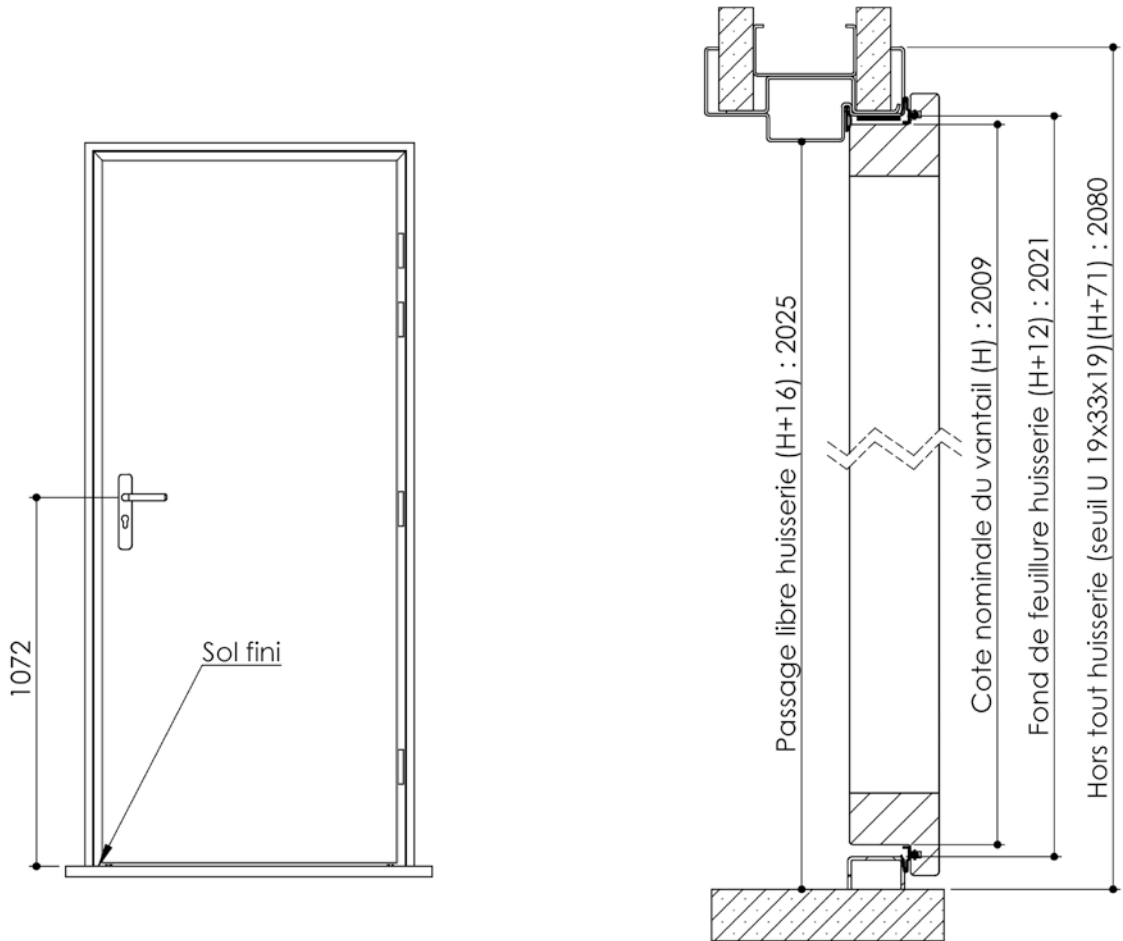

Plan PM-29 _ Ind2 : Huisserie métal - Pose sur cloison Placostil SAA et SAD

Gamme résidence et métalforce

Seuil U inversé
Version Residence P
Metalforce BP1
Metalforce Reno BP1

Seuil alu PMR
Version Résidence C
Metalforce Coursive BP1

*la cote passe à 33 du fait de la suppression du joint iso en version Residence 40 CR3