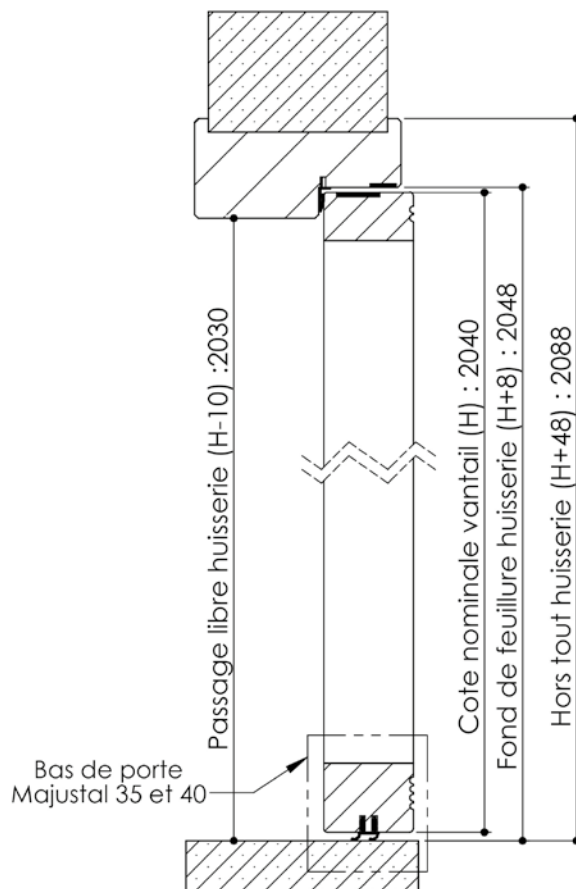

# Plan PM-34 \_ Ind2 : Huisserie bois - Pose scellée

Gamme majustal

Seuil Suisse Majustal 42

Seuil Suisse et joint balai Majustal 44

4 pattes de fixation par montant (non fournies)