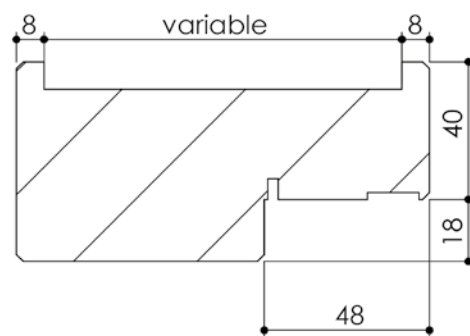

# Plan PM-34 \_ Ind2 : Huisserie bois - Pose scellée

Gamme majustal

Seuil Suisse Majustal 42

Seuil Suisse et joint balai Majustal 44

4 pattes de fixation par montant (non fournies)