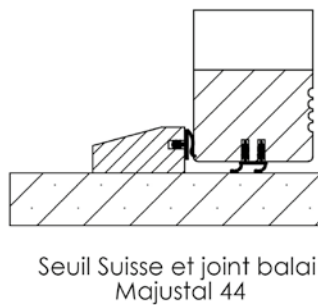

Plan PM-42 _ Ind2 : Huisserie bois - Pose sur cloison Placostil

Gamme majustal

vis Ø4,5 x 30
(non fournies)