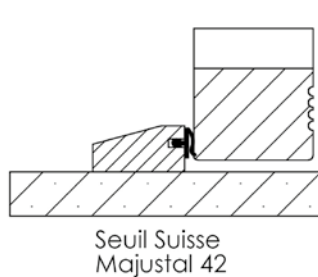

Plan PM-42 _ Ind2 : Huisserie bois - Pose sur cloison Placostil

Gamme majustal

vis Ø4,5 x 30
(non fournies)