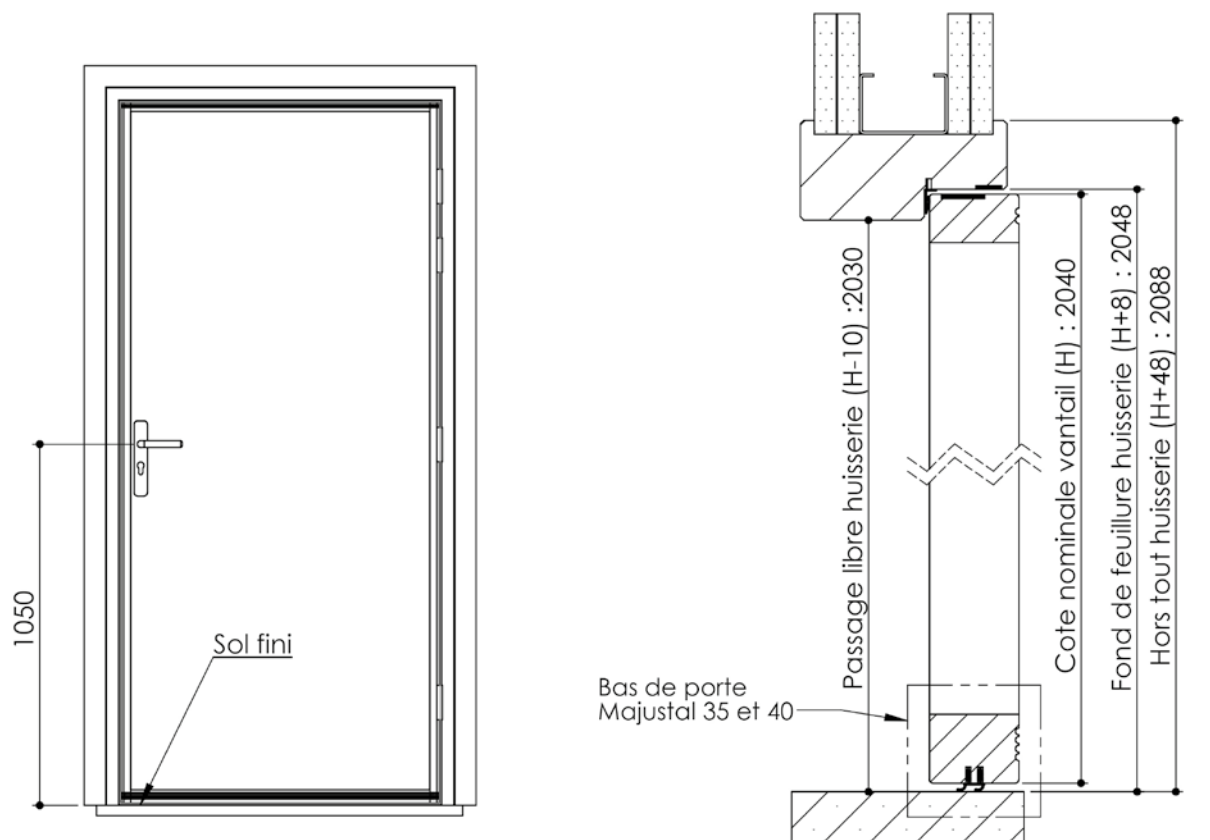

Plan PM-42 _ Ind2 : Huisserie bois - Pose sur cloison Placostil

Gamme majustal

vis Ø4,5 x 30
(non fournies)