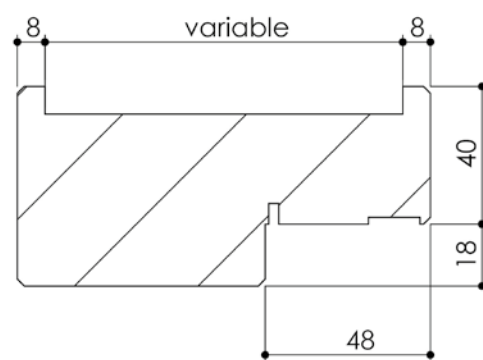

Plan PM-42 _ Ind2 : Huisserie bois - Pose sur cloison Placostil

Gamme majustal

vis Ø4,5 x 30
(non fournies)