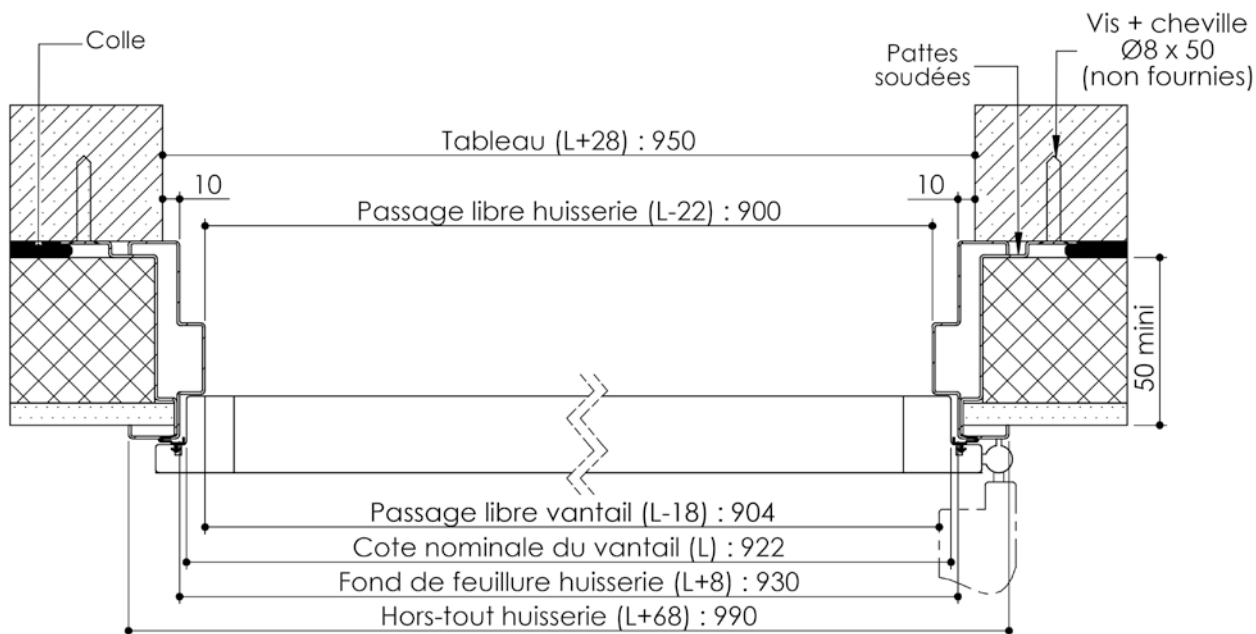

Plan PM-50 _ Ind2 : Huisserie métal - Pose en reprise de doublage intérieur (ITI)

Gamme Enduro

Variantes bas de portes

Cahier technique