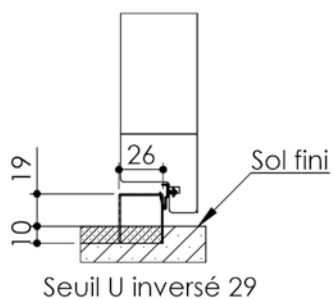

Plan PM-50 _ Ind2 : Huisserie métal - Pose en reprise de doublage intérieur (ITI)

Gamme Enduro

Variantes bas de portes

Cahier technique