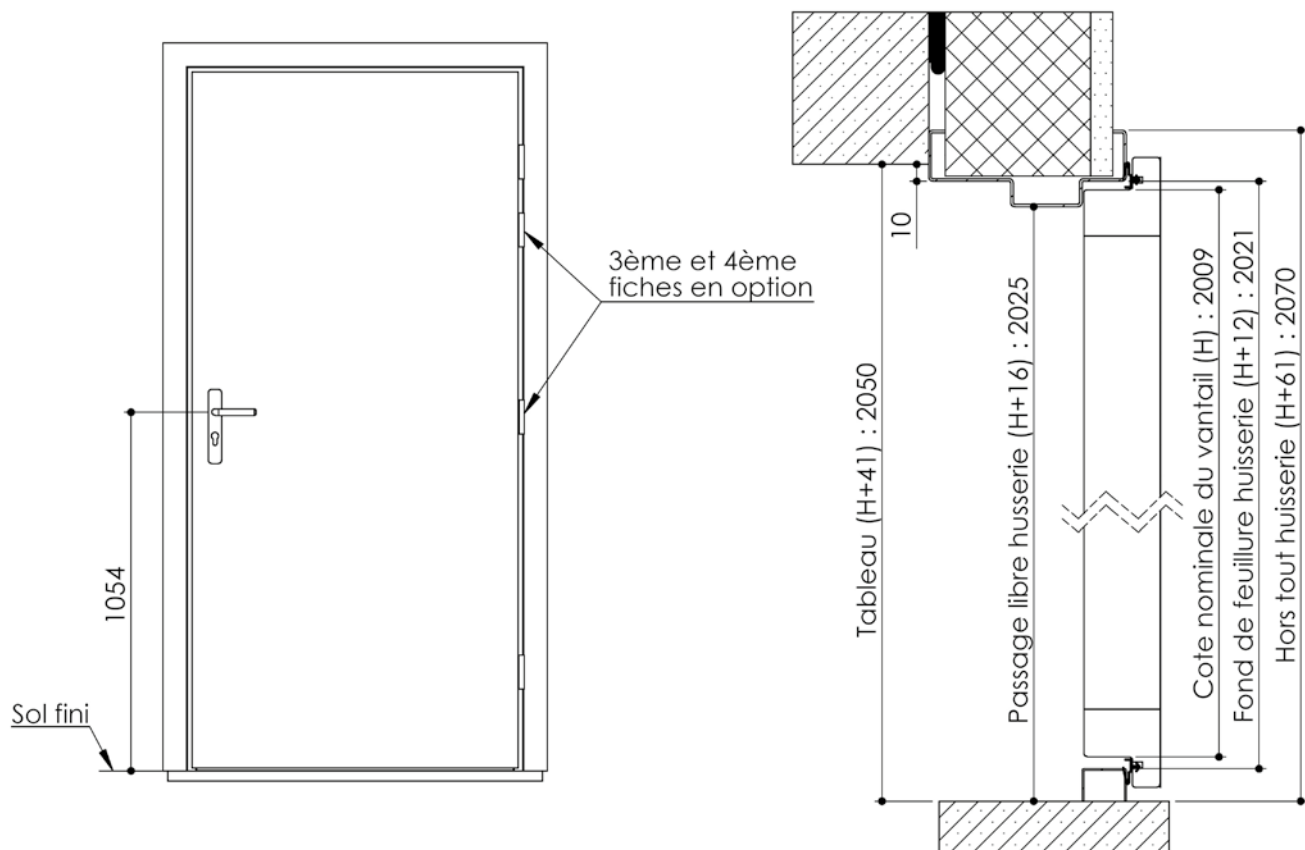

Plan PM-50 _ Ind2 : Huisserie métal - Pose en reprise de doublage intérieur (ITI)

Gamme Enduro

Variantes bas de portes

Cahier technique