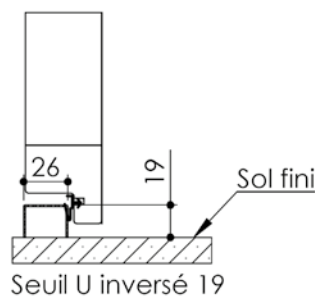

Plan PM-50 _ Ind2 : Huisserie métal - Pose en reprise de doublage intérieur (ITI)

Gamme Enduro

Variantes bas de portes

Cahier technique