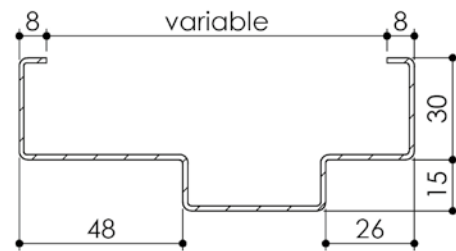

Plan PM-50 _ Ind2 : Huisserie métal - Pose en reprise de doublage intérieur (ITI)

Gamme Enduro

Huisserie isophonique

Huisserie non isophonique