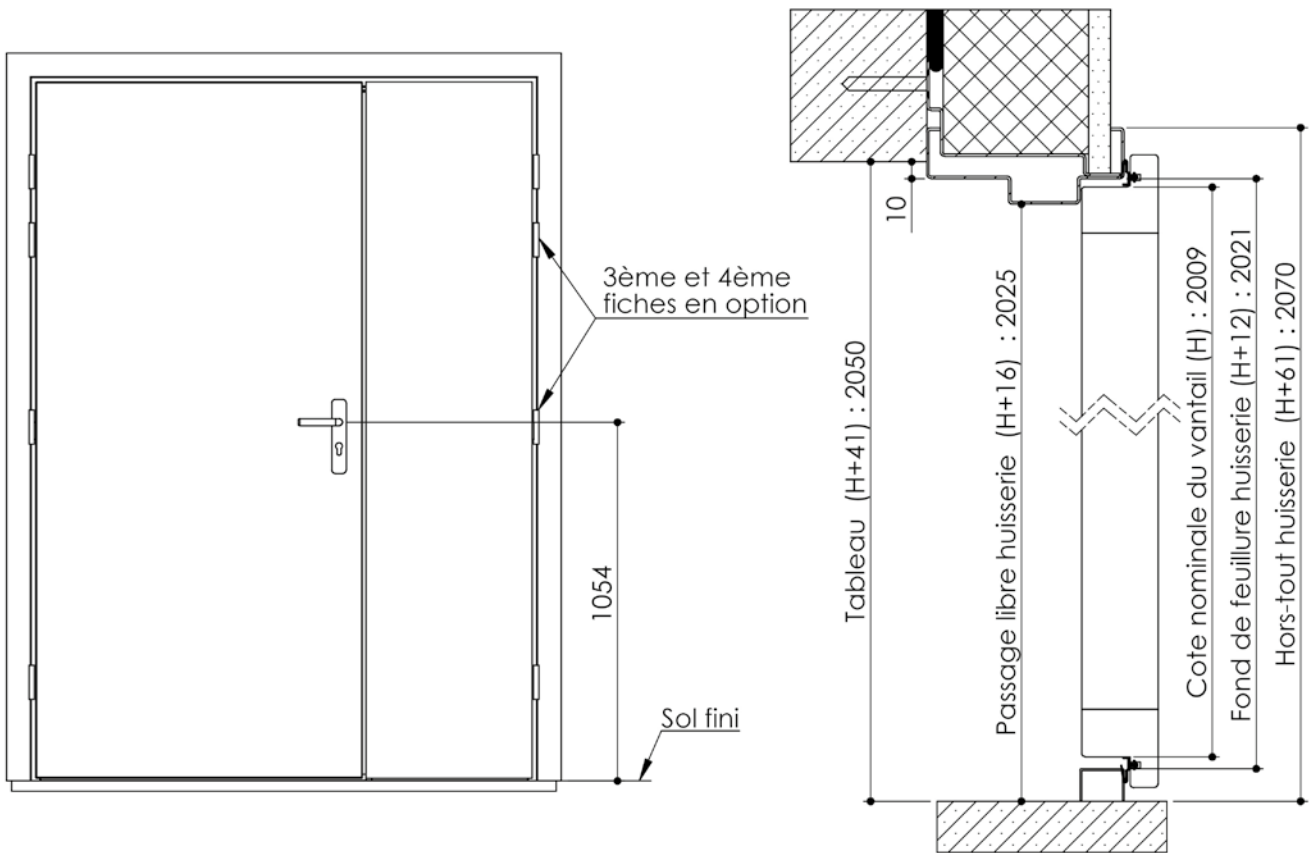

Plan PM-50 _ Ind2 : Huisserie métal - Pose en reprise de doublage intérieur (ITI)

Gamme Enduro

Huisserie isophonique

Huisserie non isophonique