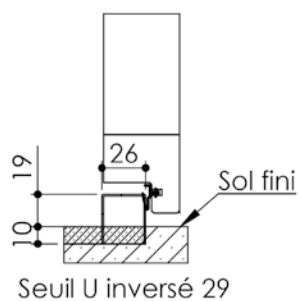

Plan PM-51 _ Ind2 : Huisserie bois - Pose en reprise de doublage intérieur (ITI)

Gamme Enduro

Variantes bas de portes

Vis + cheville
Ø8 x 50
(non fournies)

Colle

5 pattes de fixation
par montant
(fournies en option)

Cordon de
mastic
(non fourni)

Vis
Ø4,5 x 30
(non fournies)

Cahier
technique