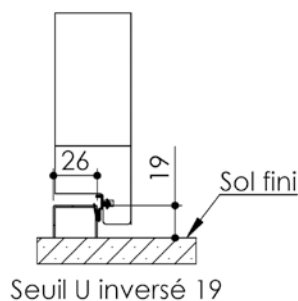

Plan PM-51 _ Ind2 : Huisserie bois - Pose en reprise de doublage intérieur (ITI)

Gamme Enduro

Variantes bas de portes

Vis + cheville
Ø8 x 50
(non fournies)

Colle

5 pattes de fixation
par montant
(fournies en option)

Cordon de
mastic
(non fourni)

Vis
Ø4,5 x 30
(non fournies)

Cahier
technique