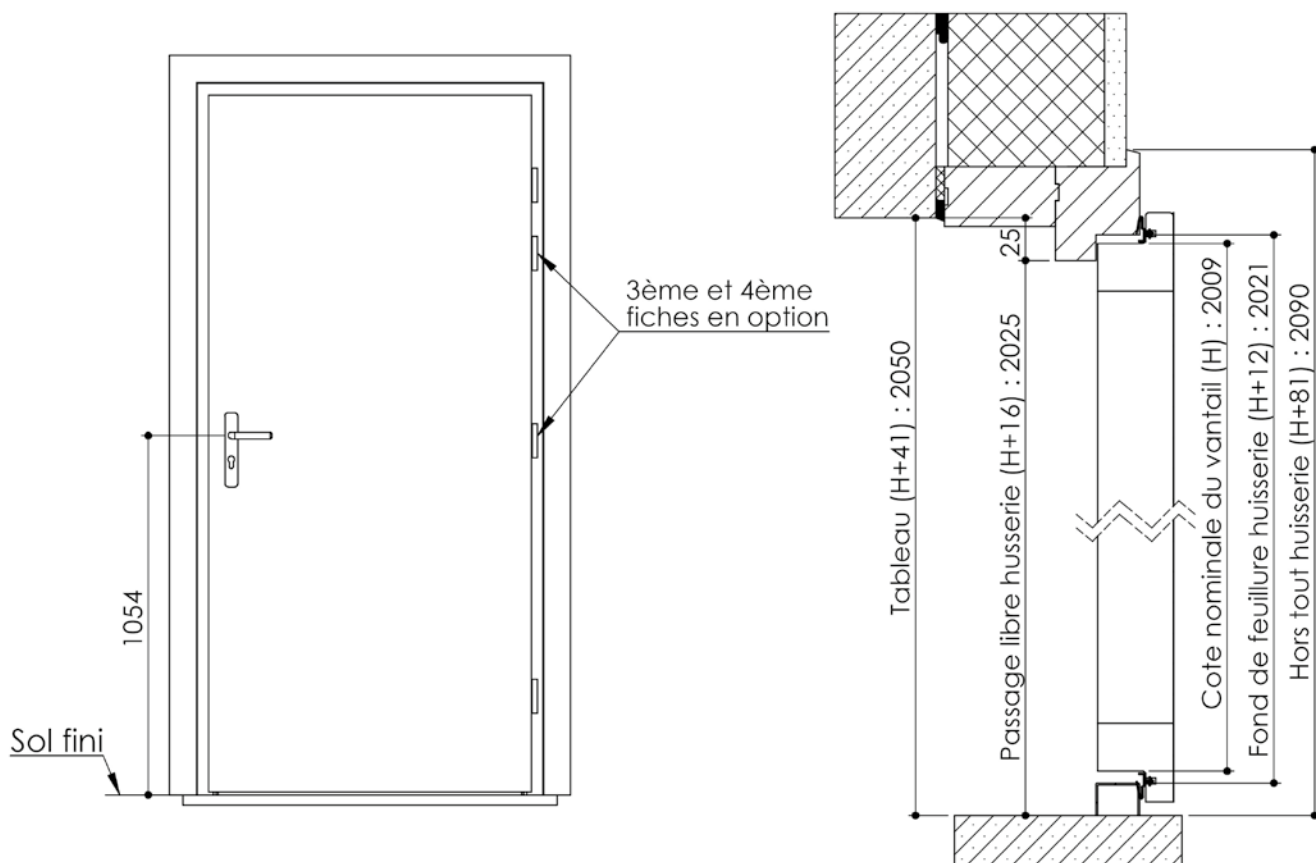

Plan PM-51 _ Ind2 : Huisserie bois - Pose en reprise de doublage intérieur (ITI)

Gamme Enduro

Variantes bas de portes

Vis + cheville
Ø8 x 50
(non fournies)

Colle

5 pattes de fixation
par montant
(fournies en option)

Cordon de
mastic
(non fourni)

Vis
Ø4,5 x 30
(non fournies)

Cahier
technique