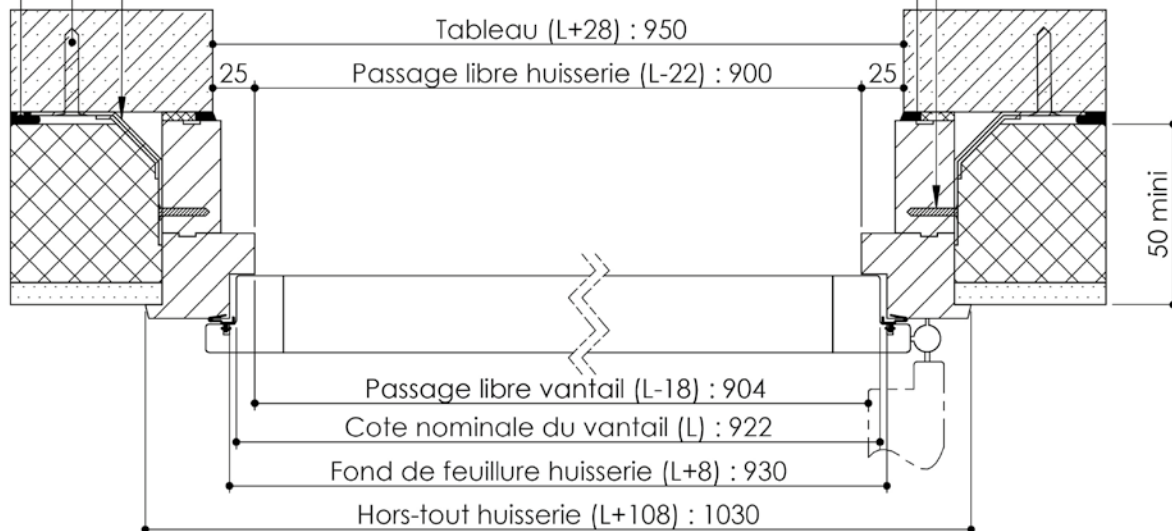

Plan PM-51 _ Ind2 : Huisserie bois - Pose en reprise de doublage intérieur (ITI)

Gamme Enduro

Variantes bas de portes

Vis + cheville
Ø8 x 50
(non fournies)

Colle

5 pattes de fixation
par montant
(fournies en option)

Cordon de
mastic
(non fourni)

Vis
Ø4,5 x 30
(non fournies)

Cahier
technique