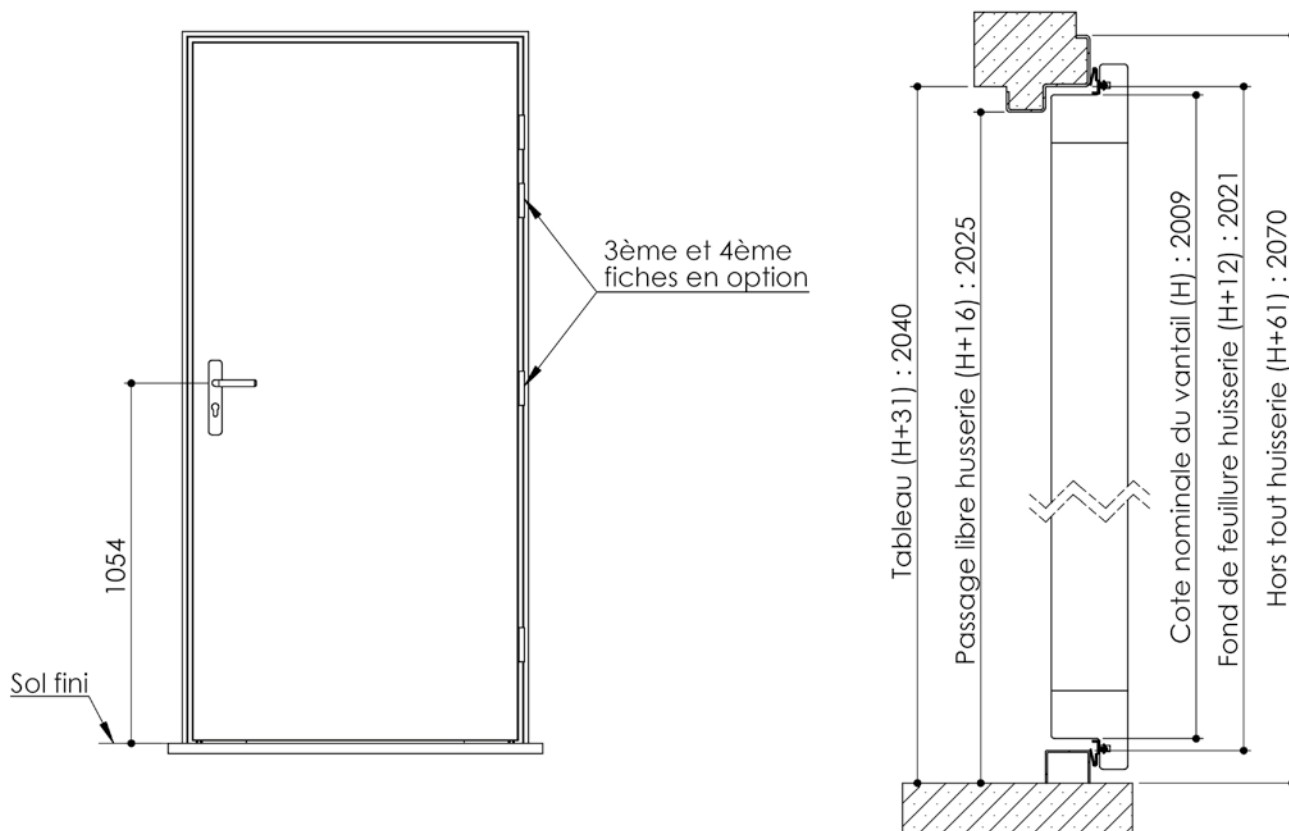

# Plan PM-52 \_ Ind2 : Bâti métal - Pose scellée

Gamme Enduro

## Variantes bas de portes