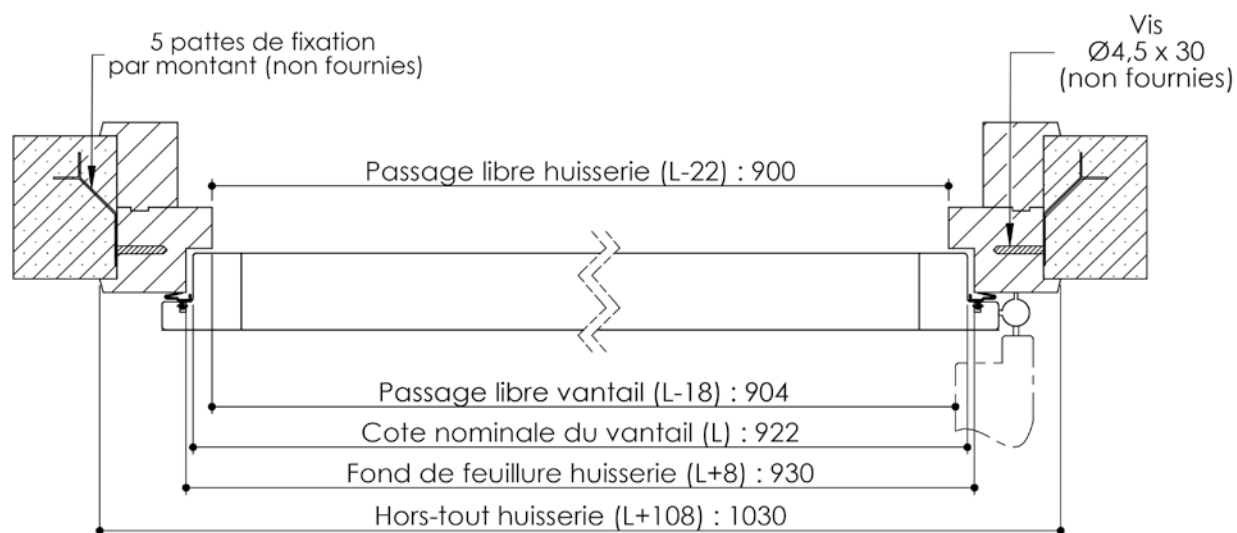

Plan PM-55 _ Ind2 : Huisserie bois - Pose scellée

Gamme Enduro

Variantes bas de portes

Cahier technique