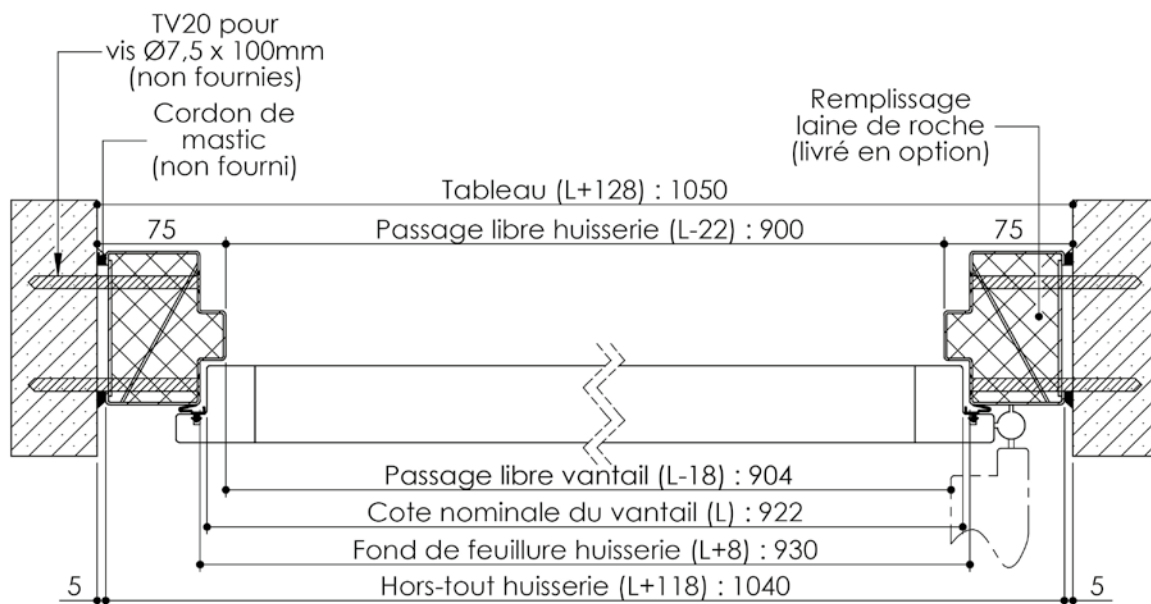

Plan PM-56 _ Ind2 : Huisserie métal - Pose en tableau

Gamme Enduro

Variantes bas de portes

Cahier technique