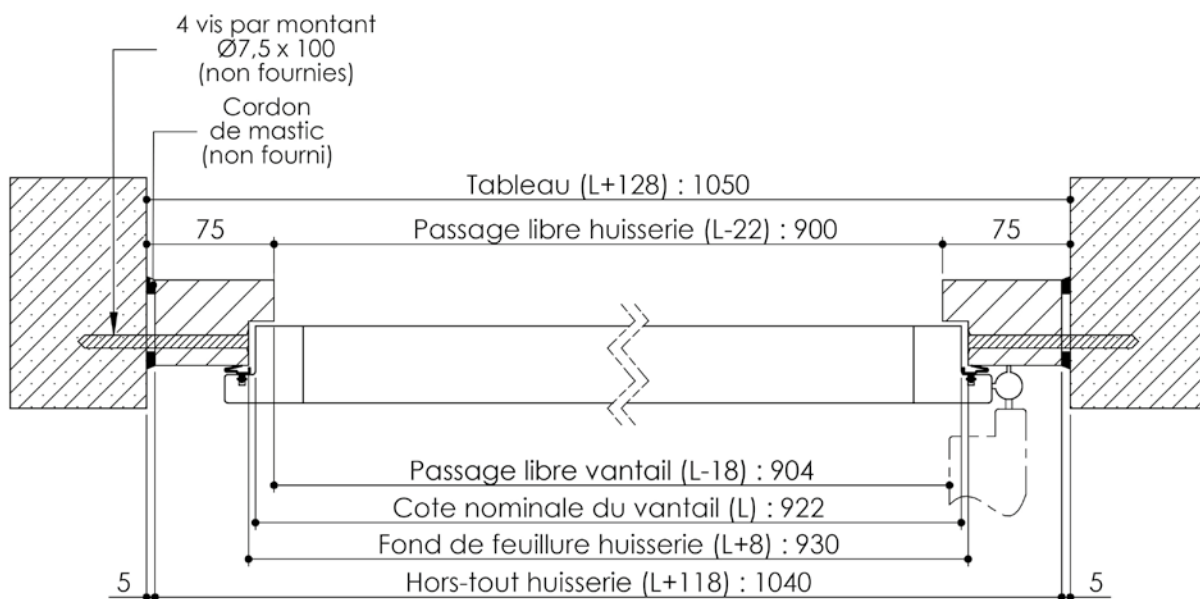

Plan PM-57 _ Ind2 : Huisserie bois - Pose en tableau

Gamme Enduro

Variantes bas de portes

Cahier technique