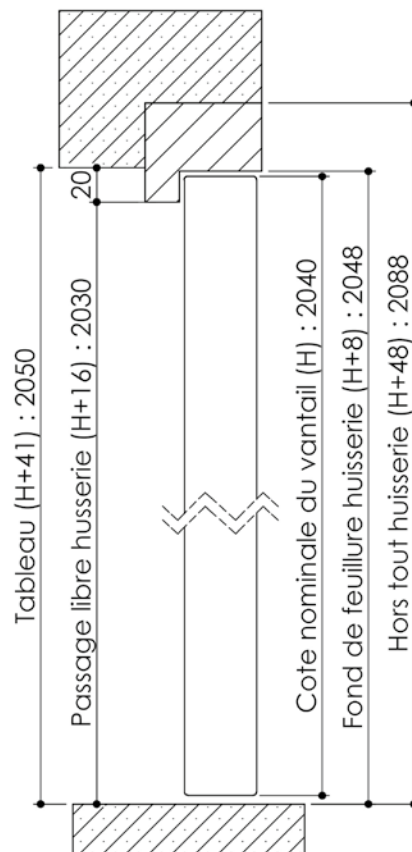

Plan PM-60 _ Ind2 : Bâti bois - Pose scellée

Gamme Evolution

Variantes bas de portes