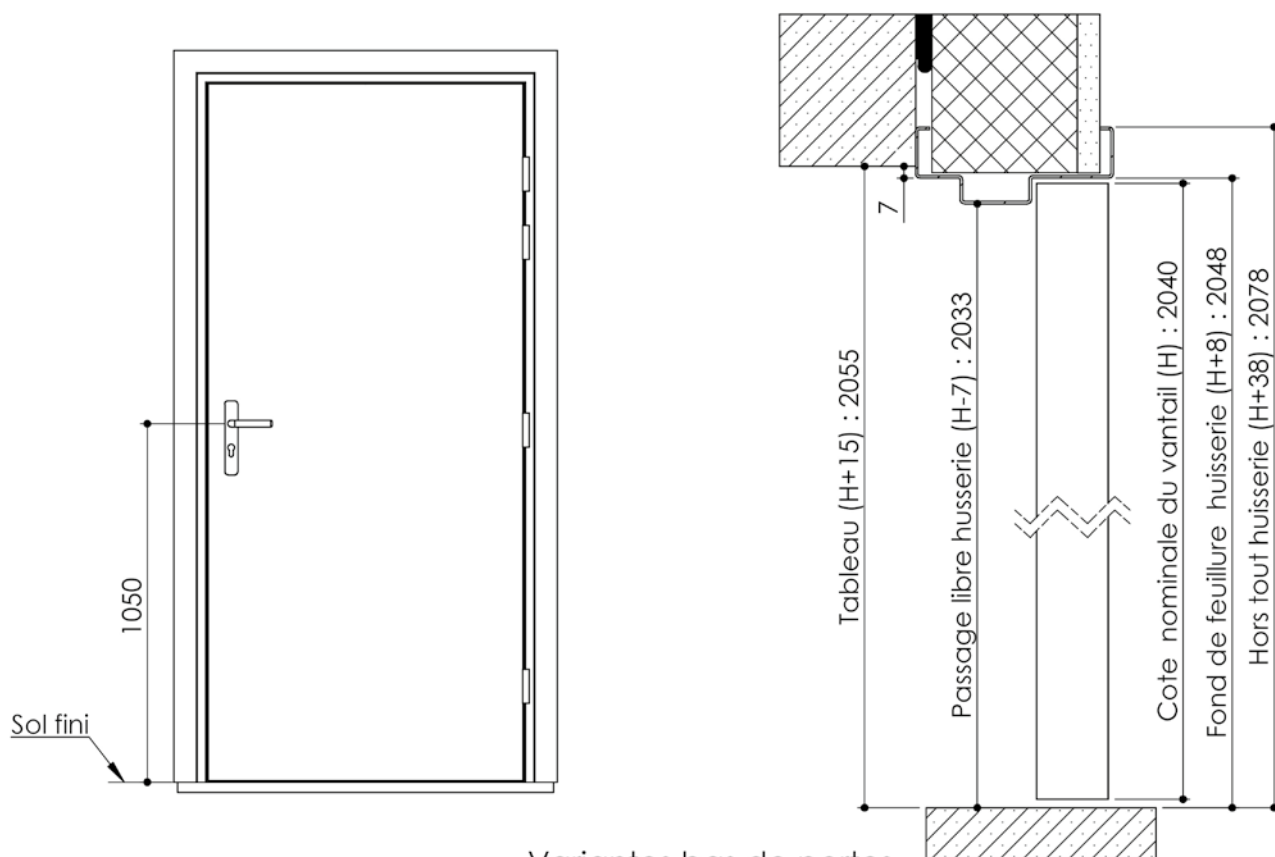

# Plan PM-63 \_ Ind2 : Huisserie métal - Pose en reprise de doublage intérieur (ITI)

Gamme Evolution

Variantes bas de portes