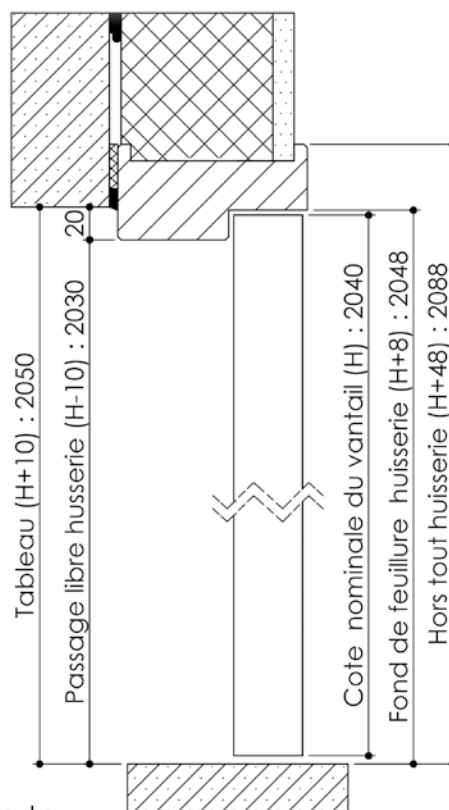

Plan PM-64 _ Ind2 : Huisserie bois - Pose en reprise de doublage intérieur (ITI)

Gamme Evolution

Plan PM-64 _ Ind2 : Huisserie bois - Pose en reprise de doublage intérieur (ITI)

Variantes bas de porte

Cahier technique