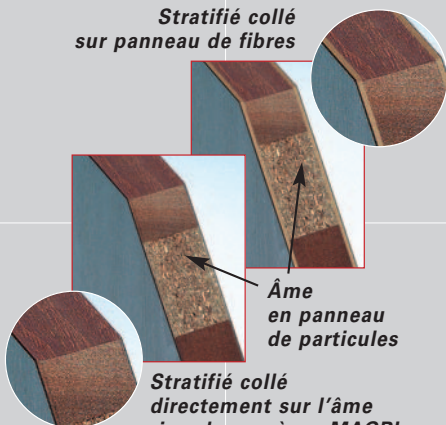

TIP

TOUTES les
PORTES

RHÔNE-ALPES

Stratifié collé
sur panneau de fibres

Âme
en panneau
de particules

Stratifié collé
directement sur l'âme
rives homogènes MAGRI

ENTAILLAGES

en **72 h**