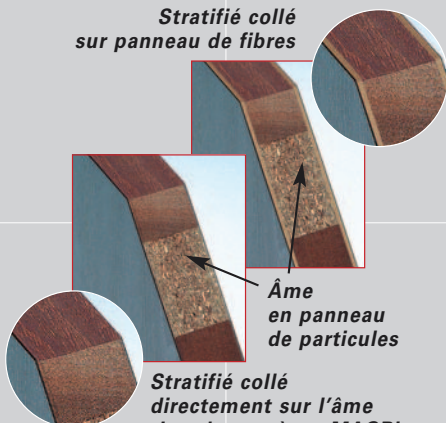

TTP

TOUTES les
PORTES

MARSEILLE

Stratifié collé
sur panneau de fibres

Âme
en panneau
de particules

Stratifié collé
directement sur l'âme
rives homogènes MAGRI

ENTAILLAGES
en 1 Semaine

Equipés de machines à commande numérique, nous pouvons usiner toutes vos portes pour vous permettre de les adapter à nos huisseries ou vos cloisons aluminium dans un délai de 1 semaine.

Portes et blocs-portes disponibles en **STOCK**

Portes stratifiées

14 coloris en stock

En âme pleine et coupe-feu 1/2 h
Dimensions : 2040 x 730, 830, 930

49 coloris

et autres dimensions
en délai 2 semaines.

Portes prépeintes

Portes et blocs portes prépeints répondant à des performances multiples...

Porte pré-ferrée universel

Alvéolaire, âme pleine ou coupe-feu 1/2 h / Disponible en enlèvement immédiat
Dimensions : 2040 x 630, 730, 830, 930, 930+530