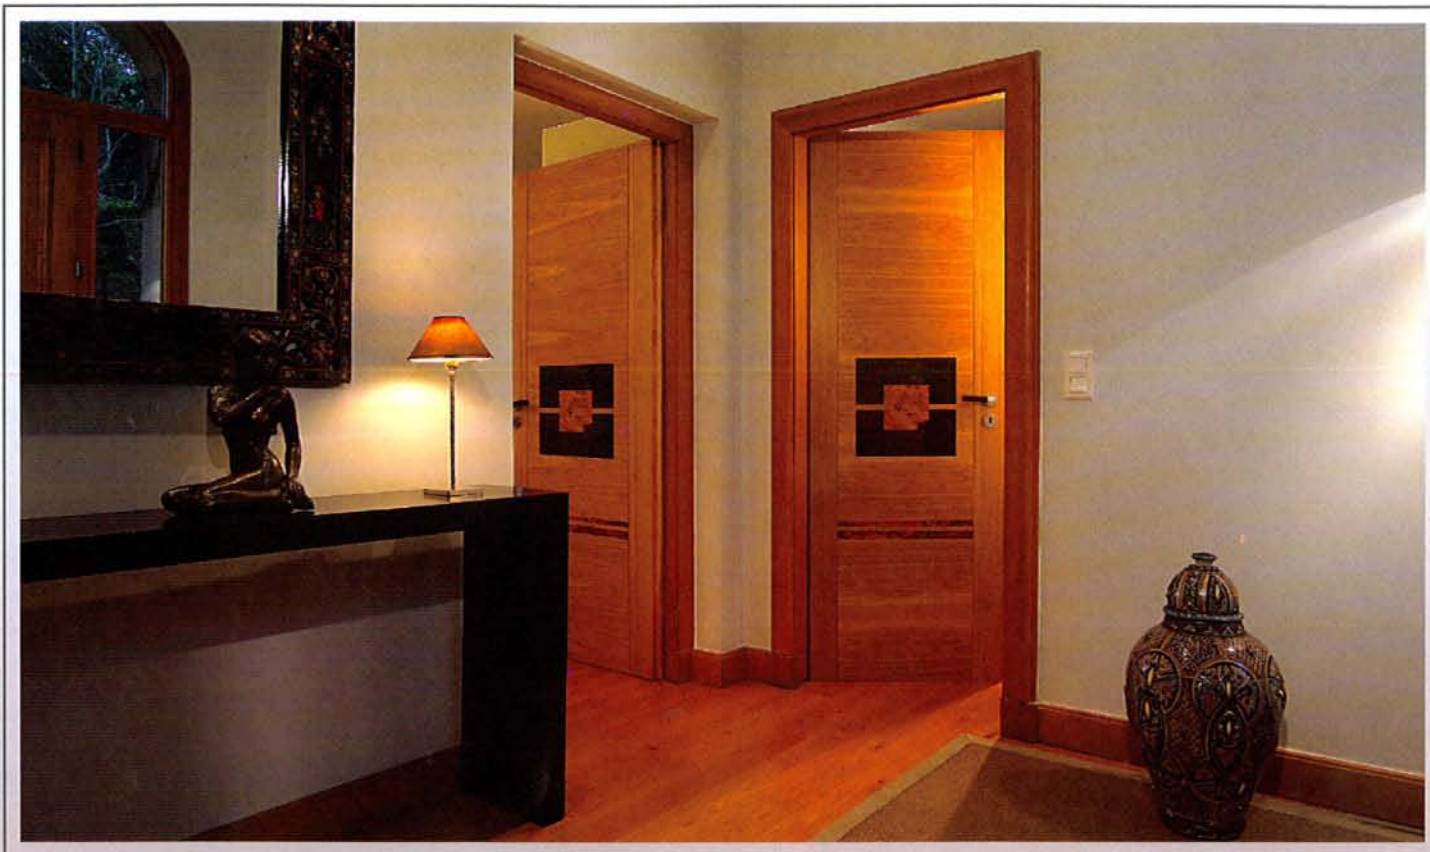

COLLECTION FLAT PRINT CHÊNE

AVERA RUBIS