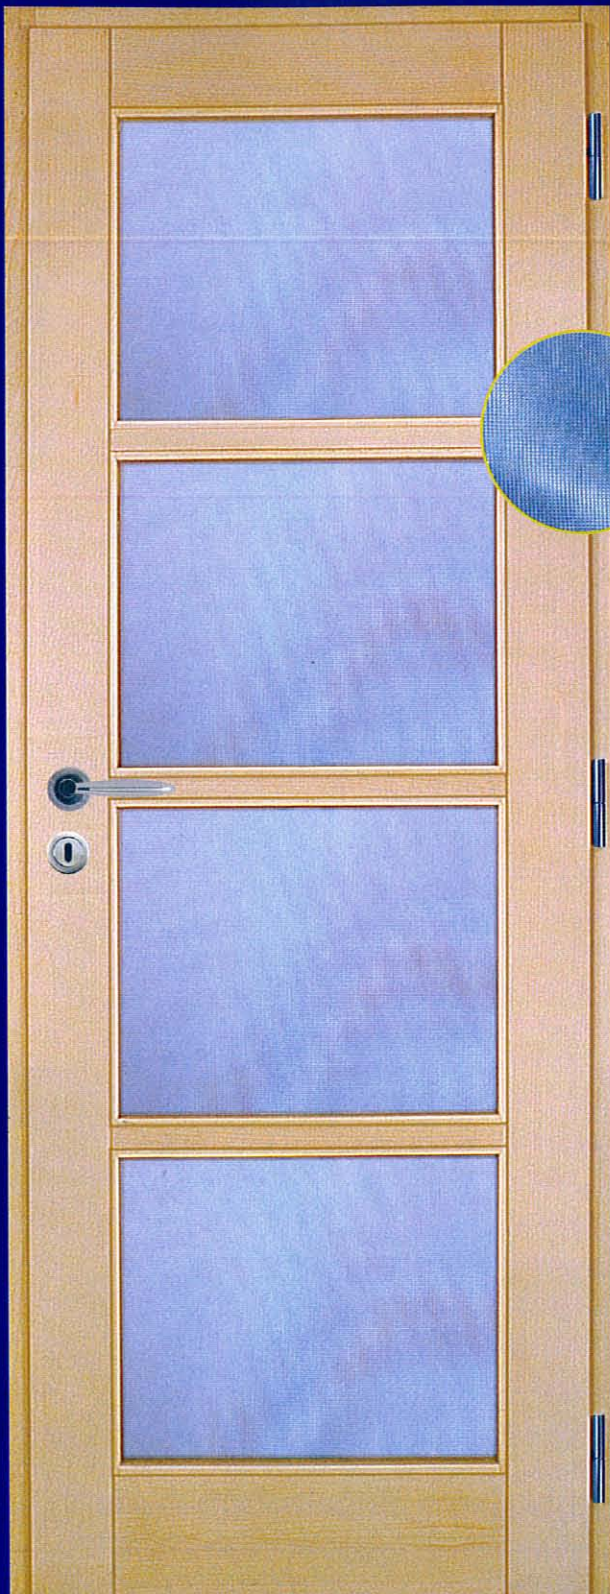

BLOCS-PORTES DESIGN EN ERABLE

POUR VALORISER UN ESPACE CONTEMPORAIN

BLOC-PORTE EN LAMELLÉ DE
BOIS MASSIF REVÊTU ÉRABLE
SYSTÈME DE PORTE
INDÉFORMABLE VENDU
AVEC VITRAGE SÉCURISÉ
DÉCOR LINEAR CARRÉ UNE FACE
AVEC REPRISE DU DESIGN DU
MODÈLE 2 PANNEAUX

DIMENSIONS DISPONIBLES
BLOC PORTE SIMPLE :
2,04 M X 0,63 M / 2,04 M X 0,73 M
2,04 M X 0,83 M / 2,04 M X 0,93 M

DIMENSIONS DISPONIBLES
BLOC PORTE DOUBLE :
2,04 M X 1,26 M / 2,04 M X 1,46 M
2,04 M X 1,66 M

BLOCS-PORTES DESIGN EN ERABLE

POUR VALORISER UN ESPACE CONTEMPORAIN

BLOC-PORTE EN LAMELLÉ DE
BOIS MASSIF REVÊTU ÉRABLE
SYSTÈME DE PORTE
INDÉFORMABLE VENDU
AVEC VITRAGE SÉCURISÉ
DÉCOR LINEAR CAR-
RÉ UNE FACE ET GA-
CHE FICHES ASPECT
LAITON OU CHROMÉ

DIMENSIONS DISPONIBLES
BLOC PORTE SIMPLE :
2,04 MX 0,63 M / 2,04 MX 0,73 M
2,04 MX 0,83 M / 2,04 MX 0,93 M

DIMENSIONS DISPONIBLES
BLOC PORTE DOUBLE :
2,04 MX 1,26 M / 2,04 MX 1,46 M
2,04 MX 1,66 M

OPTION HUBLLOT
DE 280 MM DE
DIAMÈTRE, VITRAGE
SÉCURISÉ DÉCOR
LINEAR CARRÉ 1 FACE