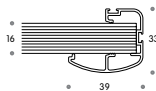

PROFILS GAMME ALU - pour panneaux 16 mm

PLATINE coulissant ou battant

blanc laqué   argent mat   blanc mat   noir mat   argent brillant   bronze brillant