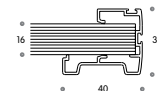

DIAMANT coulissant ou battant *non disponible en enrobé*