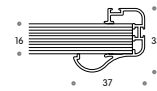

JADE coulissant ou battant