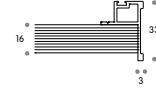

CÉZAME uniquement coulissant

argent mat   noir mat   bronze brillant