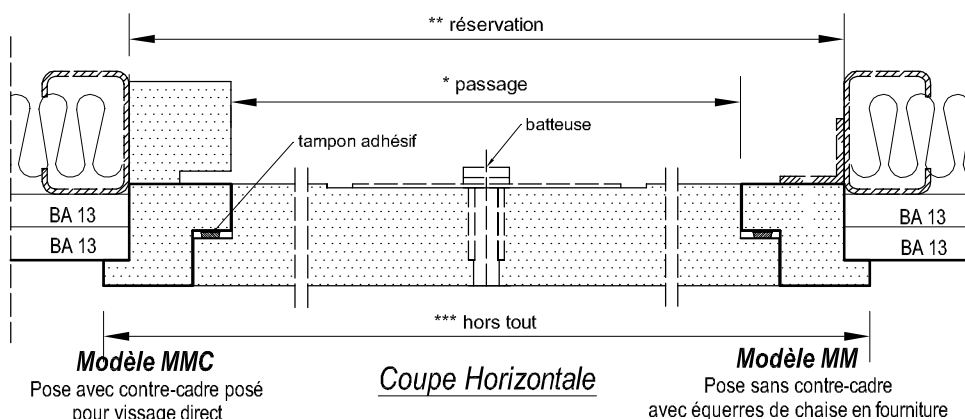

CADRE : Médium monobloc à peindre

PORTILLON : Médium 40 mm à peindre

FERMETURE : 2 batteuses avec carré de 6 x 6

Tampons adhésifs

OPTIONS : Revêtement PVC Thermoformé Blanc ou Hêtre

Elévation

Délai de livraison : 1 semaine

| * Cote de passage Ht. x Larg. | ** Cote de réservation Ht. x Larg. | *** Cote hors tout Ht. x Larg. |
|--|---|---|
| 200 x 200 | 282 x 282 | 300 x 300 |
| 300 x 300 | 382 x 382 | 400 x 400 |
| 400 x 200 | 482 x 282 | 500 x 300 |
| 400 x 300 | 482 x 382 | 500 x 400 |
| 400 x 400 | 482 x 482 | 500 x 500 |
| 500 x 500 | 582 x 582 | 600 x 600 |
| 600 x 400 | 682 x 482 | 700 x 500 |
| 600 x 600 | 682 x 682 | 700 x 700 |