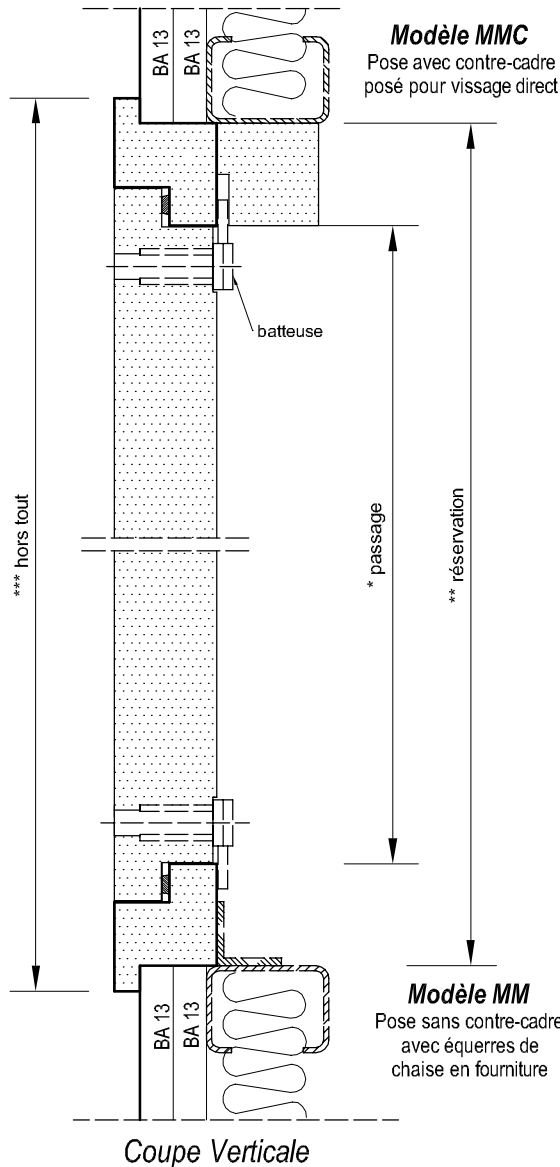

TRAPPES DE VISITE MM-MMC

La trappe toute médium

Dimension de 200x200 à 600x600

PRODUITS FINIS SANS ENTRETIEN. PRÊTS À POSER

Hêtre

Blanche

Délai 4 semaines (pour gamme thermoformée)

Délai de livraison : 1 semaine

| * Cote de passage Ht. x Larg. | ** Cote de réservation Ht. x Larg. | *** Cote hors tout Ht. x Larg. |
|-------------------------------------|--|--------------------------------------|
| 200 x 200 | 282 x 282 | 300 x 300 |
| 300 x 300 | 382 x 382 | 400 x 400 |
| 400 x 200 | 482 x 282 | 500 x 300 |
| 400 x 300 | 482 x 382 | 500 x 300 |
| 400 x 400 | 482 x 482 | 500 x 500 |
| 500 x 500 | 582 x 582 | 600 x 600 |
| 600 x 400 | 682 x 482 | 700 x 500 |
| 600 x 600 | 682 x 682 | 700 x 700 |

CADRE : Médium monobloc à peindre

PORTILLON : Médium 40 mm à peindre

FERMETURE : 2 batteuses avec carré de 6 x 6

Tampons adhésifs

OPTIONS : Revêtement PVC Thermoformé Blanc ou Hêtre

Elévation

Délai de livraison : 1 semaine

| * Cote de passage Ht. x Larg. | ** Cote de réservation Ht. x Larg. | *** Cote hors tout Ht. x Larg. |
|--|---|---|
| 200 x 200 | 282 x 282 | 300 x 300 |
| 300 x 300 | 382 x 382 | 400 x 400 |
| 400 x 200 | 482 x 282 | 500 x 300 |
| 400 x 300 | 482 x 382 | 500 x 400 |
| 400 x 400 | 482 x 482 | 500 x 500 |
| 500 x 500 | 582 x 582 | 600 x 600 |
| 600 x 400 | 682 x 482 | 700 x 500 |
| 600 x 600 | 682 x 682 | 700 x 700 |