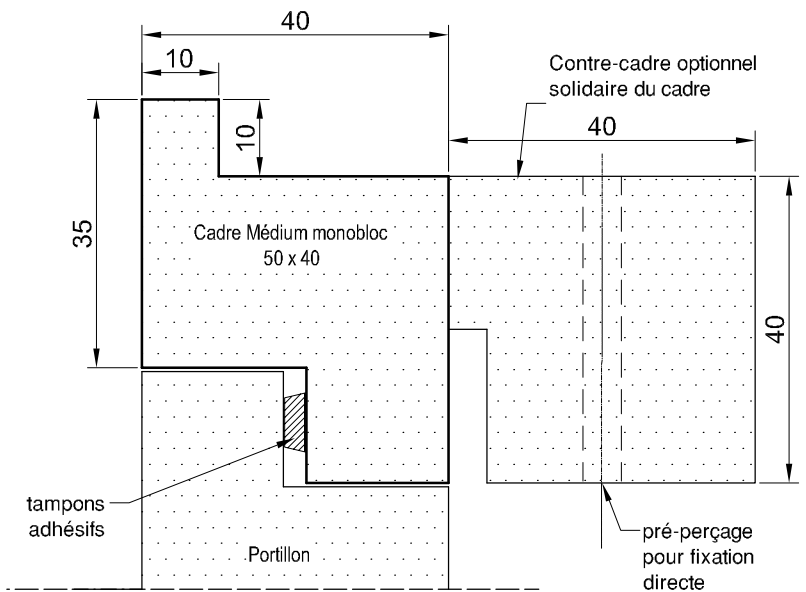

CADRE : Médium monobloc à peindre

PORTILLON : Médium 40 mm à peindre

FERMETURE : 2 batteuses avec carré de 6 x 6

Tampons adhésifs

OPTIONS : Revêtement PVC Thermoformé Blanc ou Hêtre

Elévation

Délai de livraison : 1 semaine

| * Cote de passage Ht. x Larg. | ** Cote de réservation Ht. x Larg. | *** Cote hors tout Ht. x Larg. |
|--|---|---|
| 200 x 200 | 282 x 282 | 300 x 300 |
| 300 x 300 | 382 x 382 | 400 x 400 |
| 400 x 200 | 482 x 282 | 500 x 300 |
| 400 x 300 | 482 x 382 | 500 x 400 |
| 400 x 400 | 482 x 482 | 500 x 500 |
| 500 x 500 | 582 x 582 | 600 x 600 |
| 600 x 400 | 682 x 482 | 700 x 500 |
| 600 x 600 | 682 x 682 | 700 x 700 |