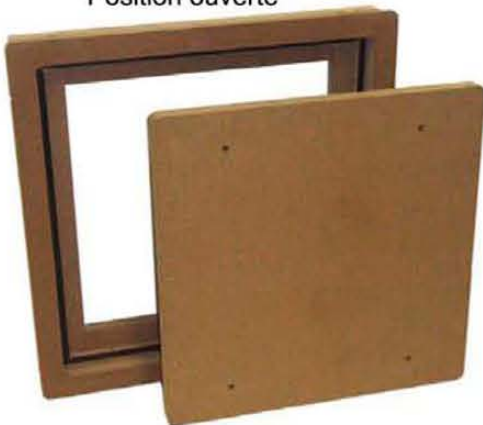

TRAPPES DE VISITE MM60

La trappe toute médium

Position fermée

Position ouverte

Dimensions
200x200 à 800x800

Formats standards en stock		
* Cote de passage Ht. x Larg.	** Cote de réservation Ht. x Larg.	*** Cote hors tout Ht. x Larg.
200 x 200	292 x 292	310 x 310
300 x 300	392 x 392	410 x 410
400 x 400	492 x 492	510 x 510
500 x 500	592 x 592	610 x 610
600 x 600	692 x 692	710 x 710
700 x 700	792 x 792	810 x 810
800 x 600	892 x 692	910 x 710
800 x 800	892 x 892	910 x 910
Hors standard:		Nous consulter
P.V. maxi :		800 x 800 (passage)
Mini technique:		200 x 200 (passage)

Sens du feu: Indifférent
CADRE : Médium monobloc prépeint
PORTILLON : Médium 50 mm prépeint
FERMETURE : 4 batteuses avec carré de 6 x 6
JOINTS : Isophonique et intumescent
ISOLATION : Laine de roche 30 mm
OPTION : Finition laquée blanc (ou autres couleurs)

Coupe Horizontale

Formats standards en stock

* Cote de passage Ht. x Larg.	** Cote de réservation Ht. x Larg.	*** Cote hors tout Ht. x Larg.
200 x 200	292 x 292	310 x 310
300 x 300	392 x 392	410 x 410
400 x 400	492 x 492	510 x 510
500 x 500	592 x 592	610 x 610
600 x 600	692 x 692	710 x 710
700 x 700	792 x 792	810 x 810
800 x 600	892 x 692	910 x 710
800 x 800	892 x 892	910 x 910
Hors standard: Nous consulter		
P.V. maxi : 800 x 800 (passage)		
Mini technique: 200 x 200 (passage)		