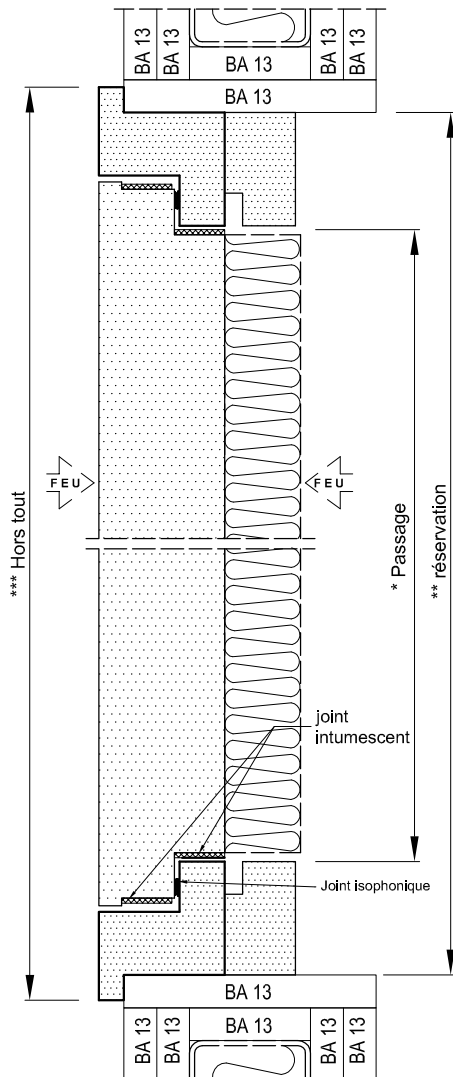

TRAPPES DE VISITE MM60

La trappe toute médium

Position fermée

Position ouverte

Dimensions
200x200 à 800x800

Formats standards en stock		
* Cote de passage Ht. x Larg.	** Cote de réservation Ht. x Larg.	*** Cote hors tout Ht. x Larg.
200 x 200	292 x 292	310 x 310
300 x 300	392 x 392	410 x 410
400 x 400	492 x 492	510 x 510
500 x 500	592 x 592	610 x 610
600 x 600	692 x 692	710 x 710
700 x 700	792 x 792	810 x 810
800 x 600	892 x 692	910 x 710
800 x 800	892 x 892	910 x 910
Hors standard:		Nous consulter
P.V. maxi :		800 x 800 (passage)
Mini technique:		200 x 200 (passage)

Sens du feu: Indifférent
CADRE : Médium monobloc prépeint
PORTILLON : Médium 50 mm prépeint
FERMETURE : 4 batteuses avec carré de 6 x 6
JOINTS : Isophonique et intumescent
ISOLATION : Laine de roche 30 mm
OPTION : Finition laquée blanc (ou autres couleurs)

Avec recouvrement

MM 60

avec isolation

Q_{4Pa} < 0,6m³/h

Délai de livraison : 1 à 2 semaines (Dans la limite des stocks)

Coupe Verticale

Elévation

Coupe de principe

Coupe Horizontale

Formats standards en stock

* Cote de passage Ht. x Larg.	** Cote de réservation Ht. x Larg.	*** Cote hors tout Ht. x Larg.
200 x 200	292 x 292	310 x 310
300 x 300	392 x 392	410 x 410
400 x 400	492 x 492	510 x 510
500 x 500	592 x 592	610 x 610
600 x 600	692 x 692	710 x 710
700 x 700	792 x 792	810 x 810
800 x 600	892 x 692	910 x 710
800 x 800	892 x 892	910 x 910
Hors standard: Nous consulter		
P.V. maxi : 800 x 800 (passage)		
Mini technique: 200 x 200 (passage)		