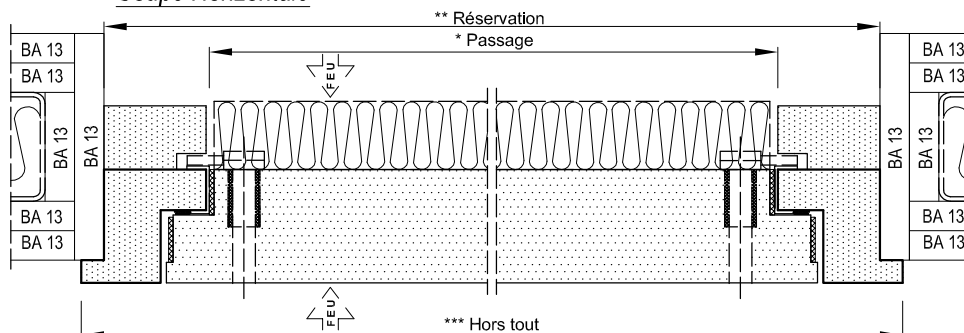

TRAPPES DE VISITE MM60

La trappe toute médium

Position fermée

Position ouverte

Dimensions
200x200 à 800x800

Formats standards en stock		
* Cote de passage Ht. x Larg.	** Cote de réservation Ht. x Larg.	*** Cote hors tout Ht. x Larg.
200 x 200	292 x 292	310 x 310
300 x 300	392 x 392	410 x 410
400 x 400	492 x 492	510 x 510
500 x 500	592 x 592	610 x 610
600 x 600	692 x 692	710 x 710
700 x 700	792 x 792	810 x 810
800 x 600	892 x 692	910 x 710
800 x 800	892 x 892	910 x 910
Hors standard:		Nous consulter
P.V. maxi :		800 x 800 (passage)
Mini technique:		200 x 200 (passage)

Avec recouvrement

MM 60

avec isolation

Q_{4Pa} < 0,6m³/h

Délai de livraison : 1 à 2 semaines (Dans la limite des stocks)

Coupe Verticale

Elévation

Coupe de principe

Coupe Horizontale

Formats standards en stock

* Cote de passage Ht. x Larg.	** Cote de réservation Ht. x Larg.	*** Cote hors tout Ht. x Larg.
200 x 200	292 x 292	310 x 310
300 x 300	392 x 392	410 x 410
400 x 400	492 x 492	510 x 510
500 x 500	592 x 592	610 x 610
600 x 600	692 x 692	710 x 710
700 x 700	792 x 792	810 x 810
800 x 600	892 x 692	910 x 710
800 x 800	892 x 892	910 x 910
Hors standard: Nous consulter		
P.V. maxi : 800 x 800 (passage)		
Mini technique: 200 x 200 (passage)		