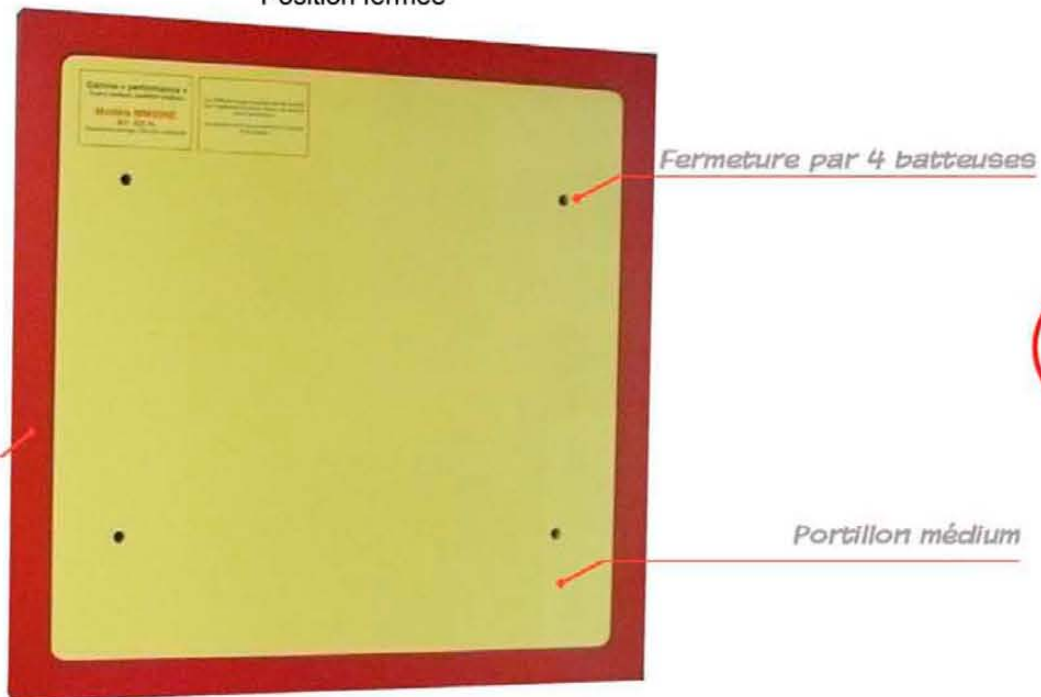

TRAPPES DE VISITE MM60

La trappe toute médium

Position fermée

Position ouverte

Dimensions
200x200 à 800x800

Formats standards en stock		
* Cote de passage Ht. x Larg.	** Cote de réservation Ht. x Larg.	*** Cote hors tout Ht. x Larg.
200 x 200	292 x 292	310 x 310
300 x 300	392 x 392	410 x 410
400 x 400	492 x 492	510 x 510
500 x 500	592 x 592	610 x 610
600 x 600	692 x 692	710 x 710
700 x 700	792 x 792	810 x 810
800 x 600	892 x 692	910 x 710
800 x 800	892 x 892	910 x 910
Hors standard:		Nous consulter
P.V. maxi :		800 x 800 (passage)
Mini technique:		200 x 200 (passage)

Sens du feu: Indifférent
CADRE : Médium monobloc prépeint
PORTILLON : Médium 50 mm prépeint
FERMETURE : 4 batteuses avec carré de 6 x 6
JOINTS : Isophonique et intumescent
ISOLATION : Laine de roche 30 mm
OPTION : Finition laquée blanc (ou autres couleurs)

Coupe Horizontale

Formats standards en stock

* Cote de passage Ht. x Larg.	** Cote de réservation Ht. x Larg.	*** Cote hors tout Ht. x Larg.
200 x 200	292 x 292	310 x 310
300 x 300	392 x 392	410 x 410
400 x 400	492 x 492	510 x 510
500 x 500	592 x 592	610 x 610
600 x 600	692 x 692	710 x 710
700 x 700	792 x 792	810 x 810
800 x 600	892 x 692	910 x 710
800 x 800	892 x 892	910 x 910
Hors standard: Nous consulter		
P.V. maxi : 800 x 800 (passage)		
Mini technique: 200 x 200 (passage)		