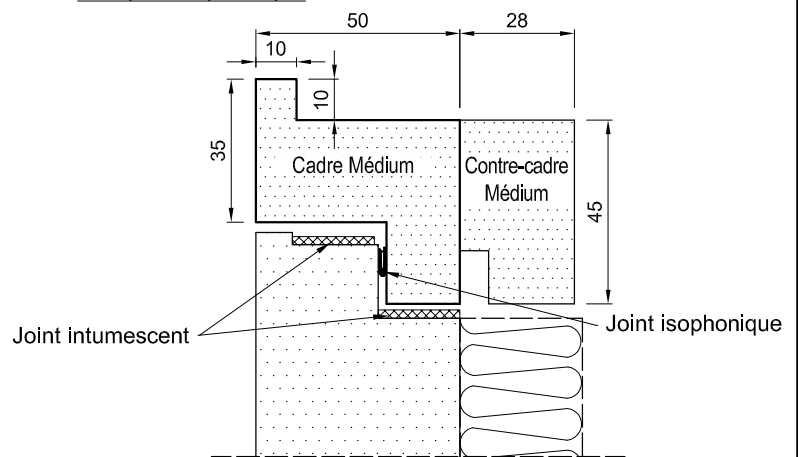

TRAPPES DE VISITE MM60

La trappe toute médium

Position fermée

Position ouverte

Dimensions
200x200 à 800x800

Formats standards en stock		
* Cote de passage Ht. x Larg.	** Cote de réservation Ht. x Larg.	*** Cote hors tout Ht. x Larg.
200 x 200	292 x 292	310 x 310
300 x 300	392 x 392	410 x 410
400 x 400	492 x 492	510 x 510
500 x 500	592 x 592	610 x 610
600 x 600	692 x 692	710 x 710
700 x 700	792 x 792	810 x 810
800 x 600	892 x 692	910 x 710
800 x 800	892 x 892	910 x 910
Hors standard:		Nous consulter
P.V. maxi :		800 x 800 (passage)
Mini technique:		200 x 200 (passage)

Sens du feu: Indifférent
CADRE : Médium monobloc prépeint
PORTILLON : Médium 50 mm prépeint
FERMETURE : 4 batteuses avec carré de 6 x 6
JOINTS : Isophonique et intumescent
ISOLATION : Laine de roche 30 mm
OPTION : Finition laquée blanc (ou autres couleurs)

Avec recouvrement

MM 60

avec isolation

Q_{4Pa} < 0,6m³/h

Délai de livraison : 1 à 2 semaines (Dans la limite des stocks)

Coupe Verticale

Elévation

Coupe de principe

Coupe Horizontale

Formats standards en stock

* Cote de passage Ht. x Larg.	** Cote de réservation Ht. x Larg.	*** Cote hors tout Ht. x Larg.
200 x 200	292 x 292	310 x 310
300 x 300	392 x 392	410 x 410
400 x 400	492 x 492	510 x 510
500 x 500	592 x 592	610 x 610
600 x 600	692 x 692	710 x 710
700 x 700	792 x 792	810 x 810
800 x 600	892 x 692	910 x 710
800 x 800	892 x 892	910 x 910
Hors standard: Nous consulter		
P.V. maxi : 800 x 800 (passage)		
Mini technique: 200 x 200 (passage)		