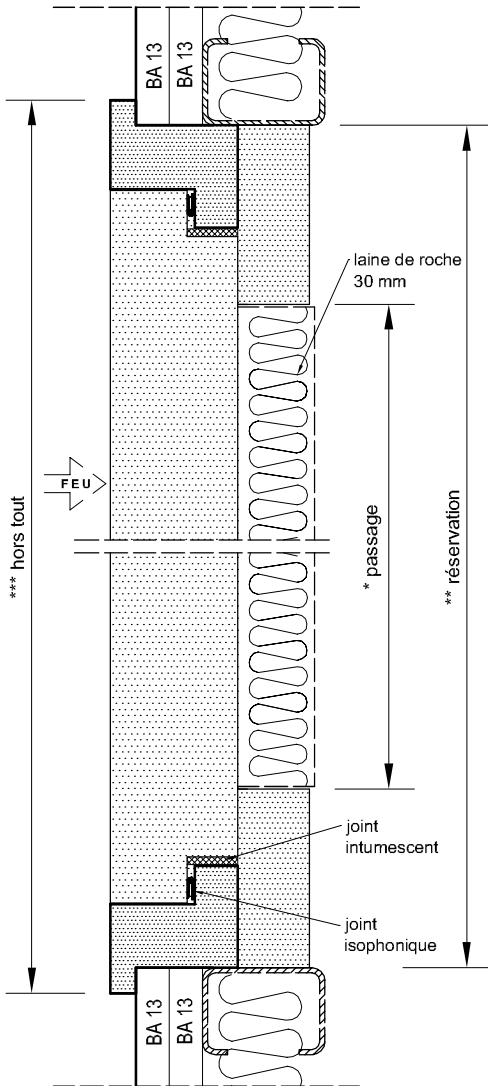

TRAPPES DE VISITE MM60 NE

La trappe toute médium

Position fermée

Position ouverte

Dimensions
200x200 à 800x800

Délai de livraison : 1 semaine

*	**	***
Cote de passage Ht. x Larg.	Cote de réservation Ht. x Larg.	Cote hors tout Ht. x Larg.
200 x 200	340 x 340	358 x 358
300 x 300	440 x 440	458 x 458
400 x 400	540 x 540	558 x 558
500 x 500	640 x 640	658 x 658
600 x 600	740 x 740	758 x 758
700 x 700	840 x 840	858 x 858
800 x 600	940 x 740	958 x 758
800 x 800	940 x 940	958 x 958

Sens du feu : couloir

Modèle MM 60 NE

Avec isolation

Avec recouvrement

Modèles répondant aux exigences de l'éco-certification

- CADRE : Médium monobloc à peindre
- PORTILLON : Médium 50 mm à peindre
- FERMETURE : 4 batteuses avec carré de 6 x 6
- JOINTS : Isophonique et intumescent
- ISOLATION : Laine de roche 30 mm
- OPTION : Fermeture 4 vis (Modèle MMV 60 NE)

Coupe Verticale

Élévation

Coupe de principe

Coupe Horizontale

Délai de livraison : 1 à 2 semaines

* Cote de passage Ht. x Larg.	** Cote de réservation Ht. x Larg.	*** Cote hors tout Ht. x Larg.
200 x 200	340 x 340	358 x 358
300 x 300	440 x 440	458 x 458
400 x 400	540 x 540	558 x 558
500 x 500	640 x 640	658 x 658
600 x 600	740 x 740	758 x 758
700 x 700	840 x 840	858 x 858
800 x 600	940 x 740	958 x 758
800 x 800	940 x 940	958 x 958

Dans la limite des stocks
P.V. mini. 200 x 200 (passage)
P.V. maxi. 800 x 800 (passage)