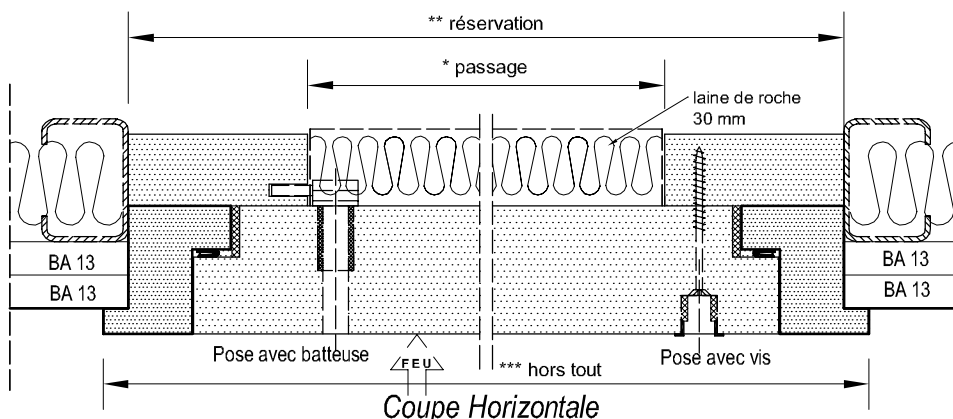

TRAPPES DE VISITE MM60 NE

La trappe toute médium

Position fermée

Position ouverte

Dimensions
200x200 à 800x800

Délai de livraison : 1 semaine

*	**	***
Cote de passage Ht. x Larg.	Cote de réservation Ht. x Larg.	Cote hors tout Ht. x Larg.
200 x 200	340 x 340	358 x 358
300 x 300	440 x 440	458 x 458
400 x 400	540 x 540	558 x 558
500 x 500	640 x 640	658 x 658
600 x 600	740 x 740	758 x 758
700 x 700	840 x 840	858 x 858
800 x 600	940 x 740	958 x 758
800 x 800	940 x 940	958 x 958

Sens du feu : couloir

Modèle MM 60 NE

Avec isolation

Avec recouvrement

Modèles répondant aux exigences de l'éco-certification

- CADRE : Médium monobloc à peindre
- PORTILLON : Médium 50 mm à peindre
- FERMETURE : 4 batteuses avec carré de 6 x 6
- JOINTS : Isophonique et intumescent
- ISOLATION : Laine de roche 30 mm
- OPTION : Fermeture 4 vis (Modèle MMV 60 NE)

Coupe Verticale

Élévation

Coupe de principe

Coupe Horizontale

Délai de livraison : 1 à 2 semaines

* Cote de passage Ht. x Larg.	** Cote de réservation Ht. x Larg.	*** Cote hors tout Ht. x Larg.
200 x 200	340 x 340	358 x 358
300 x 300	440 x 440	458 x 458
400 x 400	540 x 540	558 x 558
500 x 500	640 x 640	658 x 658
600 x 600	740 x 740	758 x 758
700 x 700	840 x 840	858 x 858
800 x 600	940 x 740	958 x 758
800 x 800	940 x 940	958 x 958

Dans la limite des stocks
P.V. mini. 200 x 200 (passage)
P.V. maxi. 800 x 800 (passage)