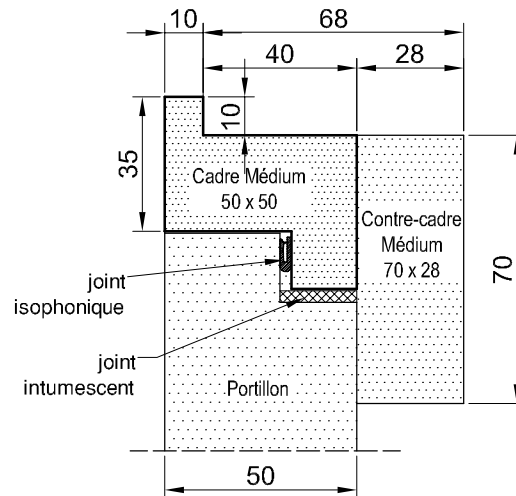

TRAPPES DE VISITE MM60 NE

La trappe toute médium

Position fermée

Position ouverte

Dimensions
200x200 à 800x800

Délai de livraison : 1 semaine

*	**	***
Cote de passage Ht. x Larg.	Cote de réservation Ht. x Larg.	Cote hors tout Ht. x Larg.
200 x 200	340 x 340	358 x 358
300 x 300	440 x 440	458 x 458
400 x 400	540 x 540	558 x 558
500 x 500	640 x 640	658 x 658
600 x 600	740 x 740	758 x 758
700 x 700	840 x 840	858 x 858
800 x 600	940 x 740	958 x 758
800 x 800	940 x 940	958 x 958

Sens du feu : couloir

Modèle MM 60 NE

Avec isolation

Avec recouvrement

Modèles répondant aux exigences de l'éco-certification

- CADRE : Médium monobloc à peindre
- PORTILLON : Médium 50 mm à peindre
- FERMETURE : 4 batteuses avec carré de 6 x 6
- JOINTS : Isophonique et intumescent
- ISOLATION : Laine de roche 30 mm
- OPTION : Fermeture 4 vis (Modèle MMV 60 NE)

Coupe Verticale

Élévation

Coupe de principe

Coupe Horizontale

Délai de livraison : 1 à 2 semaines

* Cote de passage Ht. x Larg.	** Cote de réservation Ht. x Larg.	*** Cote hors tout Ht. x Larg.
200 x 200	340 x 340	358 x 358
300 x 300	440 x 440	458 x 458
400 x 400	540 x 540	558 x 558
500 x 500	640 x 640	658 x 658
600 x 600	740 x 740	758 x 758
700 x 700	840 x 840	858 x 858
800 x 600	940 x 740	958 x 758
800 x 800	940 x 940	958 x 958

Dans la limite des stocks
P.V. mini. 200 x 200 (passage)
P.V. maxi. 800 x 800 (passage)