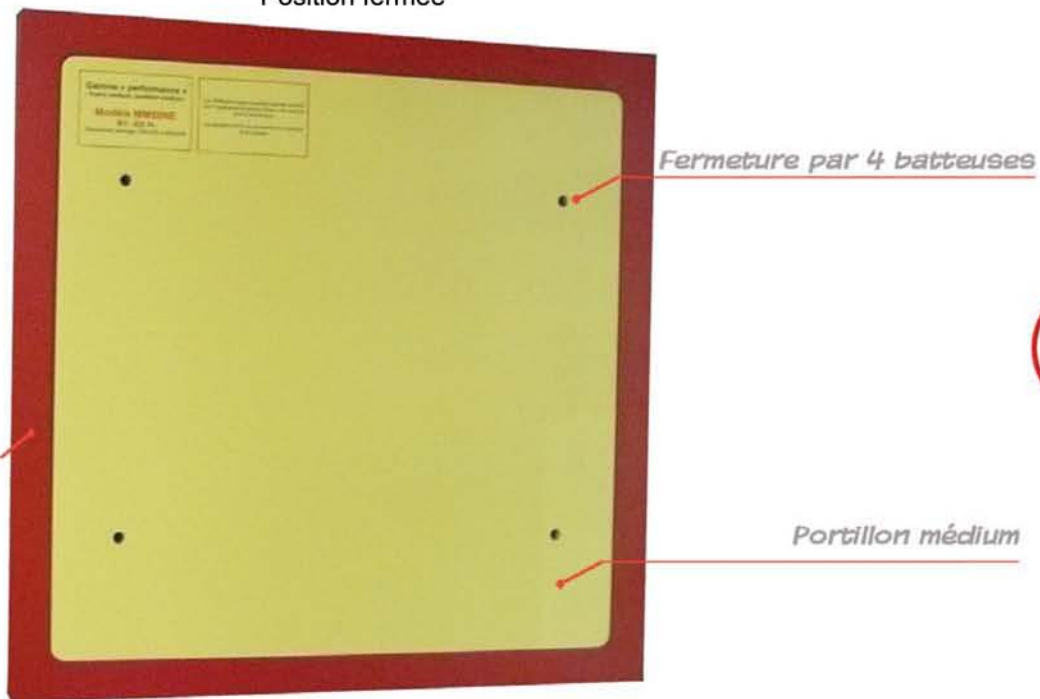

TRAPPES DE VISITE MM60 NE

La trappe toute médium

Position fermée

Position ouverte

Dimensions
200x200 à 800x800

Délai de livraison : 1 semaine

*	**	***
Cote de passage Ht. x Larg.	Cote de réservation Ht. x Larg.	Cote hors tout Ht. x Larg.
200 x 200	340 x 340	358 x 358
300 x 300	440 x 440	458 x 458
400 x 400	540 x 540	558 x 558
500 x 500	640 x 640	658 x 658
600 x 600	740 x 740	758 x 758
700 x 700	840 x 840	858 x 858
800 x 600	940 x 740	958 x 758
800 x 800	940 x 940	958 x 958

Sens du feu : couloir

Modèle MM 60 NE

Avec isolation

Avec recouvrement

Modèles répondant aux exigences de l'éco-certification

- CADRE : Médium monobloc à peindre
- PORTILLON : Médium 50 mm à peindre
- FERMETURE : 4 batteuses avec carré de 6 x 6
- JOINTS : Isophonique et intumescent
- ISOLATION : Laine de roche 30 mm
- OPTION : Fermeture 4 vis (Modèle MMV 60 NE)

Coupe Verticale

Élévation

Coupe de principe

Coupe Horizontale

Délai de livraison : 1 à 2 semaines

* Cote de passage Ht. x Larg.	** Cote de réservation Ht. x Larg.	*** Cote hors tout Ht. x Larg.
200 x 200	340 x 340	358 x 358
300 x 300	440 x 440	458 x 458
400 x 400	540 x 540	558 x 558
500 x 500	640 x 640	658 x 658
600 x 600	740 x 740	758 x 758
700 x 700	840 x 840	858 x 858
800 x 600	940 x 740	958 x 758
800 x 800	940 x 940	958 x 958

Dans la limite des stocks
P.V. mini. 200 x 200 (passage)
P.V. maxi. 800 x 800 (passage)