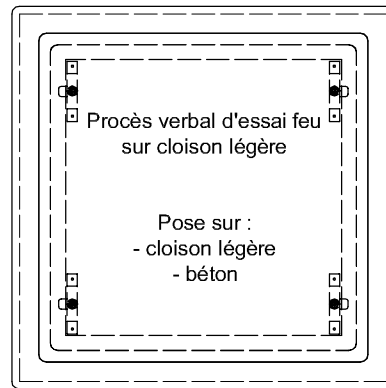

TRAPPES DE VISITE MM60 NE

La trappe toute médium

Position fermée

Position ouverte

Dimensions
200x200 à 800x800

Délai de livraison : 1 semaine

*	**	***
Cote de passage Ht. x Larg.	Cote de réservation Ht. x Larg.	Cote hors tout Ht. x Larg.
200 x 200	340 x 340	358 x 358
300 x 300	440 x 440	458 x 458
400 x 400	540 x 540	558 x 558
500 x 500	640 x 640	658 x 658
600 x 600	740 x 740	758 x 758
700 x 700	840 x 840	858 x 858
800 x 600	940 x 740	958 x 758
800 x 800	940 x 940	958 x 958

Sens du feu : couloir

Modèle MM 60 NE

Avec isolation

Avec recouvrement

Modèles répondant aux exigences de l'éco-certification

- CADRE : Médium monobloc à peindre
- PORTILLON : Médium 50 mm à peindre
- FERMETURE : 4 batteuses avec carré de 6 x 6
- JOINTS : Isophonique et intumescent
- ISOLATION : Laine de roche 30 mm
- OPTION : Fermeture 4 vis (Modèle MMV 60 NE)

Coupe Verticale

Élévation

Coupe de principe

Coupe Horizontale

Délai de livraison : 1 à 2 semaines

* Cote de passage Ht. x Larg.	** Cote de réservation Ht. x Larg.	*** Cote hors tout Ht. x Larg.
200 x 200	340 x 340	358 x 358
300 x 300	440 x 440	458 x 458
400 x 400	540 x 540	558 x 558
500 x 500	640 x 640	658 x 658
600 x 600	740 x 740	758 x 758
700 x 700	840 x 840	858 x 858
800 x 600	940 x 740	958 x 758
800 x 800	940 x 940	958 x 958

Dans la limite des stocks
P.V. mini. 200 x 200 (passage)
P.V. maxi. 800 x 800 (passage)