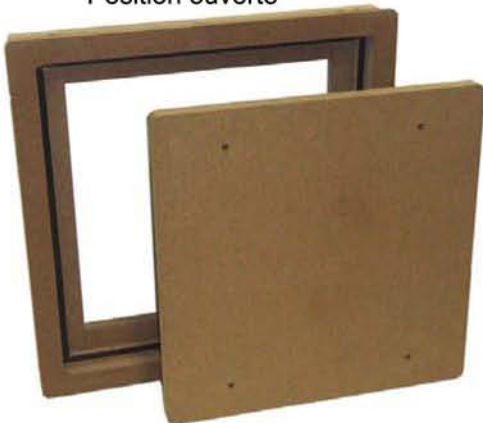

TRAPPES DE VISITE MM60 NE

La trappe toute médium

Position fermée

Position ouverte

Dimensions
200x200 à 800x800

Délai de livraison : 1 semaine

*	**	***
Cote de passage Ht. x Larg.	Cote de réservation Ht. x Larg.	Cote hors tout Ht. x Larg.
200 x 200	340 x 340	358 x 358
300 x 300	440 x 440	458 x 458
400 x 400	540 x 540	558 x 558
500 x 500	640 x 640	658 x 658
600 x 600	740 x 740	758 x 758
700 x 700	840 x 840	858 x 858
800 x 600	940 x 740	958 x 758
800 x 800	940 x 940	958 x 958

Sens du feu : couloir

Modèle MM 60 NE

Avec isolation

Avec recouvrement

Modèles répondant aux exigences de l'éco-certification

- CADRE : Médium monobloc à peindre
- PORTILLON : Médium 50 mm à peindre
- FERMETURE : 4 batteuses avec carré de 6 x 6
- JOINTS : Isophonique et intumescent
- ISOLATION : Laine de roche 30 mm
- OPTION : Fermeture 4 vis (Modèle MMV 60 NE)

Coupe Verticale

Élévation

Coupe de principe

Coupe Horizontale

Délai de livraison : 1 à 2 semaines

* Cote de passage Ht. x Larg.	** Cote de réservation Ht. x Larg.	*** Cote hors tout Ht. x Larg.
200 x 200	340 x 340	358 x 358
300 x 300	440 x 440	458 x 458
400 x 400	540 x 540	558 x 558
500 x 500	640 x 640	658 x 658
600 x 600	740 x 740	758 x 758
700 x 700	840 x 840	858 x 858
800 x 600	940 x 740	958 x 758
800 x 800	940 x 940	958 x 958

Dans la limite des stocks
P.V. mini. 200 x 200 (passage)
P.V. maxi. 800 x 800 (passage)