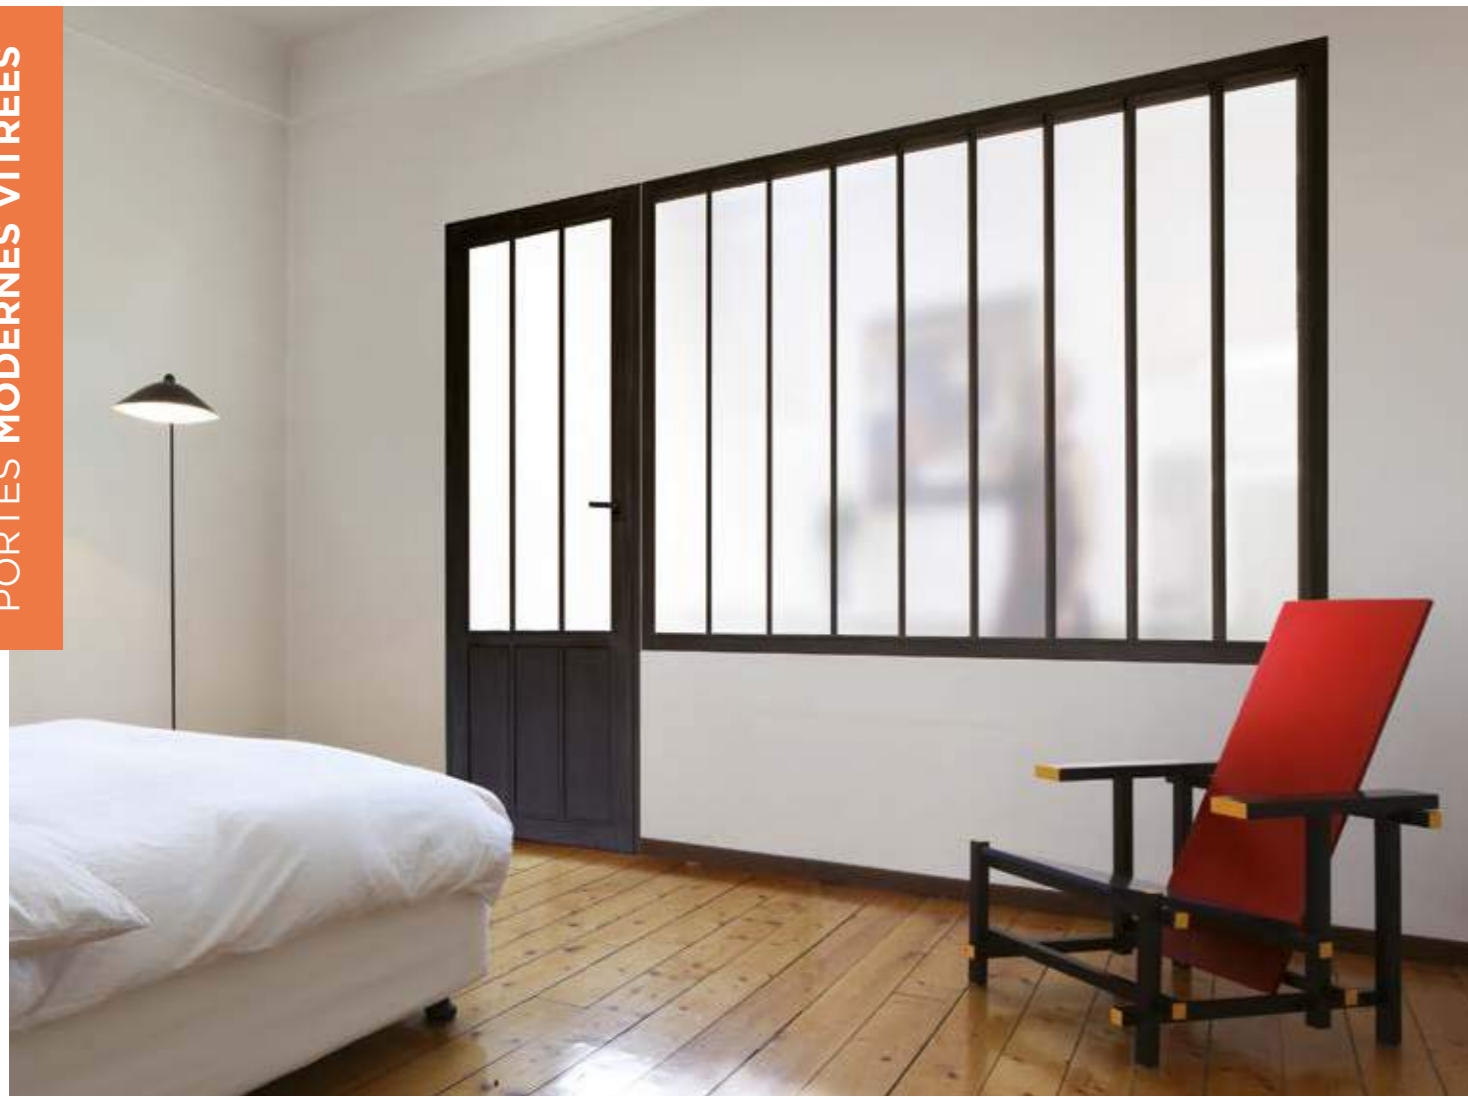

PORTE VERDALE LISSE

Vernis naturel blanchi

NIGROTTE  
Brossé brut

VERDALE GRAIN D'ORGE  
Teinte Chêne clair

VERDALE INSERTS ALU  
Vernis naturel blanchi

PORTE ET CHÂSSIS VERRIÈRE  
Noir 21

Créez votre espace personnalisé...  
Bois effet **métal** ou **naturel** ?