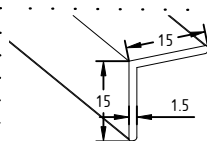

JADE

Gamme Aluminium

PIVOTANTE

Cornière Aluminium 15x15
Finition anodisé ou laqué
NB: Cornière 16.5x16.5 acier enrobé
si profil vertical enrobé choisi