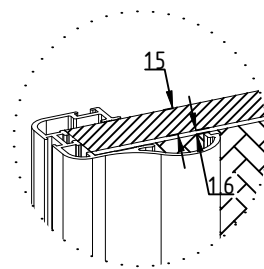

Leguan : épaisseur 1.6 mm
Panneau : épaisseur 15 mm
Hauteur Total maxi : 2600 mm
                  mini : 400 mm
Largeur Vantail maxi : 800 mm
                  mini : 350 mm