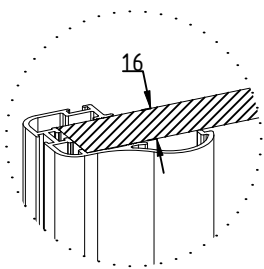

DESCRIPTIF TECHNIQUE PORTES SUR MESURE

REPLISSAGE

Panneau : épaisseur 16 mm
Hauteur Total maxi : 2790 mm
                  mini : 400 mm
Largeur Vantail maxi : 800 mm
                  mini : 350 mm