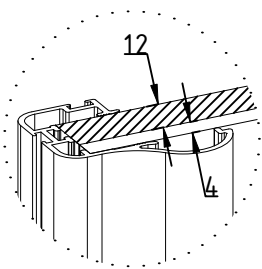

Vitre/Miroir : épaisseur 4 mm
Panneau : épaisseur 12 mm
Hauteur Total maxi : Fonction du vitrage
                  mini : 400 mm
Largeur Vantail maxi : 800 mm
                  mini : 350 mm