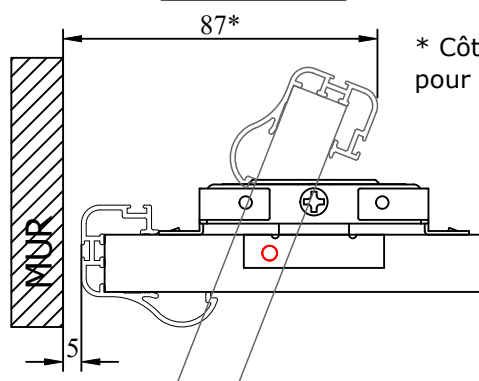

Vue: Dessus

* Côte d'encombrement pour une ouverture à 110°