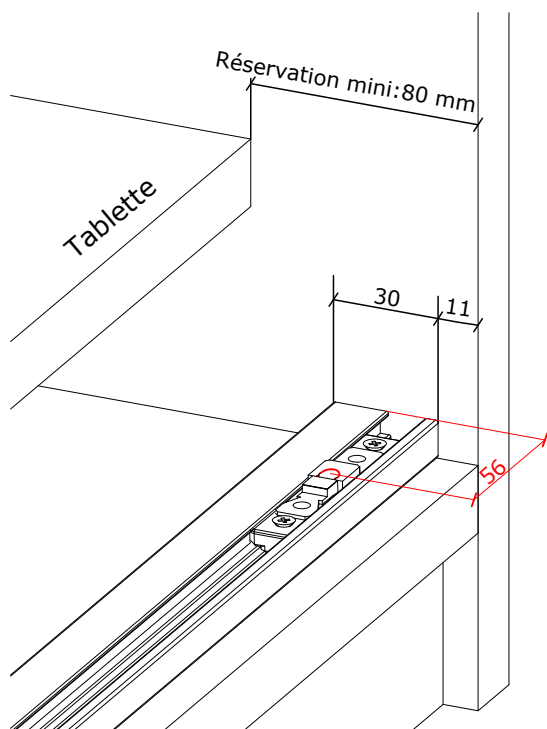

DONNÉES TECHNIQUES

Vue: Perspective