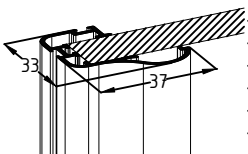

Profil Vertical : -Aluminium anodisé,  
laqué ou enrobé

Panneaux: -Épaisseur 16 mm  
-Mélaminé 2 faces E1  
-Euroclasse d-s2,d0

Plaque métallique

Loqueteau magnétique

Rail haut & bas aluminium  
anodisé ou laqué