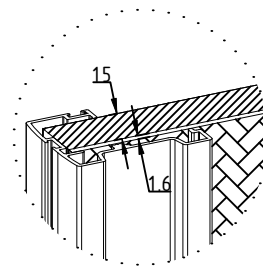

Leguan : épaisseur 1.6 mm
Panneau : épaisseur 15 mm
Hauteur Total maxi : 2600 mm
mini : 400 mm
Largeur Vantail maxi : 800 mm
mini : 350 mm