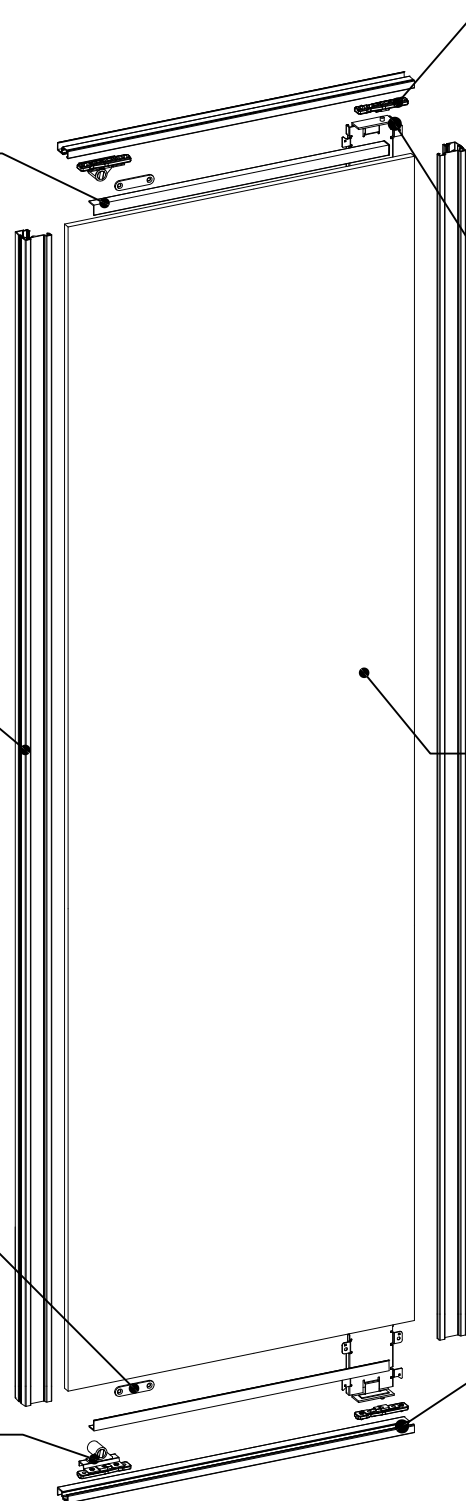

# DIAMANT

Gamme Aluminium

**PIVOTANTE**

Cornière Aluminium 15x15

Crapaudine haute et basse

Pivot haut et bas  
Réglage  $\pm 5$  mm

Profil Vertical : -Aluminium anodisé  
ou laqué

- Panneaux: -Épaisseur 16 mm
- Mélaminé 2 faces E1
- Euroclasse d-s2,d0

Plaque métallique

Loqueteau magnétique

Rail haut & bas aluminium  
anodisé ou laqué

## REMPLISSAGE

**Panneau** : épaisseur 16 mm  
Hauteur Total maxi : 2790 mm  
mini : 400 mm  
Largeur Vantail maxi : 800 mm  
mini : 350 mm

**Vitre/Miroir** : épaisseur 4 mm  
Panneau : épaisseur 12 mm  
Hauteur Total maxi : Fonction du vitrage  
mini : 400 mm  
Largeur Vantail maxi : 800 mm  
mini : 350 mm

**Leguan** : épaisseur 1.6 mm  
Panneau : épaisseur 15 mm  
Hauteur Total maxi : 2600 mm  
mini : 400 mm  
Largeur Vantail maxi : 800 mm  
mini : 350 mm