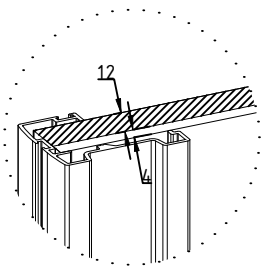

Vitre/Miroir : épaisseur 4 mm
Panneau : épaisseur 12 mm
Hauteur Total maxi : Fonction du vitrage
mini : 400 mm
Largeur Vantail maxi : 800 mm
mini : 350 mm