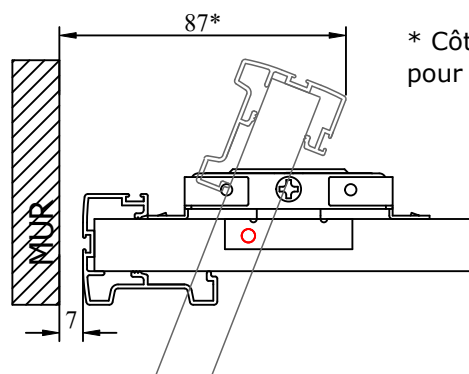

Vue: Dessus

* Côte d'encombrement pour une ouverture à 110°