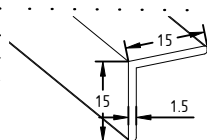

DIAMANT

Gamme Aluminium

PIVOTANTE

Cornière Aluminium 15x15