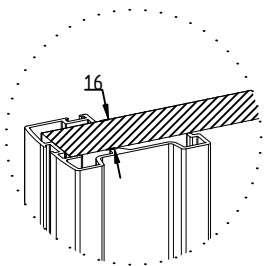

DESCRIPTIF TECHNIQUE PORTES SUR MESURE

REMPLISSAGE

Panneau : épaisseur 16 mm
Hauteur Total maxi : 2790 mm
mini : 400 mm
Largeur Vantail maxi : 800 mm
mini : 350 mm