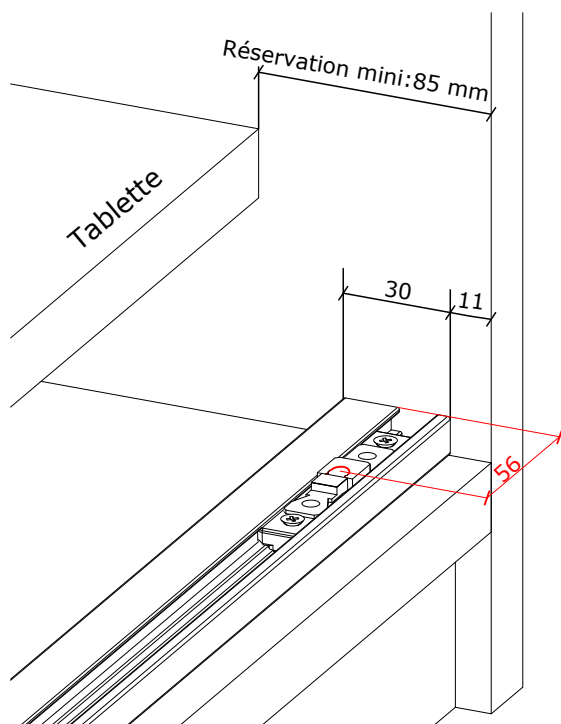

DONNÉES TECHNIQUES

Vue: Perspective