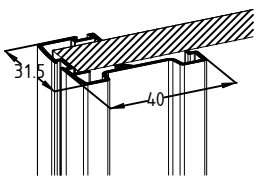

# DIAMANT

Gamme Aluminium

**PIVOTANTE**

Cornière Aluminium 15x15

Crapaudine haute et basse

Pivot haut et bas  
Réglage  $\pm 5$  mm

Profil Vertical : -Aluminium anodisé  
ou laqué

- Panneaux: -Épaisseur 16 mm
- Mélaminé 2 faces E1
- Euroclasse d-s2,d0

## REMPLISSAGE

**Panneau** : épaisseur 16 mm  
Hauteur Total maxi : 2790 mm  
mini : 400 mm  
Largeur Vantail maxi : 800 mm  
mini : 350 mm

**Vitre/Miroir** : épaisseur 4 mm  
Panneau : épaisseur 12 mm  
Hauteur Total maxi : Fonction du vitrage  
mini : 400 mm  
Largeur Vantail maxi : 800 mm  
mini : 350 mm