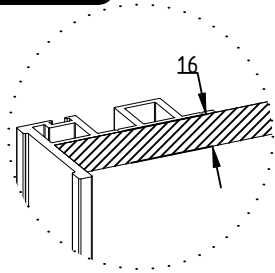

CEZAME

Gamme Aluminium

COULISSANT

DESCRIPTIF TECHNIQUE PORTES SUR MESURE

REPLISSAGE

Panneau : épaisseur 16mm

Vitre/Miroir : épaisseur 4 mm
Panneau : épaisseur 12 mm

DONNÉES TECHNIQUES

Versions rails haut/bas possible:

X=Retrait rail bas/rail haut en mm	
V1	26
V2	6
V3	24
V5	26

*Dépend de la version de rails choisi

En mm	Largeur Vantail		Hauteur de Niche Hors-tout				
	Largeur Mini	Largeur Maxi	Hauteur Mini	Hauteur Maxi			
				V1	V2	V3	V5
Panneau - Miroir - Vitre Laquée ou Contrast	350	1100	350	2790	2820	2780	2810
Vitre laquée incisée				2600	2630	2590	2620
Vitre Contrast incisée				2560	2590	2550	2580
Vitre Collection Exclusive	Voir Tarif						
Leguan	950		2600				