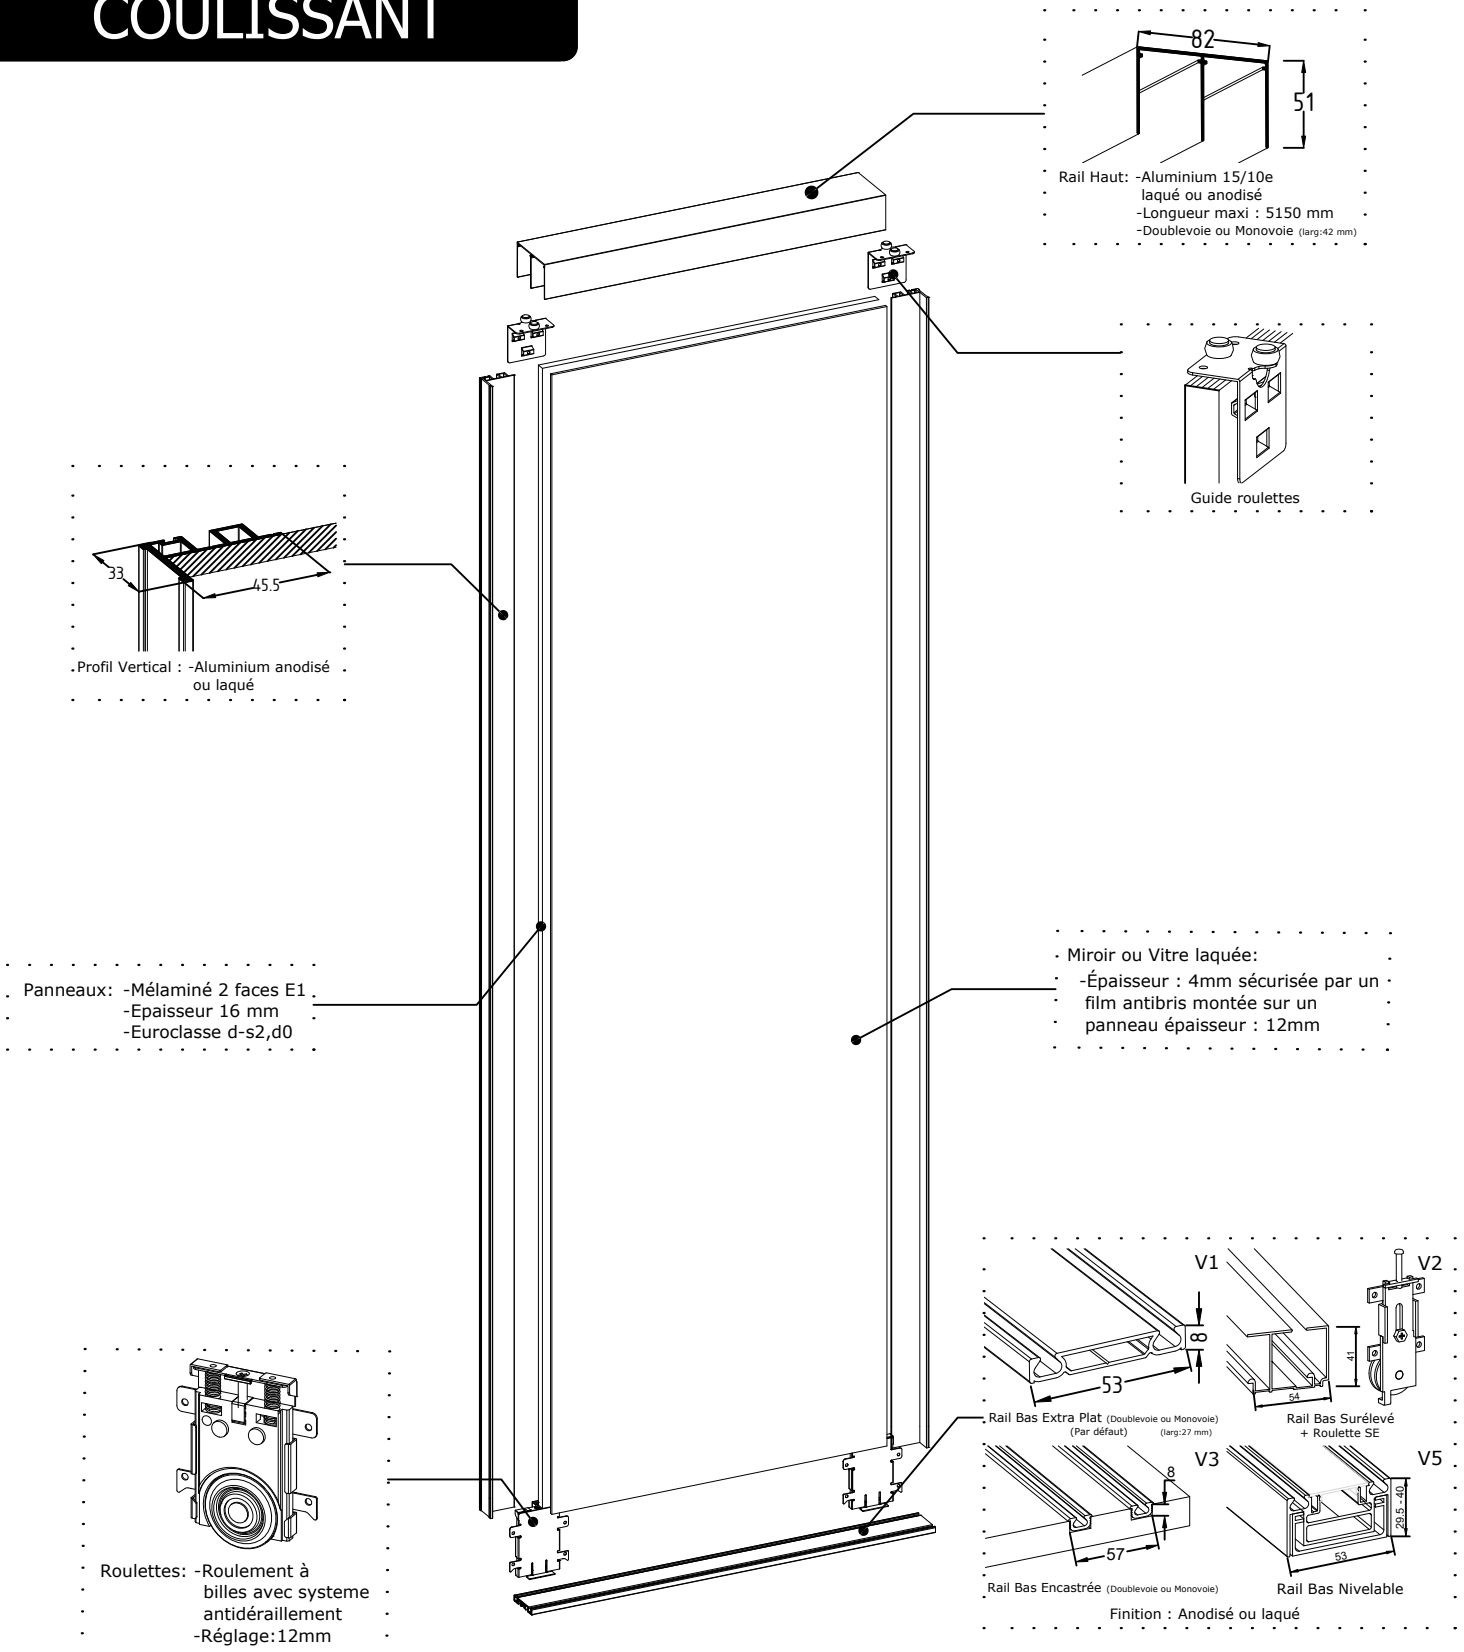

CEZAME

Gamme Aluminium

COULISSANT

DESCRIPTIF TECHNIQUE PORTES SUR MESURE

REPLISSAGE

Panneau : épaisseur 16mm

Vitre/Miroir : épaisseur 4 mm
Panneau : épaisseur 12 mm

DONNÉES TECHNIQUES

Versions rails haut/bas possible:

X=Retrait rail bas/rail haut en mm	
V1	26
V2	6
V3	24
V5	26

*Dépend de la version de rails choisi

En mm	Largeur Vantail		Hauteur de Niche Hors-tout				
	Largeur Mini	Largeur Maxi	Hauteur Mini	Hauteur Maxi			
				V1	V2	V3	V5
Panneau - Miroir - Vitre Laquée ou Contrast	350	1100	350	2790	2820	2780	2810
Vitre laquée incisée				2600	2630	2590	2620
Vitre Contrast incisée				2560	2590	2550	2580
Vitre Collection Exclusive	Voir Tarif						
Leguan	950		2600				