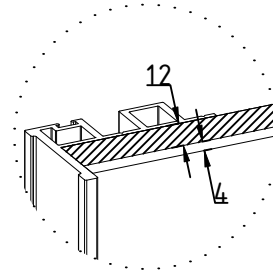

CEZAME

Gamme Aluminium

COULISSANT

DESCRIPTIF TECHNIQUE PORTES SUR MESURE

REPLISSAGE

Panneau : épaisseur 16mm

Vitre/Miroir : épaisseur 4 mm
Panneau : épaisseur 12 mm

DONNÉES TECHNIQUES

Versions rails haut/bas possible:

X=Retrait rail bas/rail haut en mm	
V1	26
V2	6
V3	24
V5	26

*Dépend de la version de rails choisi

En mm	Largeur Vantail		Hauteur de Niche Hors-tout				
	Largeur Mini	Largeur Maxi	Hauteur Mini	Hauteur Maxi			
				V1	V2	V3	V5
Panneau - Miroir - Vitre Laquée ou Contrast	350	1100	350	2790	2820	2780	2810
Vitre laquée incisée				2600	2630	2590	2620
Vitre Contrast incisée				2560	2590	2550	2580
Vitre Collection Exclusive	Voir Tarif						
Leguan	950		2600				