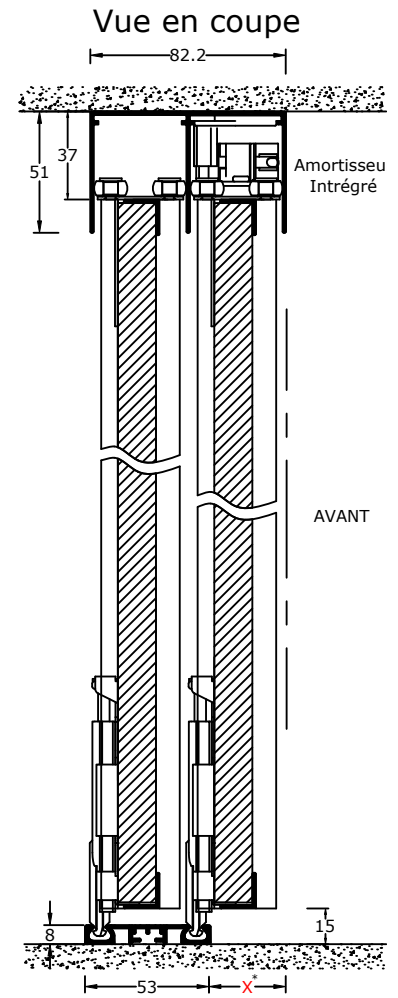

CEZAME

Gamme Aluminium

COULISSANT

DESCRIPTIF TECHNIQUE PORTES SUR MESURE

REPLISSAGE

Panneau : épaisseur 16mm

Vitre/Miroir : épaisseur 4 mm
Panneau : épaisseur 12 mm

DONNÉES TECHNIQUES

Versions rails haut/bas possible:

X=Retrait rail bas/rail haut en mm	
V1	26
V2	6
V3	24
V5	26

*Dépend de la version de rails choisi

En mm	Largeur Vantail		Hauteur de Niche Hors-tout				
	Largeur Mini	Largeur Maxi	Hauteur Mini	Hauteur Maxi			
				V1	V2	V3	V5
Panneau - Miroir - Vitre Laquée ou Contrast	350	1100	350	2790	2820	2780	2810
Vitre laquée incisée				2600	2630	2590	2620
Vitre Contrast incisée				2560	2590	2550	2580
Vitre Collection Exclusive	Voir Tarif						
Leguan	950		2600				