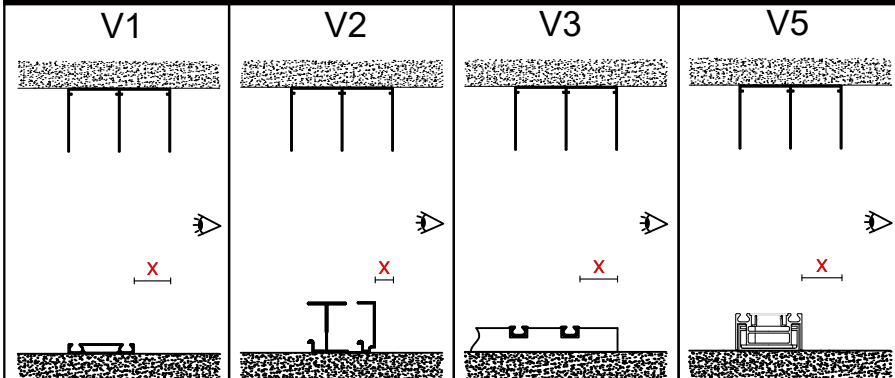

CEZAME

Gamme Aluminium

COULISSANT

DESCRIPTIF TECHNIQUE PORTES SUR MESURE

REPLISSAGE

Panneau : épaisseur 16mm

Vitre/Miroir : épaisseur 4 mm
Panneau : épaisseur 12 mm

DONNÉES TECHNIQUES

Versions rails haut/bas possible:

X=Retrait rail bas/rail haut en mm	
V1	26
V2	6
V3	24
V5	26

*Dépend de la version de rails choisi

En mm	Largeur Vantail		Hauteur de Niche Hors-tout				
	Largeur Mini	Largeur Maxi	Hauteur Mini	Hauteur Maxi			
				V1	V2	V3	V5
Panneau - Miroir - Vitre Laquée ou Contrast	350	1100	350	2790	2820	2780	2810
Vitre laquée incisée				2600	2630	2590	2620
Vitre Contrast incisée				2560	2590	2550	2580
Vitre Collection Exclusive	Voir Tarif						
Leguan	950		2600				