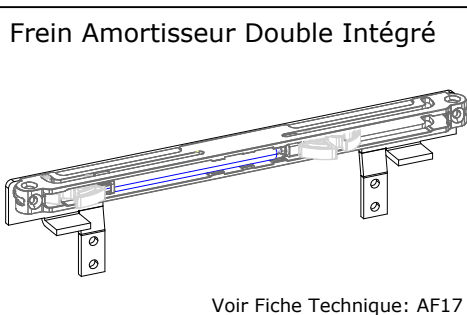

CEZAME

Gamme Aluminium

COULISSANT

DESCRIPTIF TECHNIQUE PORTES SUR MESURE

REPLISSAGE

Panneau : épaisseur 16mm

Vitre/Miroir : épaisseur 4 mm
Panneau : épaisseur 12 mm

DONNÉES TECHNIQUES

Versions rails haut/bas possible:

X=Retrait rail bas/rail haut en mm	
V1	26
V2	6
V3	24
V5	26

*Dépend de la version de rails choisi

En mm	Largeur Vantail		Hauteur de Niche Hors-tout				
	Largeur Mini	Largeur Maxi	Hauteur Mini	Hauteur Maxi			
				V1	V2	V3	V5
Panneau - Miroir - Vitre Laquée ou Contrast	350	1100	350	2790	2820	2780	2810
Vitre laquée incisée				2600	2630	2590	2620
Vitre Contrast incisée				2560	2590	2550	2580
Vitre Collection Exclusive	Voir Tarif						
Leguan	950		2600				