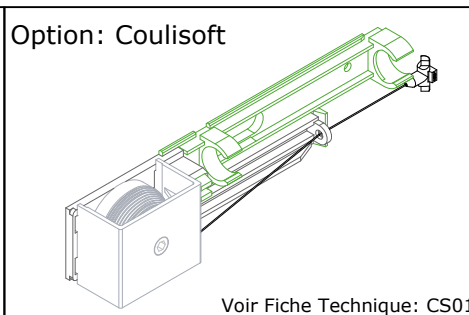

Voir Fiche Technique: AF17

Option : Centreur amortisseur

Voir Fiche Technique: CS01