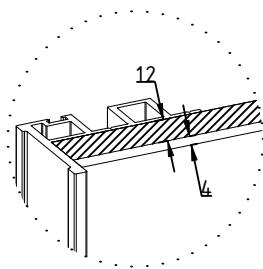

## REPLISSAGE

**Panneau** : épaisseur 16 mm  
Hauteur Total maxi : 2790 mm  
                  mini : 400 mm  
Largeur Vantail maxi : 800 mm  
                  mini : 350 mm

**Vitre/Miroir** : épaisseur 4 mm  
Panneau : épaisseur 12 mm  
Hauteur Total maxi : Fonction du vitrage  
                  mini : 400 mm  
Largeur Vantail maxi : 800 mm  
                  mini : 350 mm

## DONNÉES TECHNIQUES

Vue: Perspective

Vue: Dessus

\* Côte d'encombrement pour une ouverture à 110°

Vue: Coupe