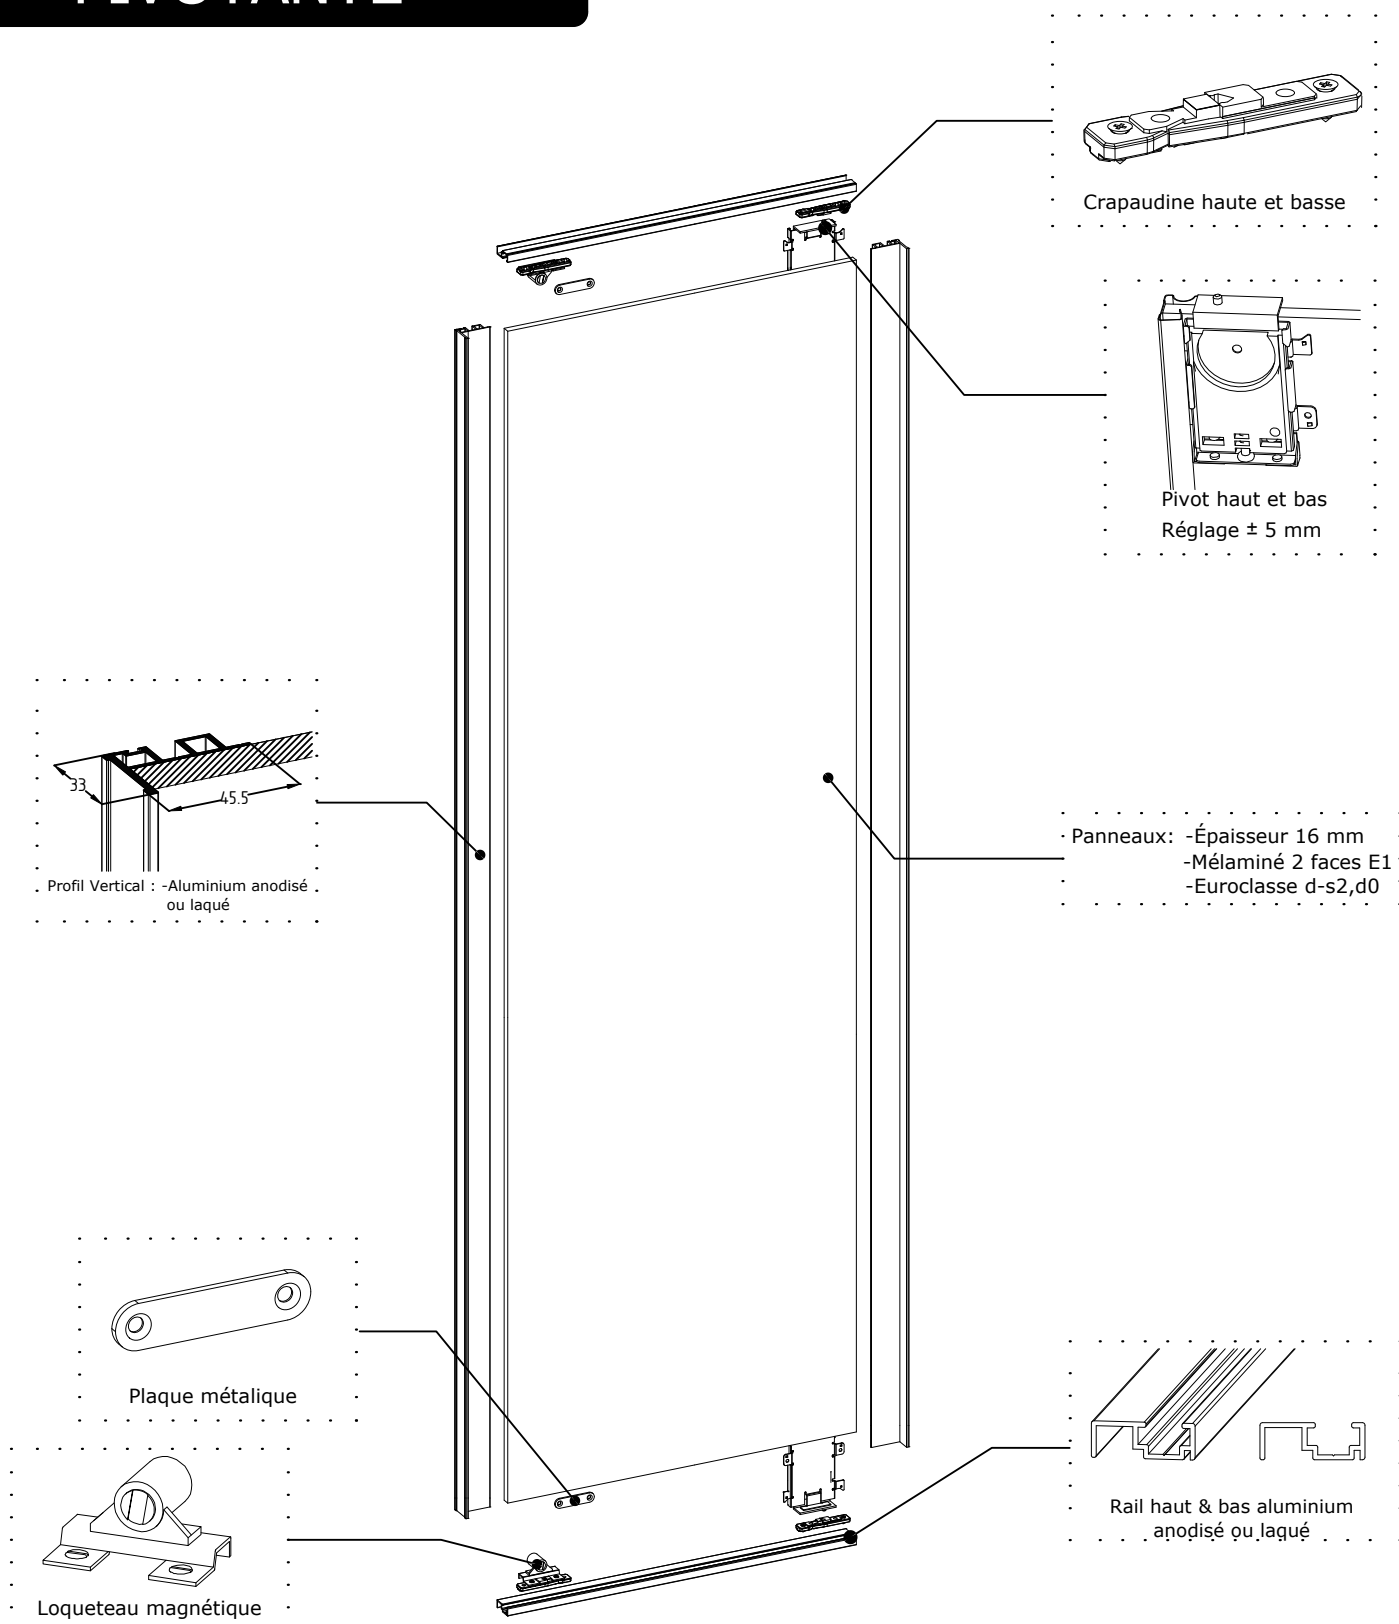

# DESCRIPTIF TECHNIQUE PORTES SUR MESURE

## REPLISSAGE

**Panneau** : épaisseur 16 mm  
Hauteur Total maxi : 2790 mm  
                  mini : 400 mm  
Largeur Vantail maxi : 800 mm  
                  mini : 350 mm

**Vitre/Miroir** : épaisseur 4 mm  
Panneau : épaisseur 12 mm  
Hauteur Total maxi : Fonction du vitrage  
                  mini : 400 mm  
Largeur Vantail maxi : 800 mm  
                  mini : 350 mm

## SENS D'OUVERTURE

Tirant Gauche

Tirant Droite

Tirant Double

## DONNÉES TECHNIQUES

Vue: Perspective

Vue: Dessus

\* Côte d'encombrement pour une ouverture à 110°

Vue: Coupe