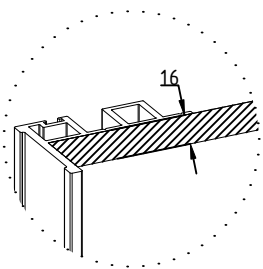

## REPLISSAGE

**Panneau** : épaisseur 16 mm  
Hauteur Total maxi : 2790 mm  
                  mini : 400 mm  
Largeur Vantail maxi : 800 mm  
                  mini : 350 mm

**Vitre/Miroir** : épaisseur 4 mm  
Panneau : épaisseur 12 mm  
Hauteur Total maxi : Fonction du vitrage  
                  mini : 400 mm  
Largeur Vantail maxi : 800 mm  
                  mini : 350 mm

## DONNÉES TECHNIQUES

Vue: Perspective

Vue: Dessus

\* Côte d'encombrement pour une ouverture à 110°

Vue: Coupe