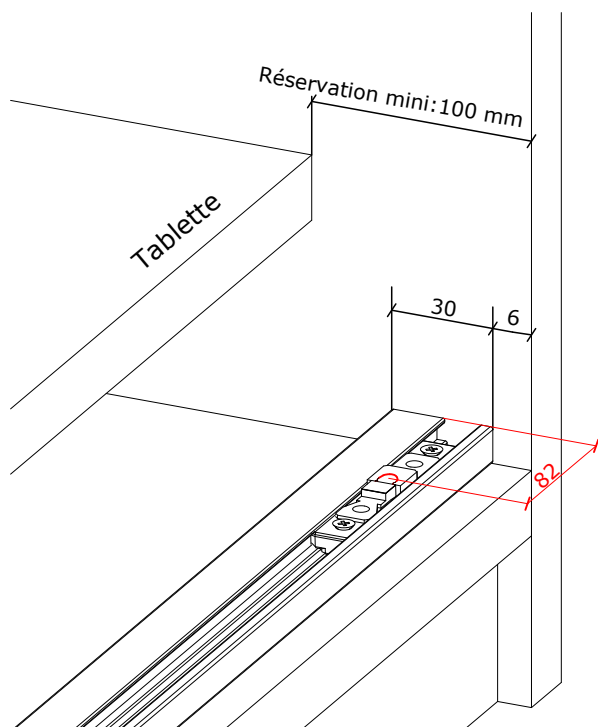

## REPLISSAGE

**Panneau** : épaisseur 16 mm  
Hauteur Total maxi : 2790 mm  
                  mini : 400 mm  
Largeur Vantail maxi : 800 mm  
                  mini : 350 mm

**Vitre/Miroir** : épaisseur 4 mm  
Panneau : épaisseur 12 mm  
Hauteur Total maxi : Fonction du vitrage  
                  mini : 400 mm  
Largeur Vantail maxi : 800 mm  
                  mini : 350 mm

## SENS D'OUVERTURE

Tirant Gauche

Tirant Droite

Tirant Double

## DONNÉES TECHNIQUES

Vue: Perspective

Vue: Dessus

\* Côte d'encombrement pour une ouverture à 110°

Vue: Coupe