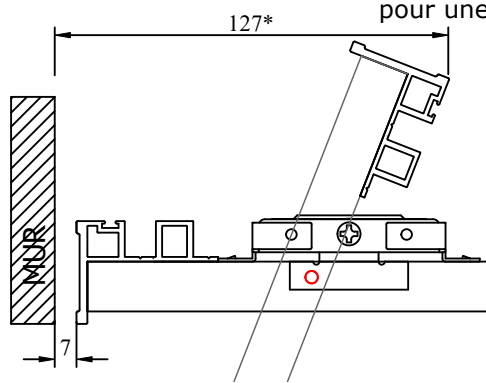

## REPLISSAGE

**Panneau** : épaisseur 16 mm  
Hauteur Total maxi : 2790 mm  
                  mini : 400 mm  
Largeur Vantail maxi : 800 mm  
                  mini : 350 mm

**Vitre/Miroir** : épaisseur 4 mm  
Panneau : épaisseur 12 mm  
Hauteur Total maxi : Fonction du vitrage  
                  mini : 400 mm  
Largeur Vantail maxi : 800 mm  
                  mini : 350 mm

## SENS D'OUVERTURE

Tirant Gauche

Tirant Droite

Tirant Double

## DONNÉES TECHNIQUES

Vue: Perspective

Vue: Dessus

\* Côte d'encombrement pour une ouverture à 110°

Vue: Coupe