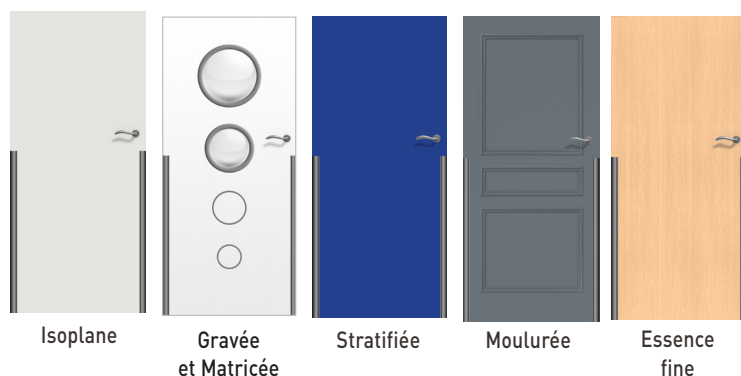

# Premabois Maternelle 1V

PLEINE

Porte de communication

Usage intérieur - 1 vantail - Simple action

La Premabois Maternelle 1V est une porte de communication spécialement conçue pour garantir la sécurité des jeunes enfants, avec des joints anti-pince doigts et avec une poignée rehaussée.

## 5 familles de designs