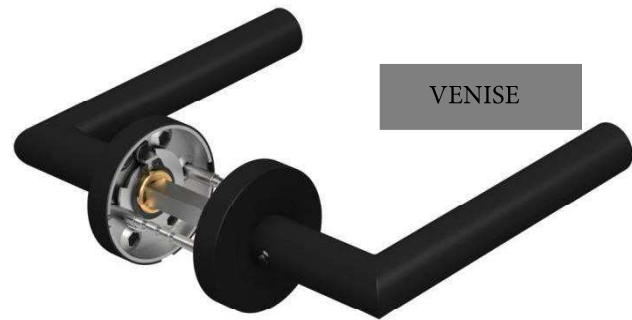

Béquilles doubles en inox noires sur rosace ronde

DESCRIPTIF TECHNIQUE PRODUIT :

Qualité inox AISI 304.

Rosaces et béquilles doubles solidaires.

Finition noir.

Béquille Ø 19 mm.

Rosace de la béquille : Ø 53 x Ép. 10 mm.

Rosaces de fonction : Ø 53 x 8 mm.

Ressort de rappel.

Carré de 7 mm prémonté fendu avec support laiton.

Fixation invisible par vis bois ou traversantes.

Pour portes d'épaisseur 38 à 55 mm.

Livrés sans rosace de fonction, avec visserie de pose

Aveugle

Clé I

Clé L

Condamnation
sans voyant

VENISE

CASABLANCA