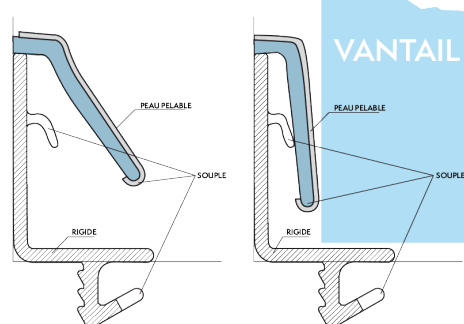

LE CONCEPT

Ligne

CRÉACONFORT

Huisserie pour porte de communication à joint réducteur de bruit

Notre huisserie Créaconfort est une huisserie traditionnelle en bois résineux prépeint. Disponible pour portes à chant droit ou à recouvrement, elle est équipée d'un joint confort permettant de réduire fortement les bruits de claquement.

Décompression

Compression

KEYOR

Fort de la synergie de ses 3 usines, KEYOR crée des blocs-portes bois et métal, standards et à hautes performances fabriqués en France

CARACTÉRISTIQUES TECHNIQUES

DIMENSIONS

Classe de tolérance dimensionnelle 1 suivant EN 1529

1 VANTAIL

Hauteur (mm)	Largeur (mm)
2040	630 -730 -830 -930

HUISSERIE

- Huisserie Bois de section 73x57 et 88x57
- Porte à recouvrement ou à chant droit
- Empreinte de rail à placo sur huisserie de 88mm pour cloison de 72mm
- Assemblage montants traverse avec double enfourchement pour plus de solidité et vis de fixation invisible
- Pré-peinture haute qualité qualifiée par le FCBA
- Résistance à l'abrasion, aux chocs thermiques
- Réduction importante du bruit de claquement de portes de 7 dB(A)