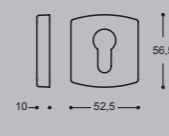

## POIGNÉE DE PORTE SCULT

réf. 4078/6390

réf. 4078/6391

réf. 4078/6306

réf. 4078/6425

réf. 6425

réf. 4078/6330

réf. 525/4078/6330