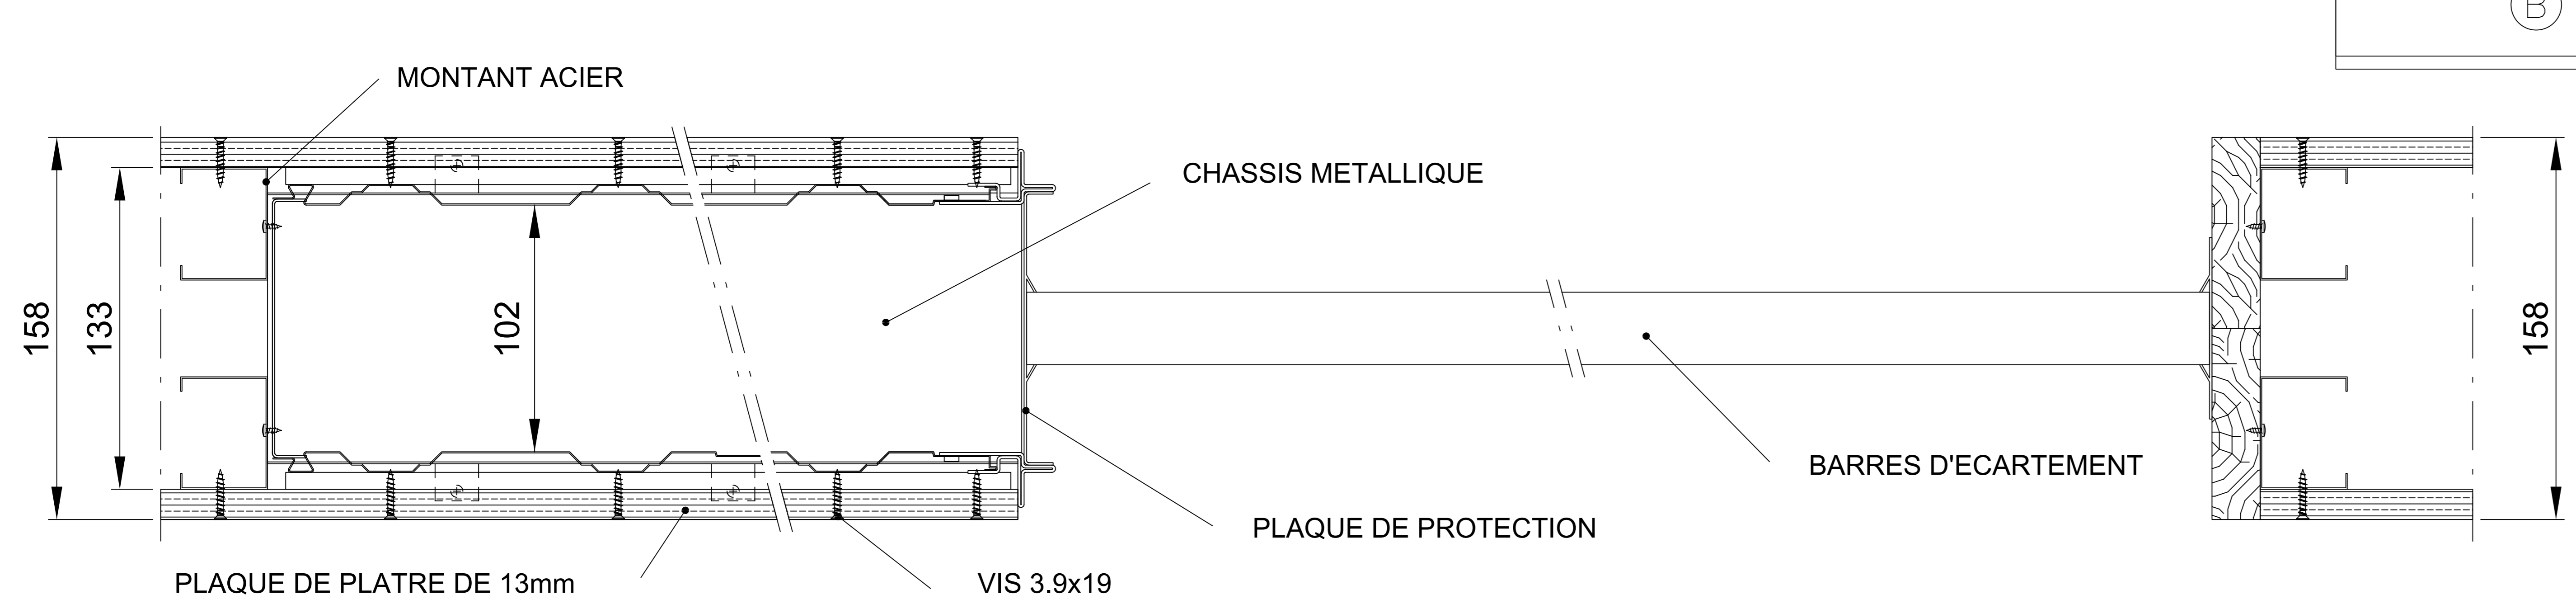

COUPE HORIZONTALE CHASSIS SIMPLE

CHASSIS SIMPLES		CHASSIS DOUBLES	
PASSAGE NOMINAL	ENCOMBREMENT	PASSAGE NOMINAL	ENCOMBREMENT
1200 x 2030	1910 x 2140	2400 x 2030	3720 x 2140
1400 x 2030	2210 x 2140	2800 x 2030	4320 x 2140
1600 x 2030	2510 x 2140	3200 x 2030	4920 x 2140
1800 x 2030	2810 x 2140	3600 x 2030	5520 x 2140
2000 x 2030	3110 x 2140	4000 x 2030	6120 x 2140
2200 x 2030	3410 x 2140	4400 x 2030	6720 x 2140
2400 x 2030	3710 x 2140	4800 x 2030	7320 x 2140

ATTENTION DE POSITIONNER LES VIS EN DOTATION SUR LA PARTIE CREUSE DES LISSES HORIZONTALES