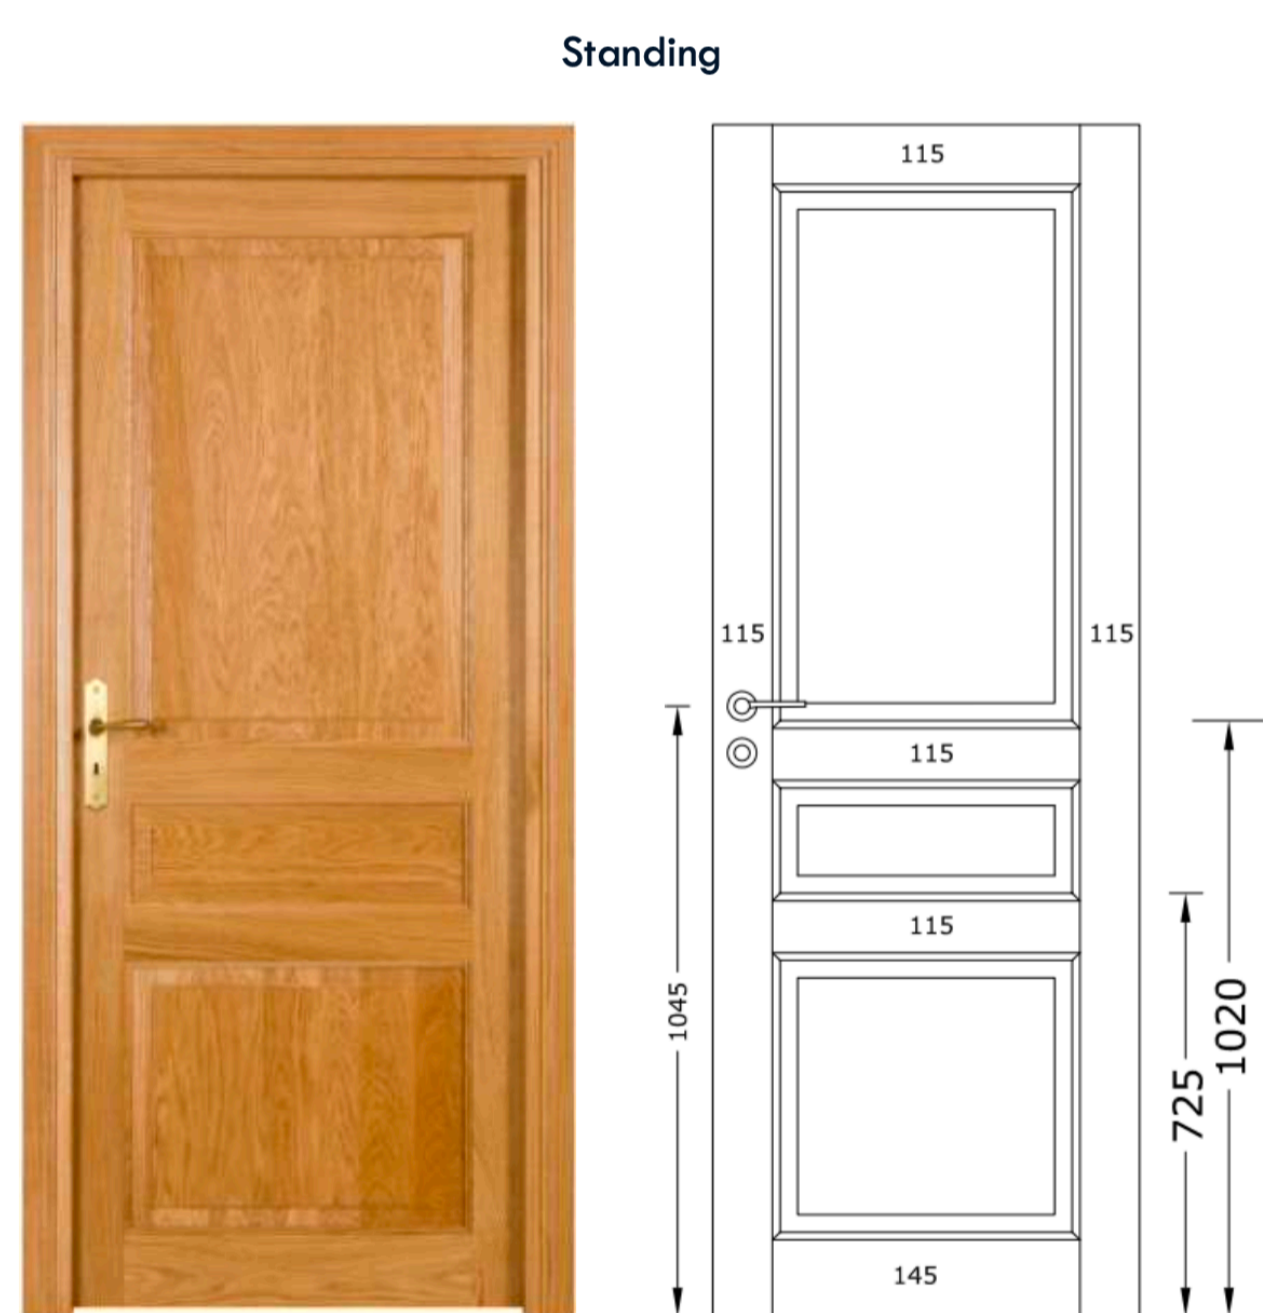

Nuancier finition bois massif Proboporte

GAMME COMPLICE - MODÈLES HOGGAR, OLINDA ET VITORIA

GAMME COMPLICE - MODÈLES ARIZE ET CERVIN

GAMME PRESTIGE — MODÈLE STANDING

GAMME PRESTIGE — MODÈLE FERMÈRE

SUR CHÊNE