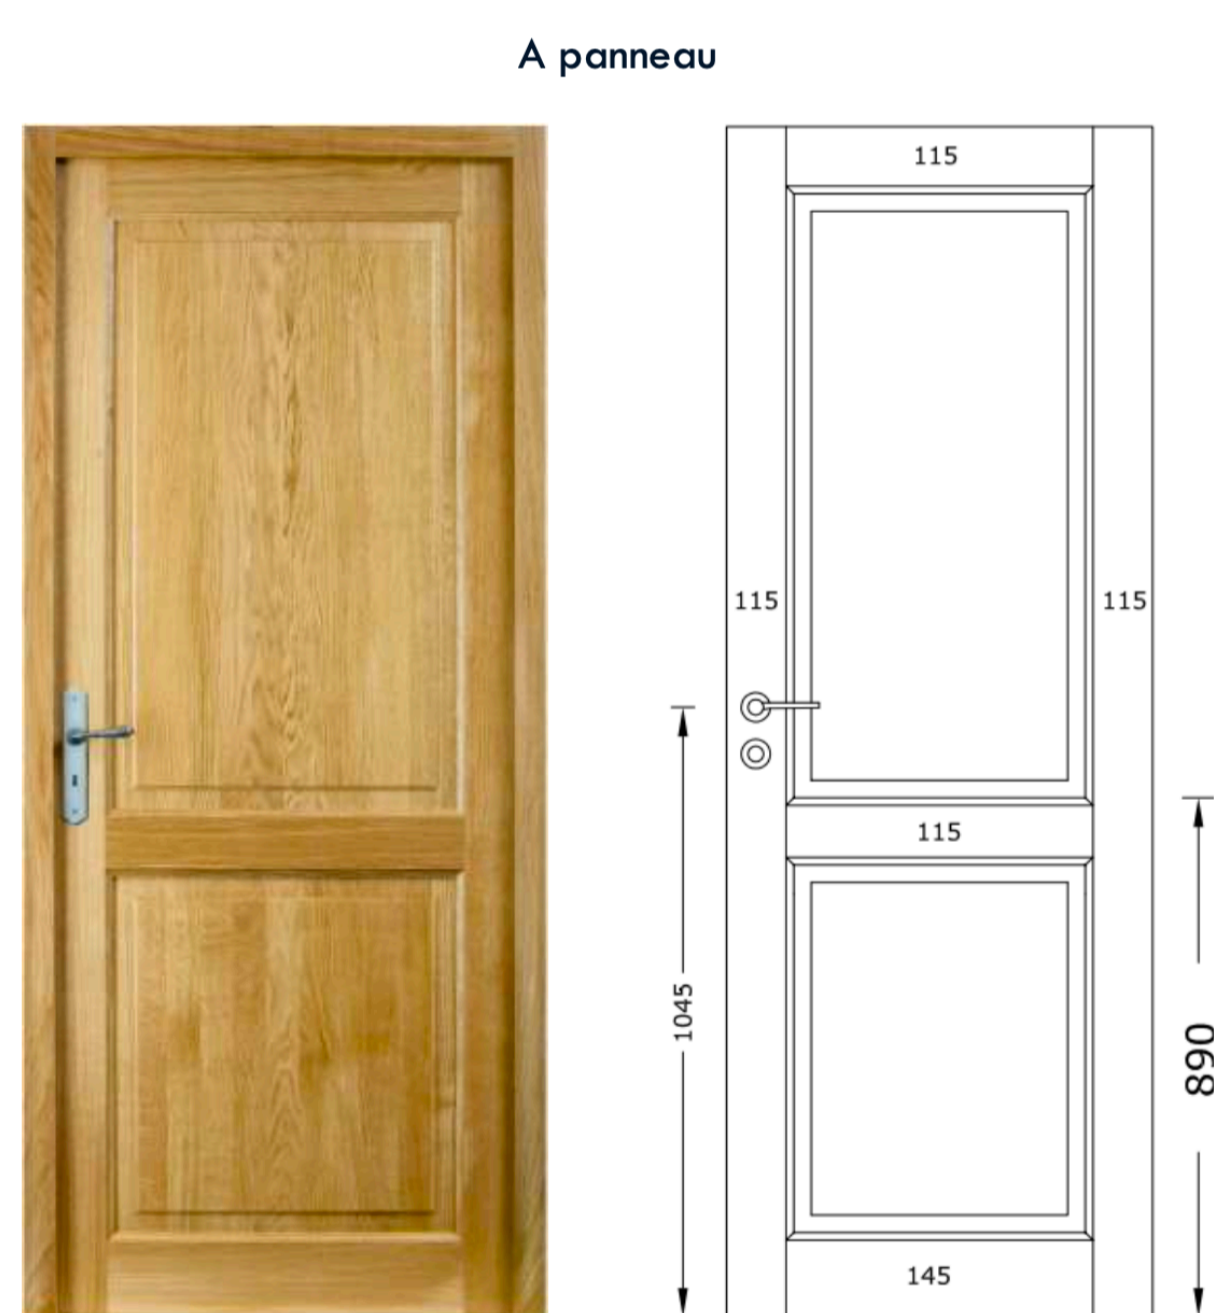

Nuancier finition bois massif Proboporte

GAMME COMPLICE - MODÈLES HOGGAR, OLINDA ET VITORIA

GAMME COMPLICE - MODÈLES ARIZE ET CERVIN

GAMME PRESTIGE — MODÈLE STANDING

GAMME PRESTIGE — MODÈLE FERMÈRE

SUR CHÊNE