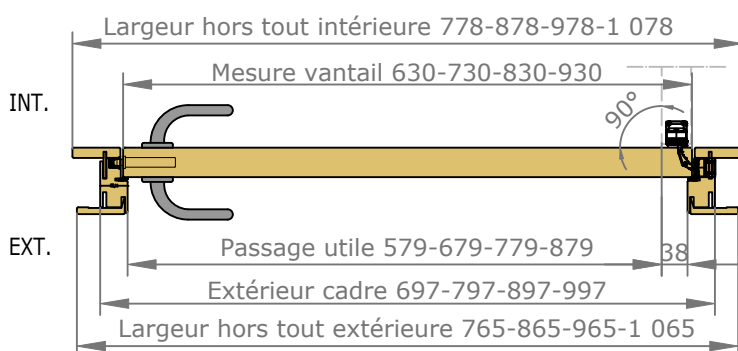

### Vue intérieure

### Section verticale

### Section horizontale

Dimensions de l'ouvrant	Cotes de réservation conseillées
H 2 040 x L 630	H 2 090 x L 720
H 2 040 x L 730	H 2 090 x L 820
H 2 040 x L 830	H 2 090 x L 920
H 2 040 x L 930	H 2 090 x L 1 020

Vue extérieure

Section verticale

Section horizontale

Dimensions de l'ouvrant	Poids en kg
H 2 040 x L 630	21.8
H 2 040 x L 730	25.4
H 2 040 x L 830	29
H 2 040 x L 930	32.6