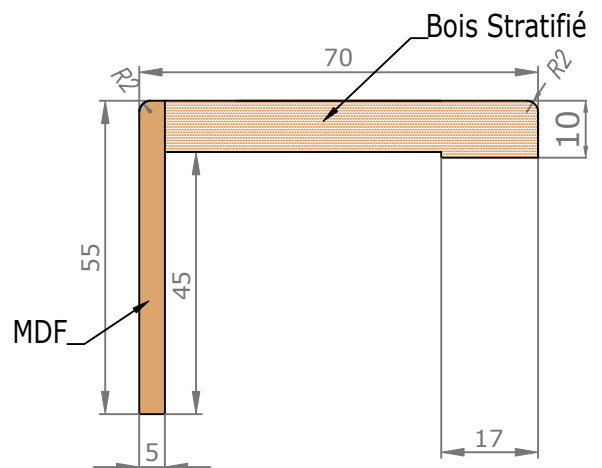

Vue extérieure

Section verticale

Section horizontale

Dimensions de l'ouvrant	Poids en kg
H 2 040 x L 630	21.8
H 2 040 x L 730	25.4
H 2 040 x L 830	29
H 2 040 x L 930	32.6

## Cadre Standard et Couvre-Joints (Portes Battantes 1 Vantail)

Couvre-Joints 70x13

Couvre-Joints 70x25

Languette Plastique

L100 x l26.8

(Pour couvre joint 70x15)

Couvre-Joints 70x55

### Extension

GAMME DISPO+ 80 RÉDUIT (8 EXT) CHARNIÈRES INVISIBLES COUVRE-JOINTS EXT. SEMI AFFLEURANTS 70X25 INT. 70X15

Passage Nominal 820x2040