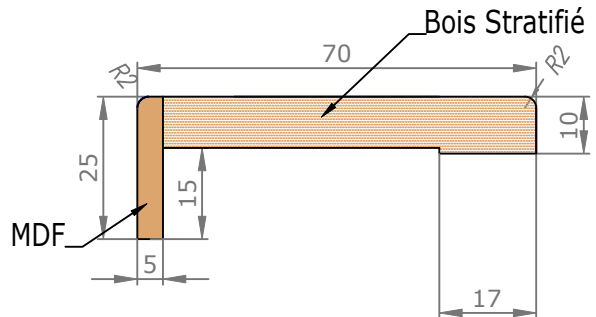

Vue extérieure

Section verticale

Section horizontale

Dimensions de l'ouvrant	Poids en kg
H 2 040 x L 630	21.8
H 2 040 x L 730	25.4
H 2 040 x L 830	29
H 2 040 x L 930	32.6

## Cadre Standard et Couvre-Joints (Portes Battantes 1 Vantail)

Couvre-Joints 70x13

Couvre-Joints 70x25

Languette Plastique

L100 x l26.8

(Pour couvre joint 70x15)

Couvre-Joints 70x55