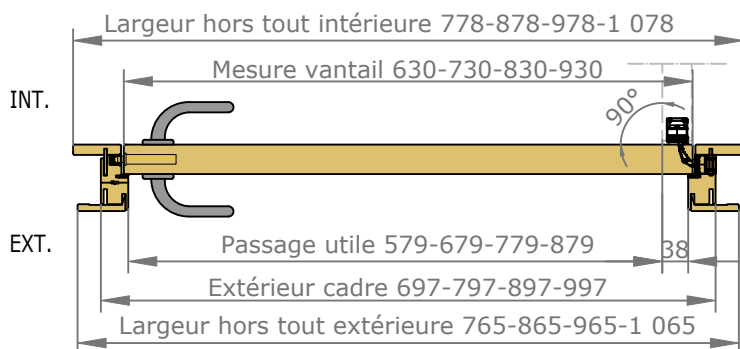

### Vue intérieure

### Section verticale

### Section horizontale

Dimensions de l'ouvrant	Cotes de réservation conseillées
H 2 040 x L 630	H 2 090 x L 720
H 2 040 x L 730	H 2 090 x L 820
H 2 040 x L 830	H 2 090 x L 920
H 2 040 x L 930	H 2 090 x L 1 020

Vue extérieure

Section verticale

Section horizontale

Dimensions de l'ouvrant	Poids en kg
H 2 040 x L 630	21.8
H 2 040 x L 730	25.4
H 2 040 x L 830	29
H 2 040 x L 930	32.6