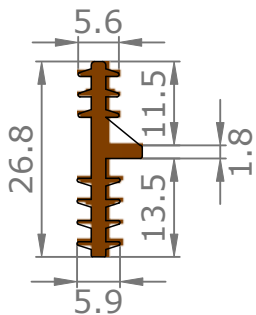

### Section horizontale

Dimensions de l'ouvrant	Cotes de réservation conseillées
H 2 040 x L 630	H 2 090 x L 720
H 2 040 x L 730	H 2 090 x L 820
H 2 040 x L 830	H 2 090 x L 920
H 2 040 x L 930	H 2 090 x L 1 020

Vue extérieure

Section verticale

Section horizontale

Dimensions de l'ouvrant	Poids en kg
H 2 040 x L 630	21.8
H 2 040 x L 730	25.4
H 2 040 x L 830	29
H 2 040 x L 930	32.6

## Cadre Standard et Couvre-Joints (Portes Battantes 1 Vantail)

Couvre-Joints 70x13

Couvre-Joints 70x25

Languette Plastique

L100 x l26.8

(Pour couvre joint 70x15)

Couvre-Joints 70x55