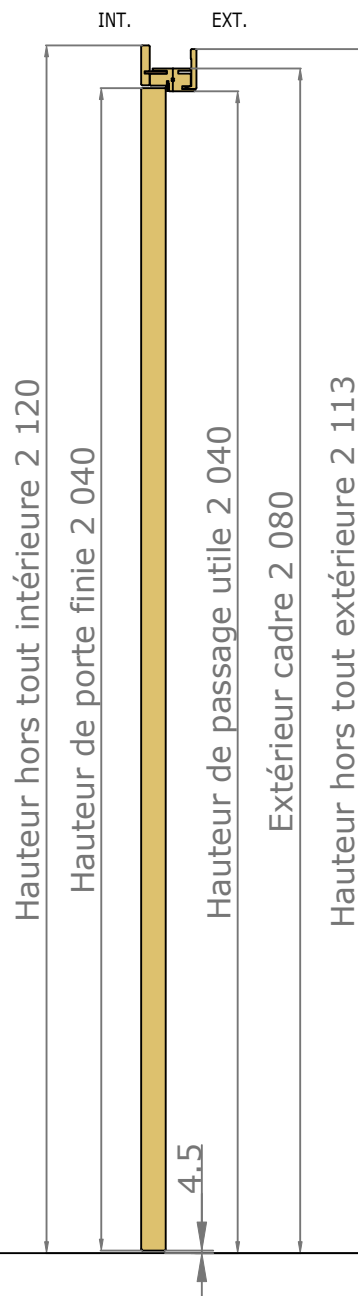

### Vue intérieure

### Section verticale

### Section horizontale

Dimensions de l'ouvrant	Cotes de réservation conseillées
H 2 040 x L 630	H 2 090 x L 720
H 2 040 x L 730	H 2 090 x L 820
H 2 040 x L 830	H 2 090 x L 920
H 2 040 x L 930	H 2 090 x L 1 020

Vue extérieure

Section verticale

Section horizontale

Dimensions de l'ouvrant	Poids en kg
H 2 040 x L 630	21.8
H 2 040 x L 730	25.4
H 2 040 x L 830	29
H 2 040 x L 930	32.6