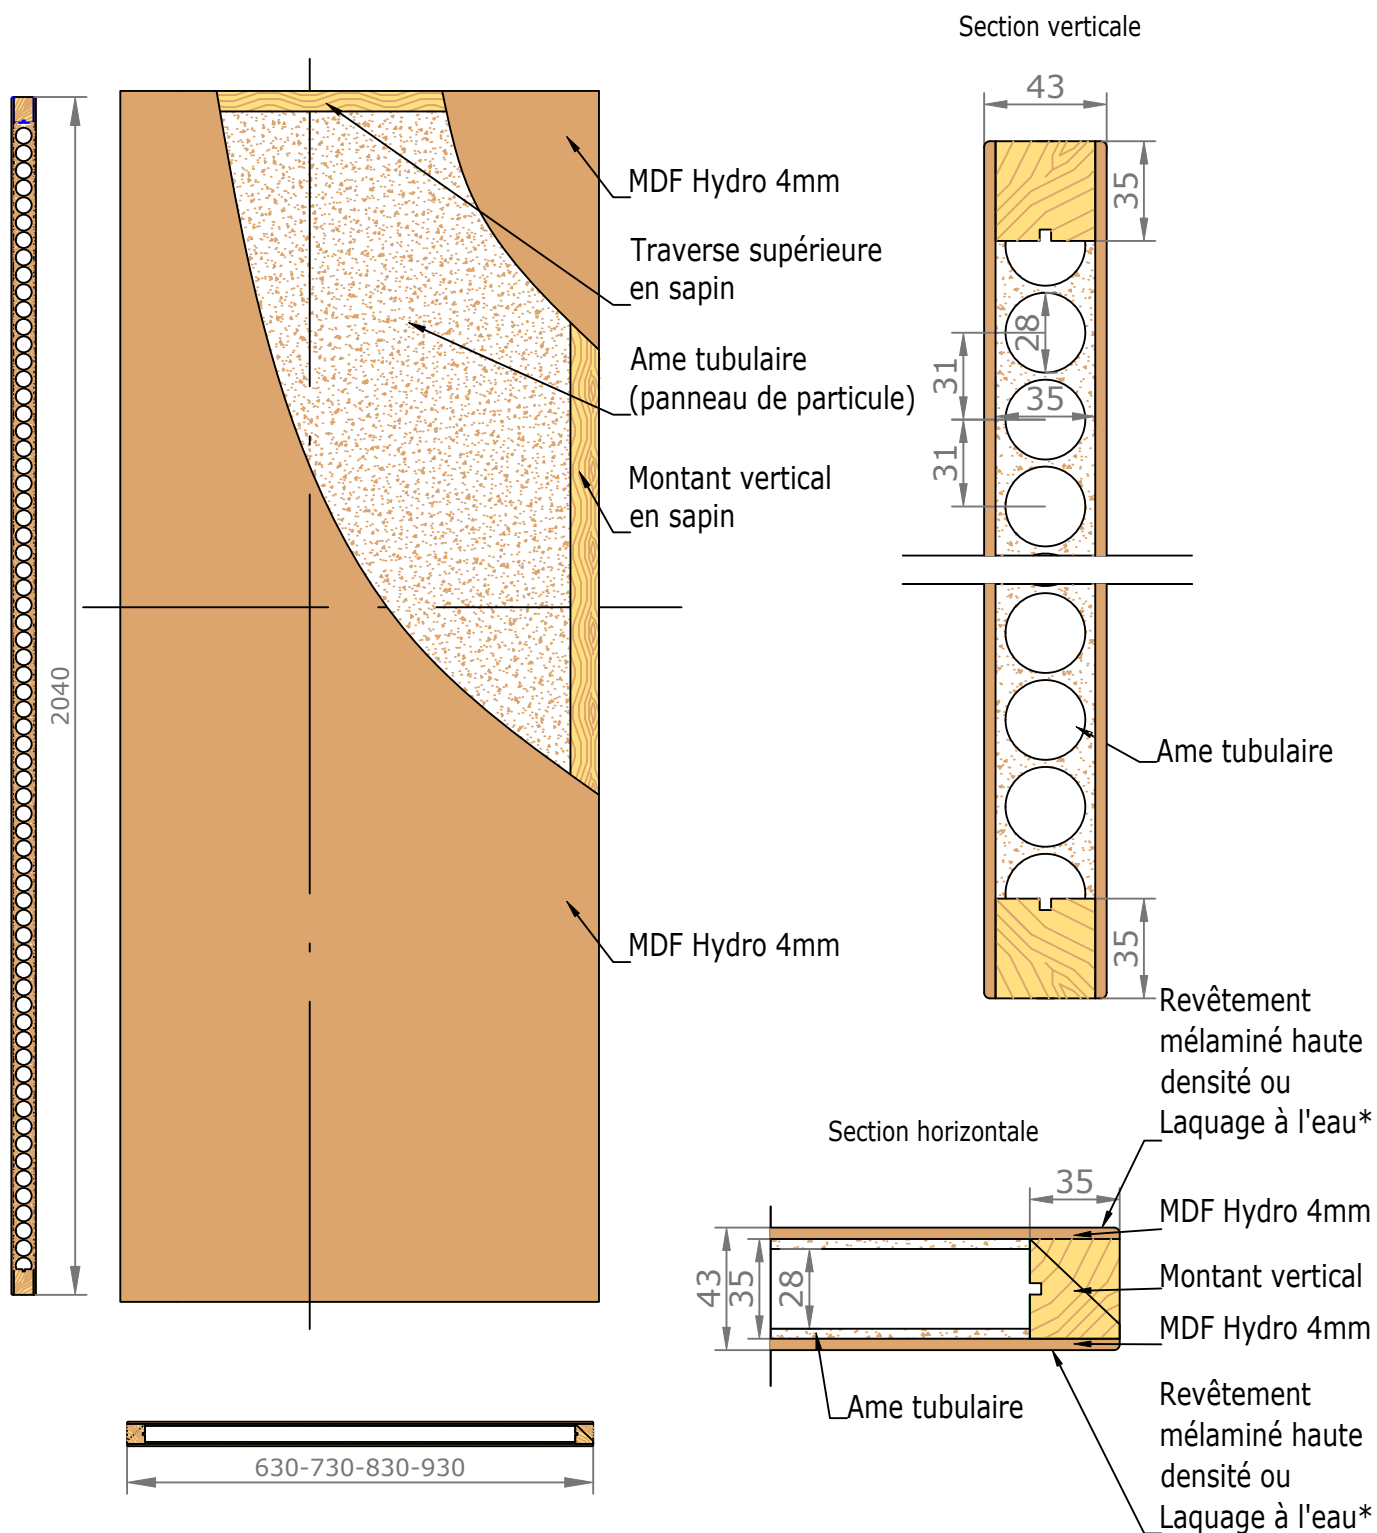

Détails techniques

*Laquage à l'eau sans solvant, séchage U.V. (voir norme éco-responsable)