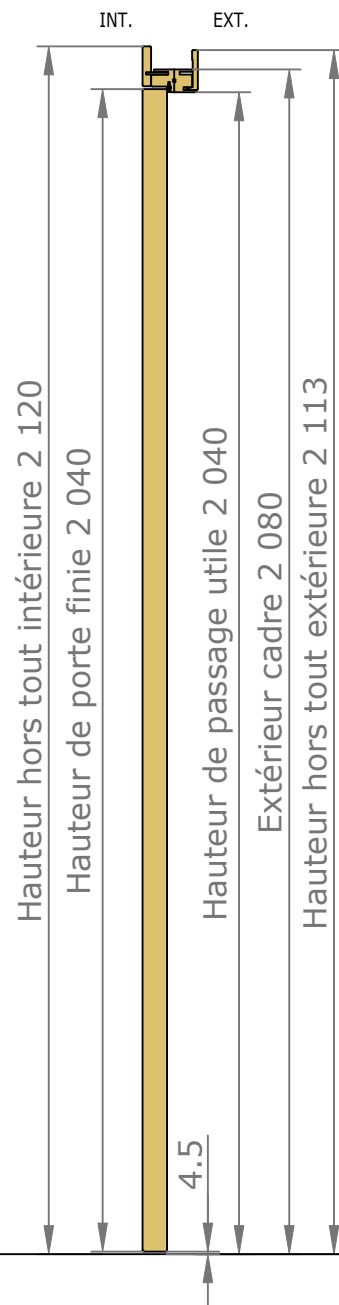

### Vue intérieure

### Section verticale

### Section horizontale

Dimensions de l'ouvrant	Cotes de réservation conseillées
H 2 040 x L 630	H 2 090 x L 720
H 2 040 x L 730	H 2 090 x L 820
H 2 040 x L 830	H 2 090 x L 920
H 2 040 x L 930	H 2 090 x L 1 020

Vue extérieure

Section verticale

Section horizontale

Dimensions de l'ouvrant	Poids en kg
H 2 040 x L 630	21.8
H 2 040 x L 730	25.4
H 2 040 x L 830	29
H 2 040 x L 930	32.6