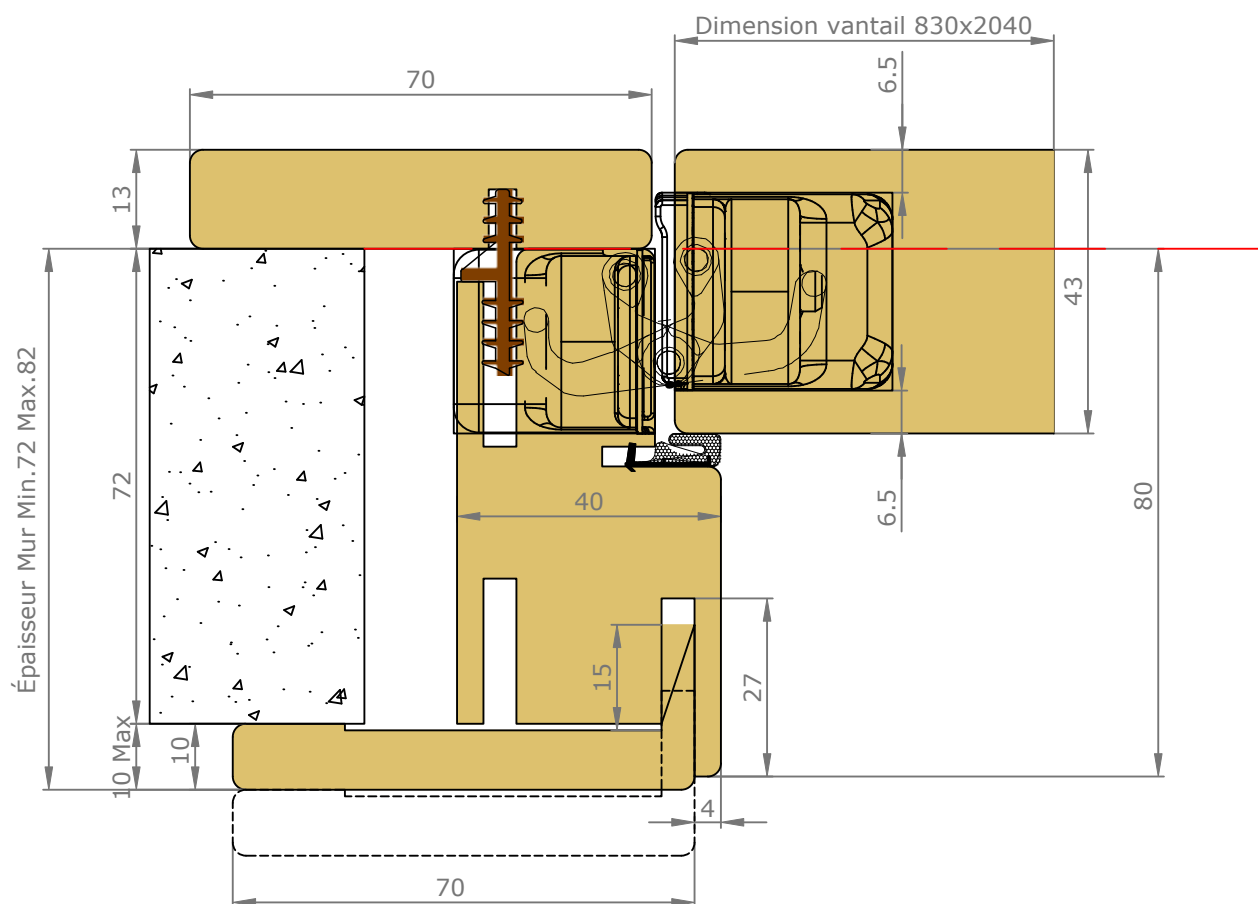

### Section horizontale

Dimensions de l'ouvrant	Cotes de réservation conseillées
H 2 040 x L 630	H 2 090 x L 720
H 2 040 x L 730	H 2 090 x L 820
H 2 040 x L 830	H 2 090 x L 920
H 2 040 x L 930	H 2 090 x L 1 020

Vue extérieure

Section verticale

Section horizontale

Dimensions de l'ouvrant	Poids en kg
H 2 040 x L 630	21.8
H 2 040 x L 730	25.4
H 2 040 x L 830	29
H 2 040 x L 930	32.6

### Extension

GAMME DISPO+ 80 RÉDUIT (8 EXT) CHARNIÈRES INVISIBLES COUVRE-JOINTS EXT. SEMI AFFLEURANTS 70X25 INT. 70X15

Passage Nominal 820x2040

## CÔTÉ INTÉRIEUR