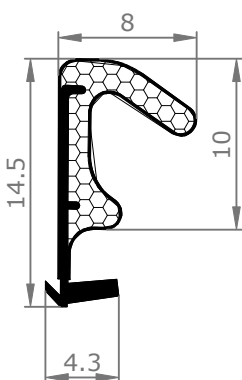

### Section horizontale

Dimensions de l'ouvrant	Cotes de réservation conseillées
H 2 040 x L 630	H 2 090 x L 720
H 2 040 x L 730	H 2 090 x L 820
H 2 040 x L 830	H 2 090 x L 920
H 2 040 x L 930	H 2 090 x L 1 020

Vue extérieure

Section verticale

Section horizontale

Dimensions de l'ouvrant	Poids en kg
H 2 040 x L 630	21.8
H 2 040 x L 730	25.4
H 2 040 x L 830	29
H 2 040 x L 930	32.6

## Cadre Standard et Couvre-Joints (Portes Battantes 1 Vantail)

Couvre-Joints 70x13

Couvre-Joints 70x25

Languette Plastique

L100 x l26.8

(Pour couvre joint 70x15)

Couvre-Joints 70x55

### Extension

GAMME DISPO+ 80 RÉDUIT (8 EXT) CHARNIÈRES INVISIBLES COUVRE-JOINTS EXT. SEMI AFFLEURANTS 70X25 INT. 70X15

Passage Nominal 820x2040