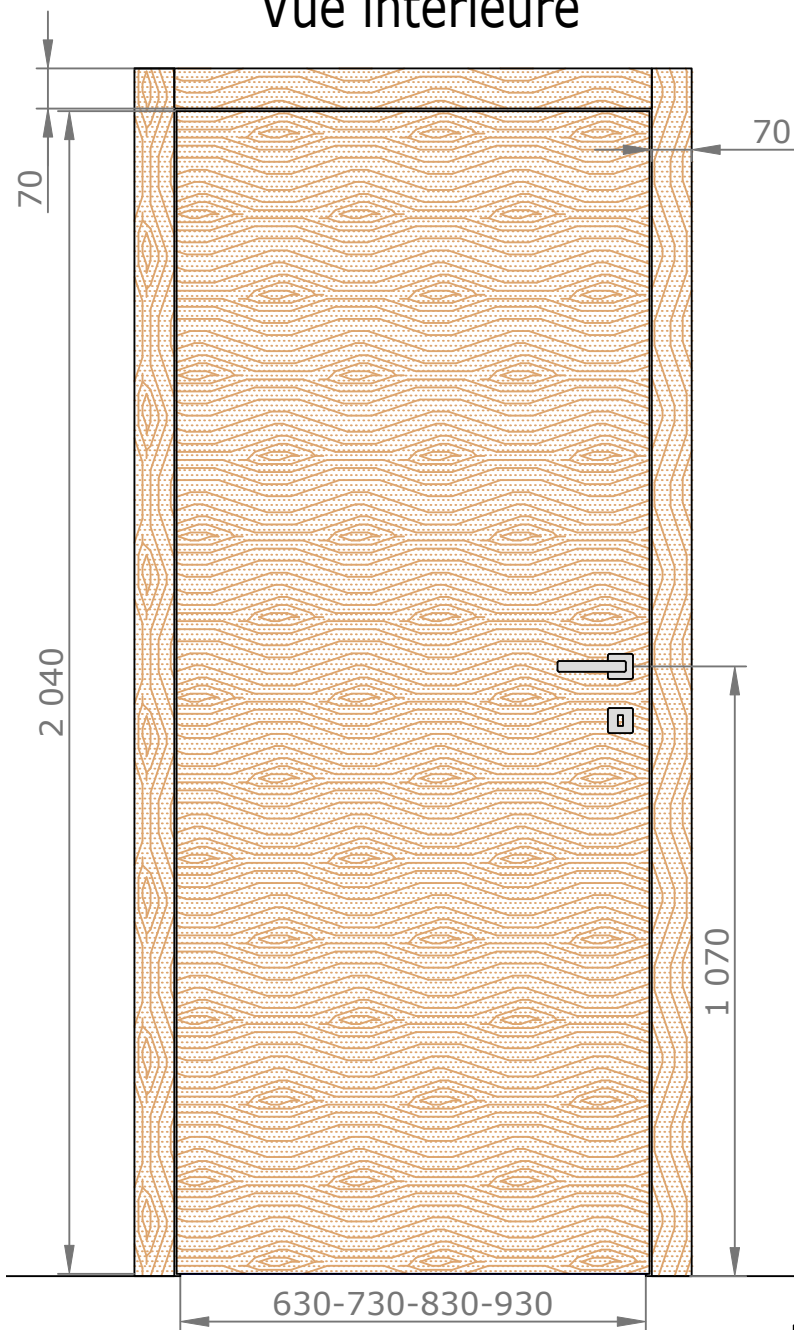

### Vue intérieure

### Section verticale

### Section horizontale

Dimensions de l'ouvrant	Cotes de réservation conseillées
H 2 040 x L 630	H 2 090 x L 720
H 2 040 x L 730	H 2 090 x L 820
H 2 040 x L 830	H 2 090 x L 920
H 2 040 x L 930	H 2 090 x L 1 020

Vue extérieure

Section verticale

Section horizontale

Dimensions de l'ouvrant	Poids en kg
H 2 040 x L 630	21.8
H 2 040 x L 730	25.4
H 2 040 x L 830	29
H 2 040 x L 930	32.6