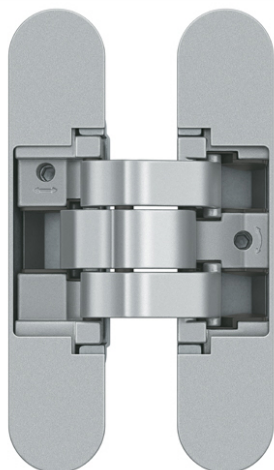

Accessoires

Charnière invisible
Chromé satiné ou noir