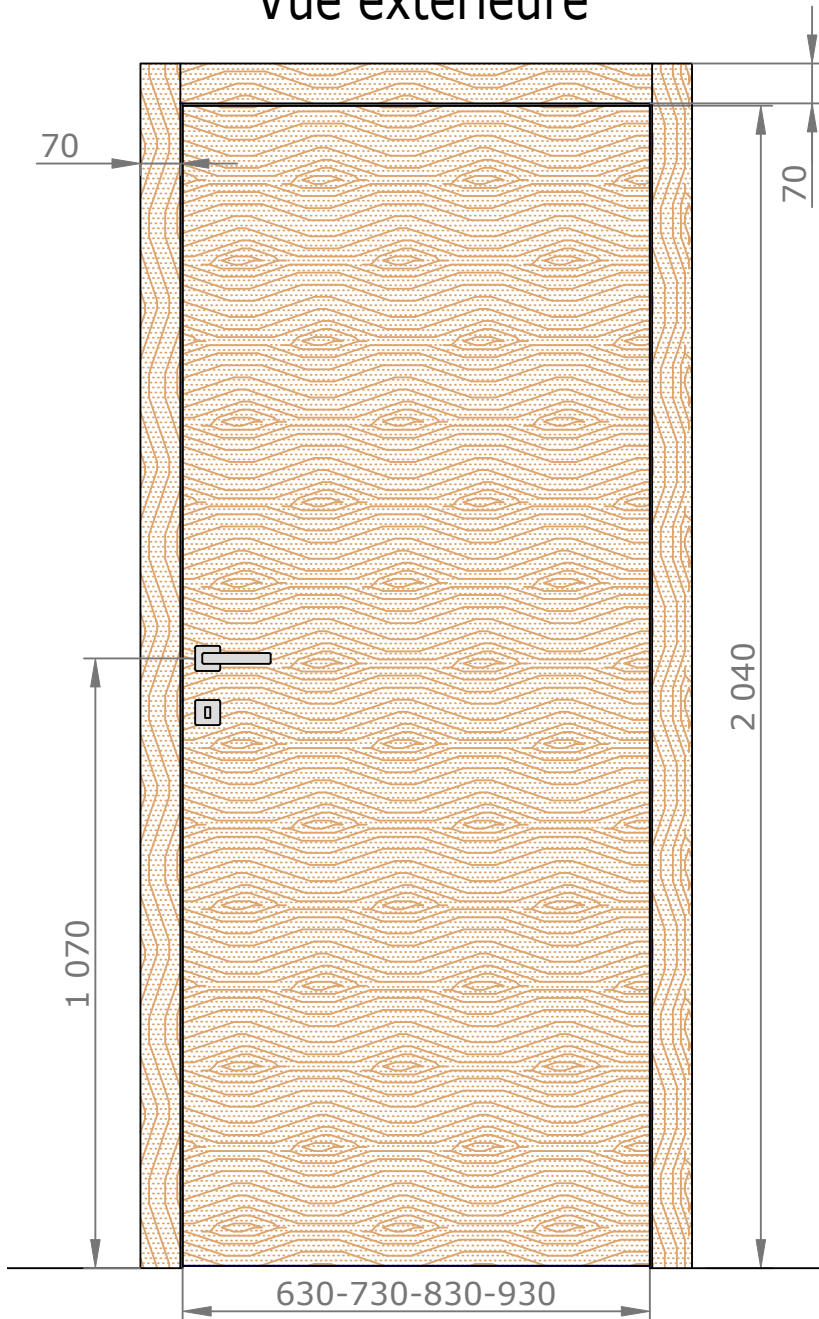

### Vue intérieure

### Section verticale

### Section horizontale

Dimensions de l'ouvrant	Cotes de réservation conseillées
H 2 040 x L 630	H 2 090 x L 720
H 2 040 x L 730	H 2 090 x L 820
H 2 040 x L 830	H 2 090 x L 920
H 2 040 x L 930	H 2 090 x L 1 020

Vue extérieure

Section verticale

Section horizontale

Dimensions de l'ouvrant	Poids en kg
H 2 040 x L 630	21.8
H 2 040 x L 730	25.4
H 2 040 x L 830	29
H 2 040 x L 930	32.6