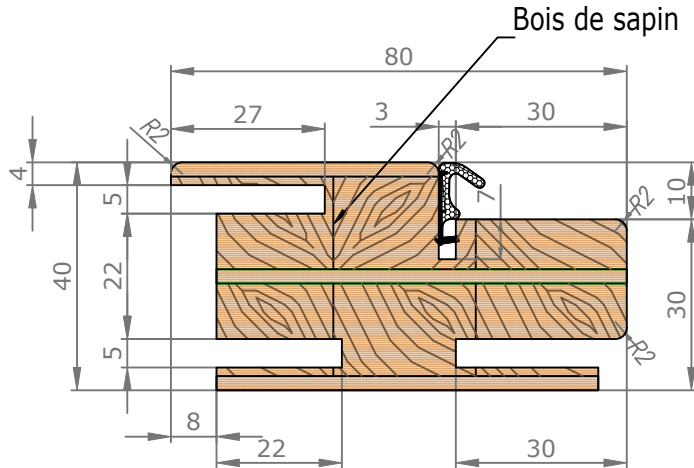

### Section verticale

### Section horizontale

Dimensions de l'ouvrant	Cotes de réservation conseillées
H 2 040 x L 630	H 2 090 x L 720
H 2 040 x L 730	H 2 090 x L 820
H 2 040 x L 830	H 2 090 x L 920
H 2 040 x L 930	H 2 090 x L 1 020

Vue extérieure

Section verticale

Section horizontale

Dimensions de l'ouvrant	Poids en kg
H 2 040 x L 630	21.8
H 2 040 x L 730	25.4
H 2 040 x L 830	29
H 2 040 x L 930	32.6

## Cadre Standard et Couvre-Joints (Portes Battantes 1 Vantail)

Couvre-Joints 70x13

Couvre-Joints 70x25

Languette Plastique

L100 x l26.8

(Pour couvre joint 70x15)

Couvre-Joints 70x55