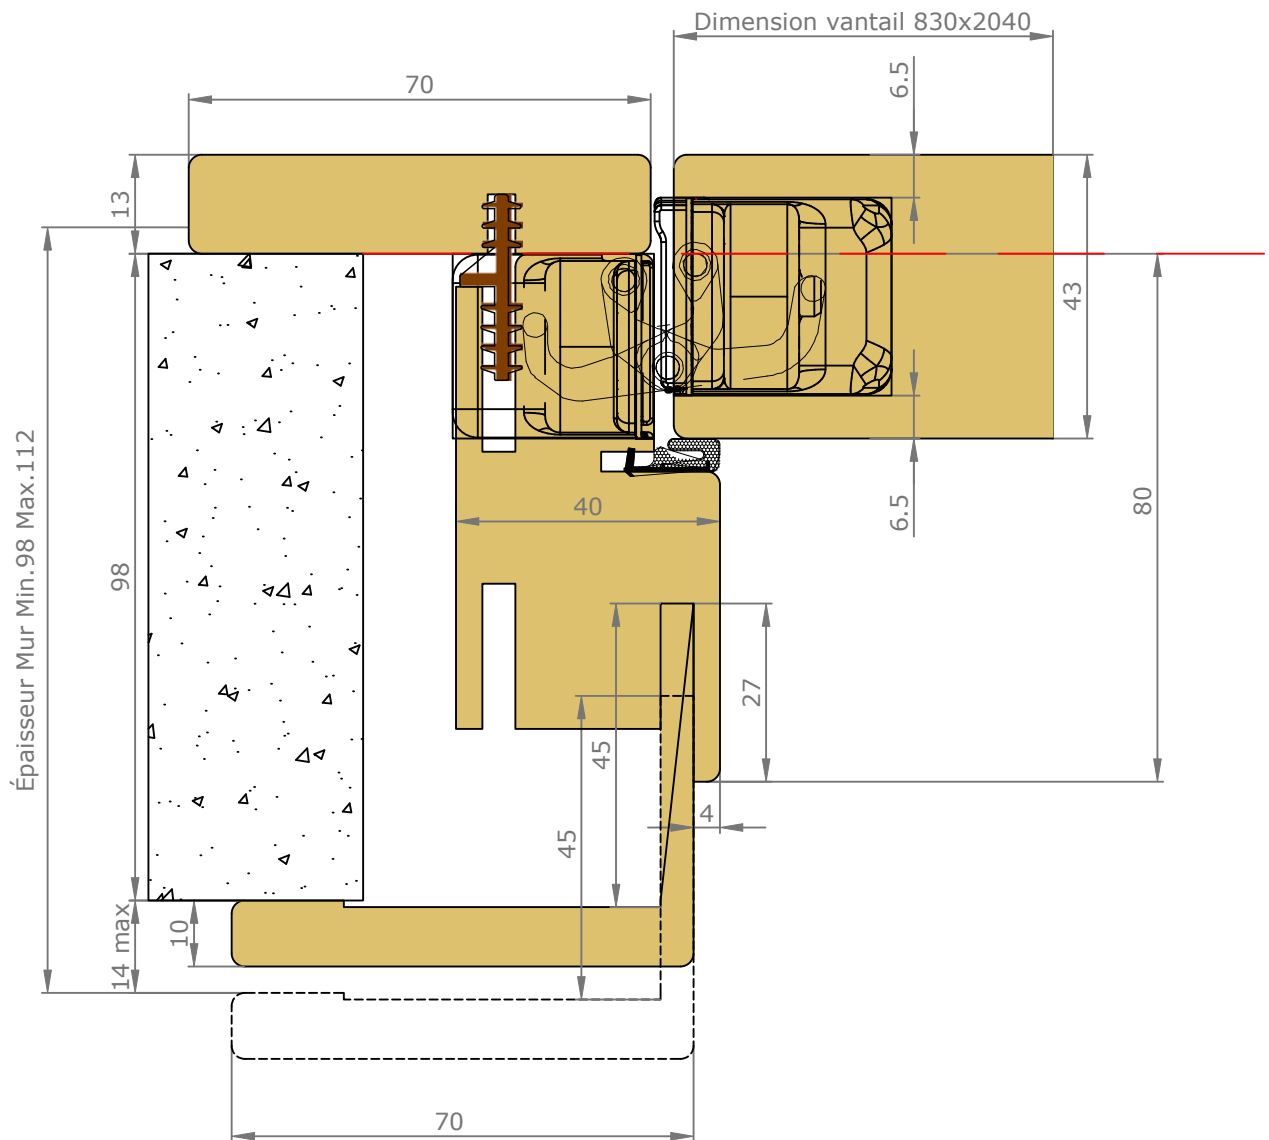

GAMME DISPO+ 80 RÉDUIT (8 EXT) CHARNIÈRES INVISIBLES COUVRE-JOINTS EXT. SEMI AFFLEURANTS 70X55 INT. 70X15

Passage Nominal 820x2040

CÔTÉ INTÉRIEUR

— — : Arrêt de sol conseillé
(au nu du mur extérieur)

CÔTÉ EXTÉRIEUR