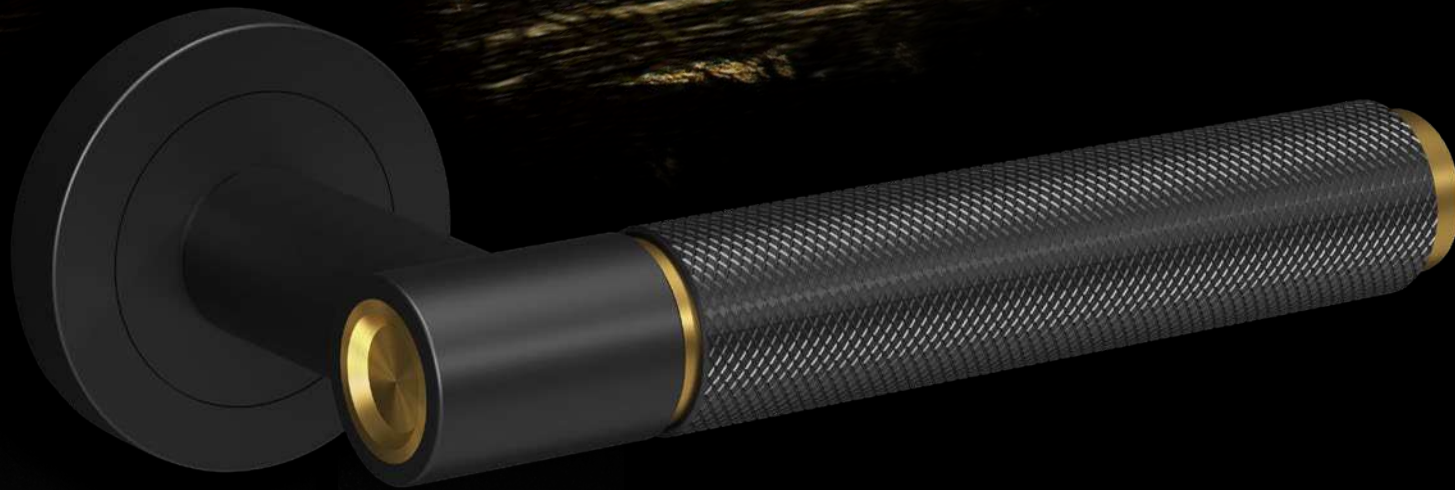

KARCHER
DESIGN

STUDIO
SERIE

NOBLESSE DE L'INOX