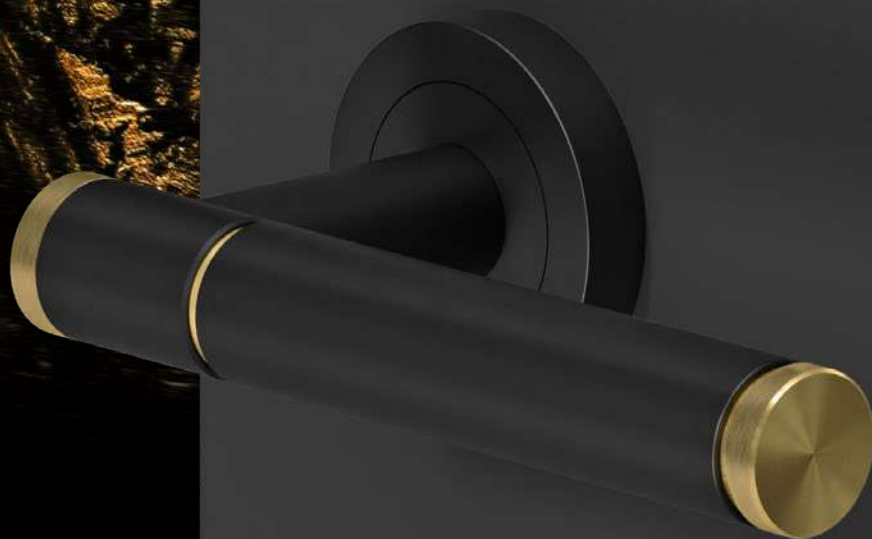

88, 71, 83
Cap L

L'EMBASE

88, 71, 83
Soft Touch

88, 71, 83
Diamond Touch

88, 71, 83
Linear Touch

88, 71, 83
Helix Touch

STUDIO SELECT
by you

KARCHER
DESIGN

Quel que soit votre choix, pour la finition tendance cosmos noir, aux accents laiton satiné ou pour la sobriété de l'inox – votre poignée de portes harmonisera avec votre intérieur.

Les matériaux utilisés, le procédé de fabrication aux exigences poussées en font un produit exclusif, robuste, qui vous accompagnera longtemps.