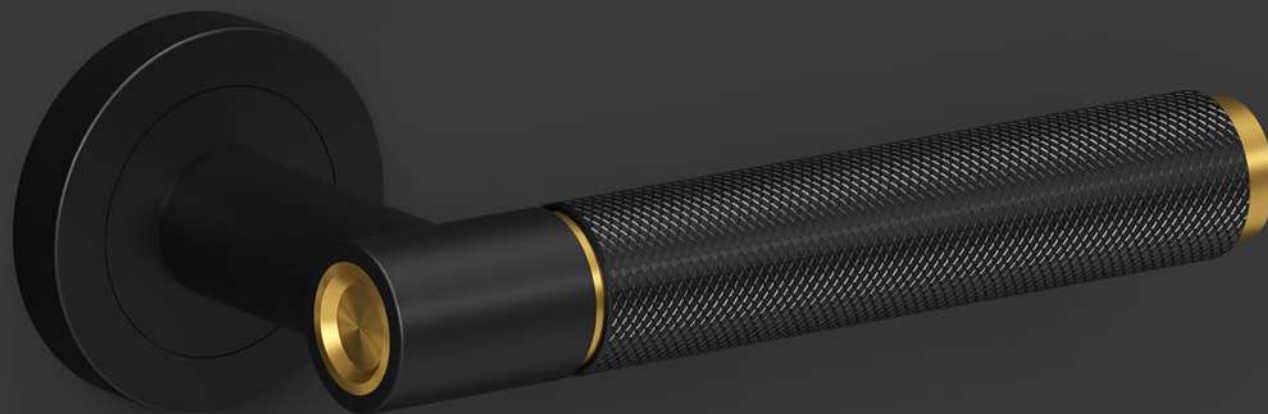

INDUSTRIEL

SCANDINAVE

STUDIO SELECT
by you

KARCHER
DESIGN

NOBLESSE DE L'INOX

STUDIO SELECT *by Karcher*

BER90B1 0S 83
Diamond Touch

Exclusive et différente