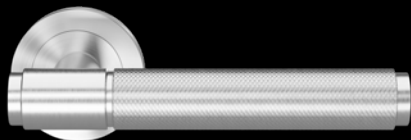

BER90B 0S 71
Diamond Touch