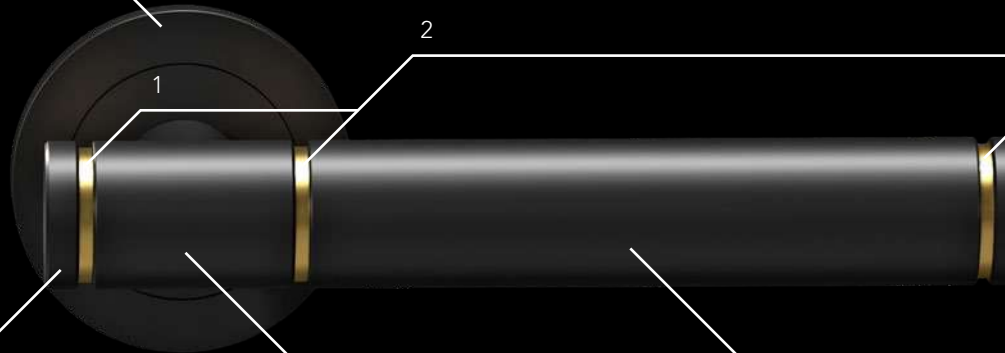

STUDIO SELECT *by you*

LA ROSACE

LA BAGUE 1, 2, 3 (ou sans)

LE CORPS

L'EMBOUT

L'EMBOUT

88, 71, 83
Cap S

88, 71, 83
Cap M

88, 71, 83
Cap L

L'EMBASE

88, 71, 83
Soft Touch

88, 71, 83
Diamond Touch

88, 71, 83
Linear Touch

88, 71, 83
Helix Touch