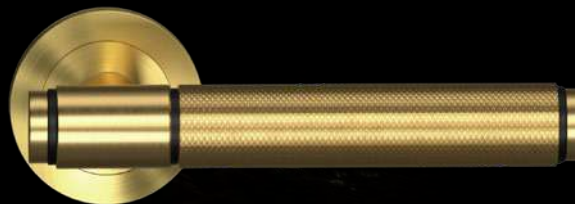

STUDIO SELECT *by you*

Quel est votre style ?

Minimaliste, moderne ou classique –
Devenez designer ! Prenez-vous au jeu
des combinaisons des composants,
finitions et surfaces.

Chaque élément et chaque détail
mettront en valeur votre création.

Avec la poignée « STUDIO SELECT
by you » nous désirons proposer une
poignée alliant la qualité et la force d'un
statement dans votre maison.