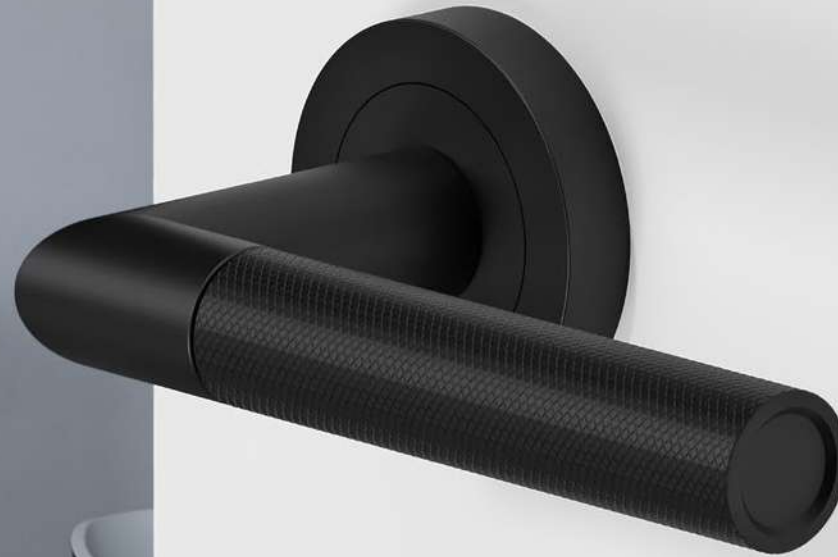

STUDIO *One*

KARCHER
DESIGN

NOBLESSE DE L'INOX