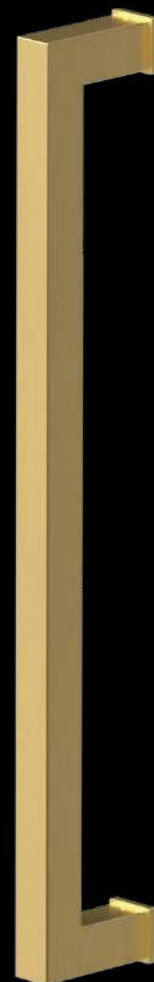

Seattle – ES46Q 300 88 ou
ES46Q 400 88

Poignée pour porte battante