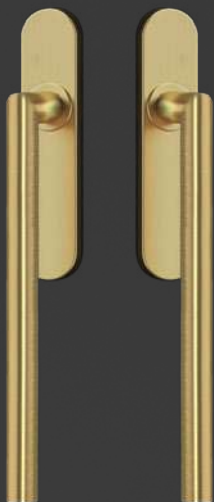

RHODOS – BER28 OS 88
laiton satiné

VERONA – ER37 OS 88
laiton satiné

SEATTLE – BER46Q OS 88
laiton satiné

KARCHER
DESIGN

EHSSET28 DD 88

Ensemble de poignées de porte coulissante levante avec modèle Rhodos.