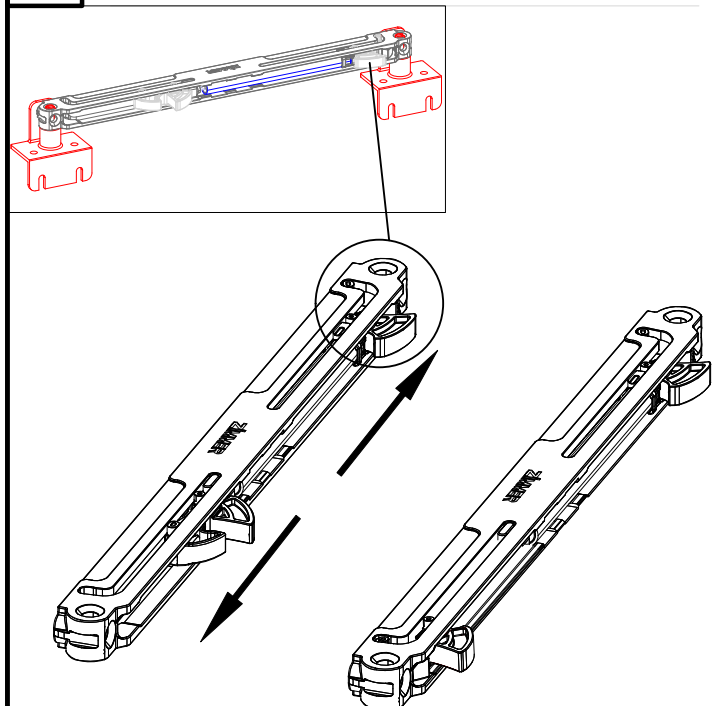

FACADE COULISSANTE RAIL BAS EXTRA PLAT (Profil Ambre)

A OUTILS

B CONTENU

AMORTISSEUR :

Support + Amortisseur

Doigt
d'accrochage

x2 / Doigt
d'accrochage

C INFORMATIONS COMPLEMENTAIRES

LES DIFFERENTES ETAPES DE MONTAGE DECRITES A LA SUITE VOUS
PERMETTRONT UN MONTAGE OPTIMAL DE VOS FACADES COULISSANTES

FACADE COULISSANTE RAIL BAS EXTRA PLAT (Profil Ambre)

1 PRÉPARATION DOIGTS D'ACCROCHAGE

Qté de doigts d'accrochage : selon implantation

*Voir Page 2 pour réglage selon implantation

2 POSEZ LES RAILS

3 COLLEZ LE RAIL BAS AU SOL

4 ENCLENCHEZ LES AMORTISSEURS

FACADE COULISSANTE RAIL BAS EXTRA PLAT (Profil Ambre)