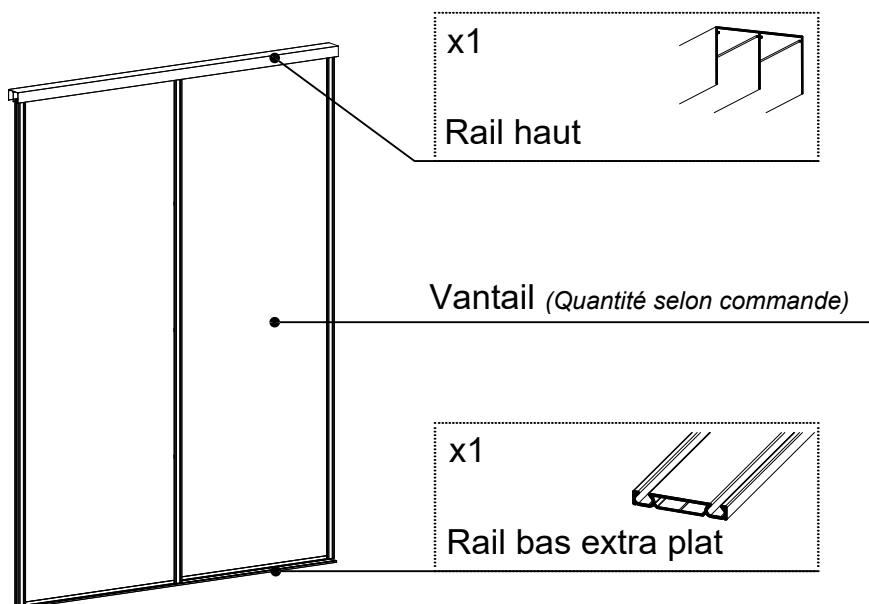

FACADE COULISSANTE RAIL BAS EXTRA PLAT (Profil Ambre)

A OUTILS

B CONTENU

AMORTISSEUR :

Support + Amortisseur

Doigt
d'accrochage

x2 / Doigt
d'accrochage

C INFORMATIONS COMPLEMENTAIRES

A titre indicatif :

- Visserie de fixation non fournie
- Le rail bas peut être fixé au double face sur le sol
- Bien vérifier l'aplomb des joues et/ou des murs

Conseils d'entretien :

Nettoyage des portes à l'aide d'un chiffon (éponge) humidifié à l'eau savonneuse et rinçage avec un chiffon (éponge) humidifié à l'eau claire. (Ne pas utiliser de surfaces abrasives, de détergents ou de produits chimiques). Essuyer avec un chiffon sec.