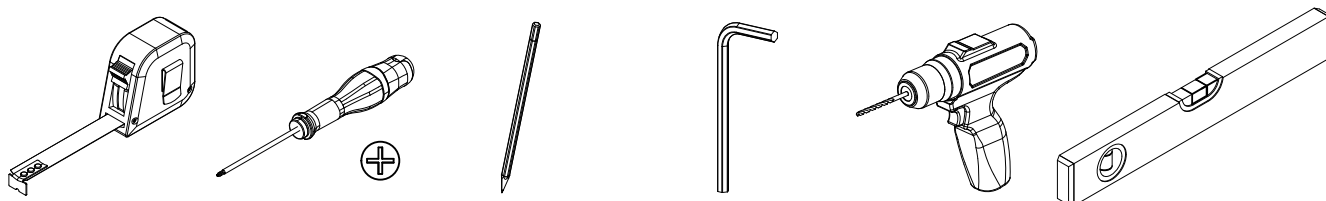

FACADE COULISSANTE RAIL BAS EXTRA PLAT (Profil Ambre)

A OUTILS

B CONTENU

AMORTISSEUR :

Support + Amortisseur

Doigt
d'accrochage

x2 / Doigt
d'accrochage

C INFORMATIONS COMPLEMENTAIRES

A titre indicatif :

- Visserie de fixation non fournie
- Le rail bas peut être fixé au double face sur le sol
- Bien vérifier l'aplomb des joues et/ou des murs

Conseils d'entretien :

Nettoyage des portes à l'aide d'un chiffon (éponge) humidifié à l'eau savonneuse et rinçage avec un chiffon (éponge) humidifié à l'eau claire. (Ne pas utiliser de surfaces abrasives, de détergents ou de produits chimiques). Essuyer avec un chiffon sec.