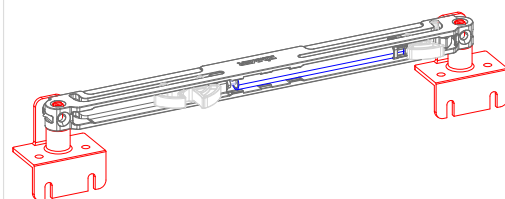

FACADE COULISSANTE RAIL BAS EXTRA PLAT (Profil Ambre)

A OUTILS

B CONTENU

AMORTISSEUR :

Support + Amortisseur

Doigt
d'accrochage

x2 / Doigt
d'accrochage

C INFORMATIONS COMPLEMENTAIRES

A titre indicatif :

- Visserie de fixation non fournie
- Le rail bas peut être fixé au double face sur le sol
- Bien vérifier l'aplomb des joues et/ou des murs

Conseils d'entretien :

Nettoyage des portes à l'aide d'un chiffon (éponge) humidifié à l'eau savonneuse et rinçage avec un chiffon (éponge) humidifié à l'eau claire. (Ne pas utiliser de surfaces abrasives, de détergents ou de produits chimiques). Essuyer avec un chiffon sec.