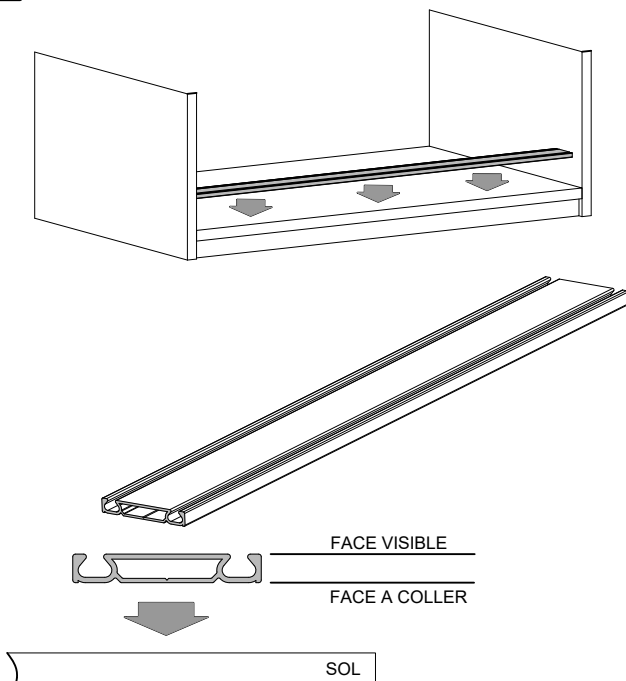

LES DIFFERENTES ETAPES DE MONTAGE DECRITES A LA SUITE VOUS
PERMETTRONT UN MONTAGE OPTIMAL DE VOS FACADES COULISSANTES

FACADE COULISSANTE RAIL BAS EXTRA PLAT (Profil Ambre)

1 PRÉPARATION DOIGTS D'ACCROCHAGE

Qté de doigts d'accrochage : selon implantation

*Voir Page 2 pour réglage selon implantation

2 POSEZ LES RAILS

3 COLLEZ LE RAIL BAS AU SOL

4 ENCLENCHEZ LES AMORTISSEURS

FACADE COULISSANTE RAIL BAS EXTRA PLAT (Profil Ambre)