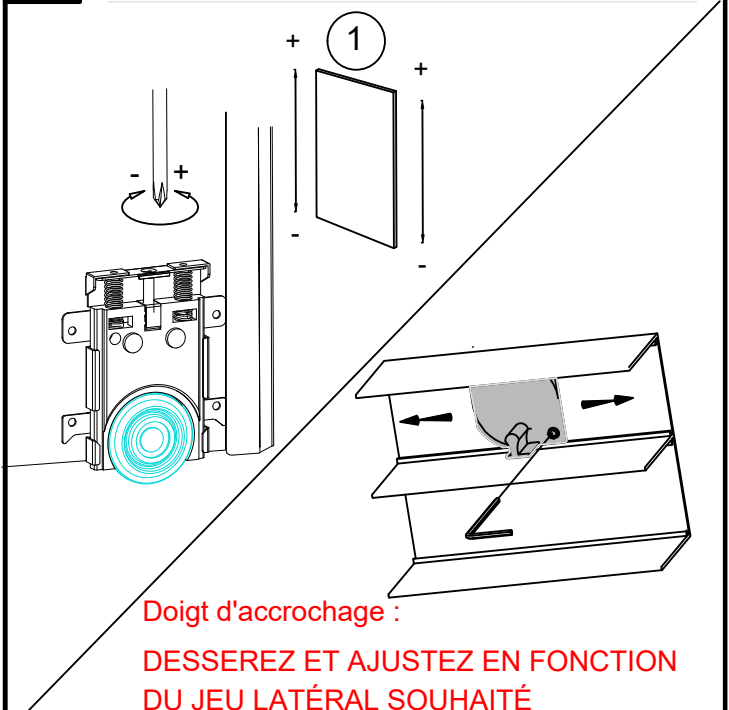

FACADE COULISSANTE RAIL BAS EXTRA PLAT (Profil Ambre)

A OUTILS

B CONTENU

AMORTISSEUR :

Support + Amortisseur

Doigt
d'accrochage

x2 / Doigt
d'accrochage

C INFORMATIONS COMPLEMENTAIRES

A titre indicatif :

- Visserie de fixation non fournie
- Le rail bas peut être fixé au double face sur le sol
- Bien vérifier l'aplomb des joues et/ou des murs

Conseils d'entretien :

Nettoyage des portes à l'aide d'un chiffon (éponge) humidifié à l'eau savonneuse et rinçage avec un chiffon (éponge) humidifié à l'eau claire. (Ne pas utiliser de surfaces abrasives, de détergents ou de produits chimiques). Essuyer avec un chiffon sec.

Qté de doigts d'accrochage : selon implantation

*Voir Page 2 pour réglage selon implantation

2 POSEZ LES RAILS

3 COLLEZ LE RAIL BAS AU SOL

4 ENCLENCHEZ LES AMORTISSEURS

FACADE COULISSANTE RAIL BAS EXTRA PLAT (Profil Ambre)

5 POSEZ LE VANTAIL ARRIERE

6 POSITIONNEZ LE VANTAIL ARRIERE

7 POSEZ LE VANTAIL AVANT EN REPETANT LES PHASES 5 ET 6

8 REGLEZ L'APLOMB DES VANTAUX

STOCKER DANS UN
ENDROIT SEC ET
VENTILE

MANUTENTION
A DEUX PERSONNES