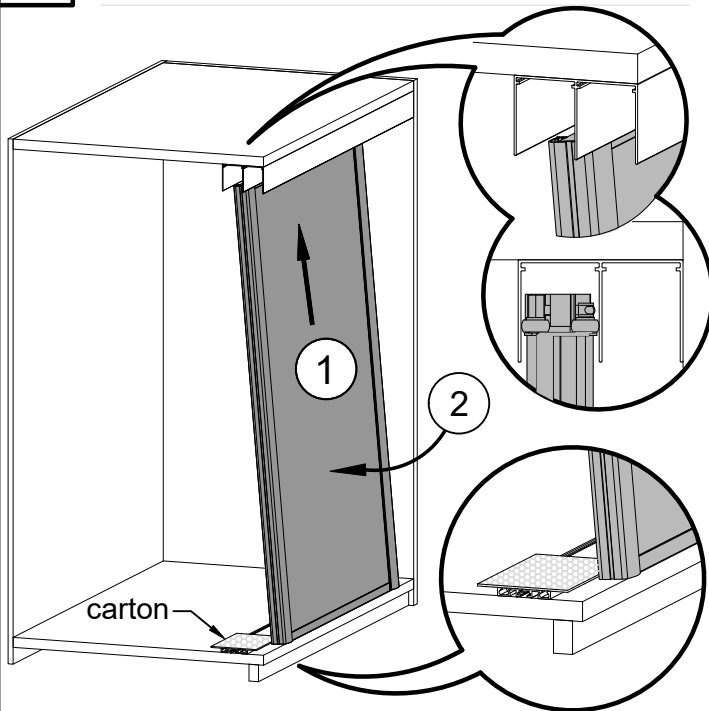

A titre indicatif :

- Visserie de fixation non fournie
- Le rail bas peut être fixé au double face sur le sol
- Bien vérifier l'aplomb des joues et/ou des murs

Conseils d'entretien :

Nettoyage des portes à l'aide d'un chiffon (éponge) humidifié à l'eau savonneuse et rinçage avec un chiffon (éponge) humidifié à l'eau claire. (Ne pas utiliser de surfaces abrasives, de détergents ou de produits chimiques). Essuyer avec un chiffon sec.

LES DIFFERENTES ETAPES DE MONTAGE DECRITES A LA SUITE VOUS
PERMETTRONT UN MONTAGE OPTIMAL DE VOS FACADES COULISSANTES

FACADE COULISSANTE RAIL BAS EXTRA PLAT (Profil Ambre)

1 PRÉPARATION DOIGTS D'ACCROCHAGE

Qté de doigts d'accrochage : selon implantation

*Voir Page 2 pour réglage selon implantation

2 POSEZ LES RAILS

3 COLLEZ LE RAIL BAS AU SOL

4 ENCLENCHEZ LES AMORTISSEURS

FACADE COULISSANTE RAIL BAS EXTRA PLAT (Profil Ambre)

5 POSEZ LE VANTAIL ARRIERE

6 POSITIONNEZ LE VANTAIL ARRIERE

7 POSEZ LE VANTAIL AVANT EN REPETANT LES PHASES 5 ET 6

8 REGLEZ L'APLOMB DES VANTAUX

STOCKER DANS UN
ENDROIT SEC ET
VENTILE

MANUTENTION
A DEUX PERSONNES