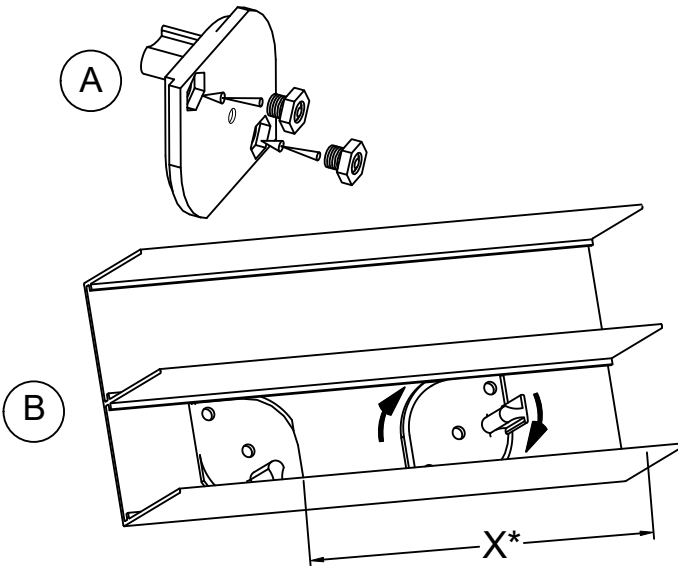

FACADE COULISSANTE RAIL BAS EXTRA PLAT (Profil Ambre)

1 PRÉPARATION DOIGTS D'ACCROCHAGE