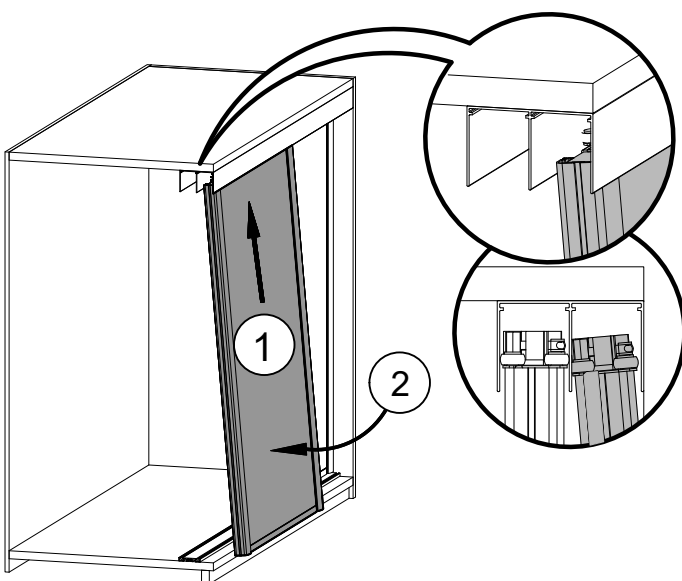

LES DIFFERENTES ETAPES DE MONTAGE DECRITES A LA SUITE VOUS
PERMETTRONT UN MONTAGE OPTIMAL DE VOS FACADES COULISSANTES

FACADE COULISSANTE RAIL BAS EXTRA PLAT (Profil Ambre)

1 PRÉPARATION DOIGTS D'ACCROCHAGE

Qté de doigts d'accrochage : selon implantation

*Voir Page 2 pour réglage selon implantation

2 POSEZ LES RAILS

3 COLLEZ LE RAIL BAS AU SOL

4 ENCLENCHEZ LES AMORTISSEURS

FACADE COULISSANTE RAIL BAS EXTRA PLAT (Profil Ambre)

5 POSEZ LE VANTAIL ARRIERE

6 POSITIONNEZ LE VANTAIL ARRIERE

7 POSEZ LE VANTAIL AVANT EN REPETANT LES PHASES 5 ET 6

8 REGLEZ L'APLOMB DES VANTAUX

STOCKER DANS UN
ENDROIT SEC ET
VENTILE

MANUTENTION
A DEUX PERSONNES