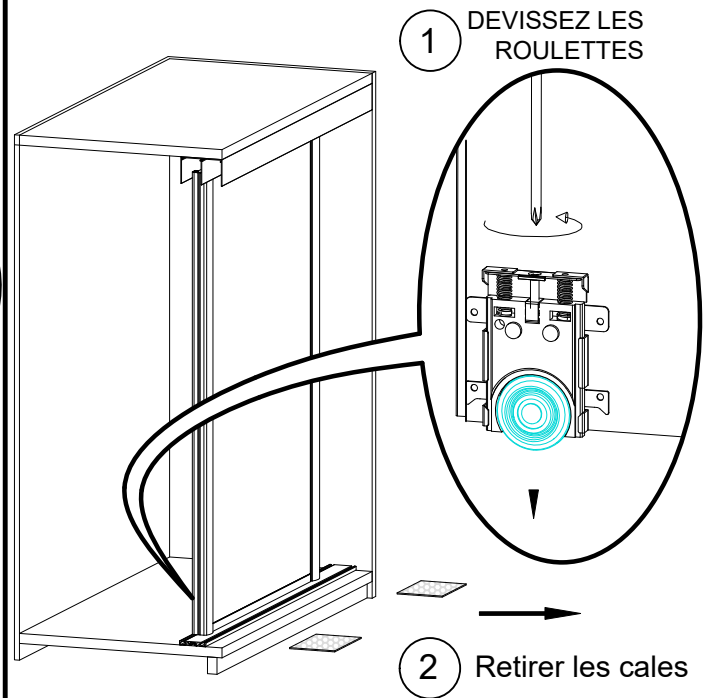

A titre indicatif :

- Visserie de fixation non fournie
- Le rail bas peut être fixé au double face sur le sol
- Bien vérifier l'aplomb des joues et/ou des murs

Conseils d'entretien :

Nettoyage des portes à l'aide d'un chiffon (éponge) humidifié à l'eau savonneuse et rinçage avec un chiffon (éponge) humidifié à l'eau claire. (Ne pas utiliser de surfaces abrasives, de détergents ou de produits chimiques). Essuyer avec un chiffon sec.

Qté de doigts d'accrochage : selon implantation

*Voir Page 2 pour réglage selon implantation

2 POSEZ LES RAILS

3 COLLEZ LE RAIL BAS AU SOL

4 ENCLENCHEZ LES AMORTISSEURS

FACADE COULISSANTE RAIL BAS EXTRA PLAT (Profil Ambre)

5 POSEZ LE VANTAIL ARRIERE

6 POSITIONNEZ LE VANTAIL ARRIERE

7 POSEZ LE VANTAIL AVANT EN REPETANT LES PHASES 5 ET 6

8 REGLEZ L'APLOMB DES VANTAUX

STOCKER DANS UN
ENDROIT SEC ET
VENTILE

MANUTENTION
A DEUX PERSONNES