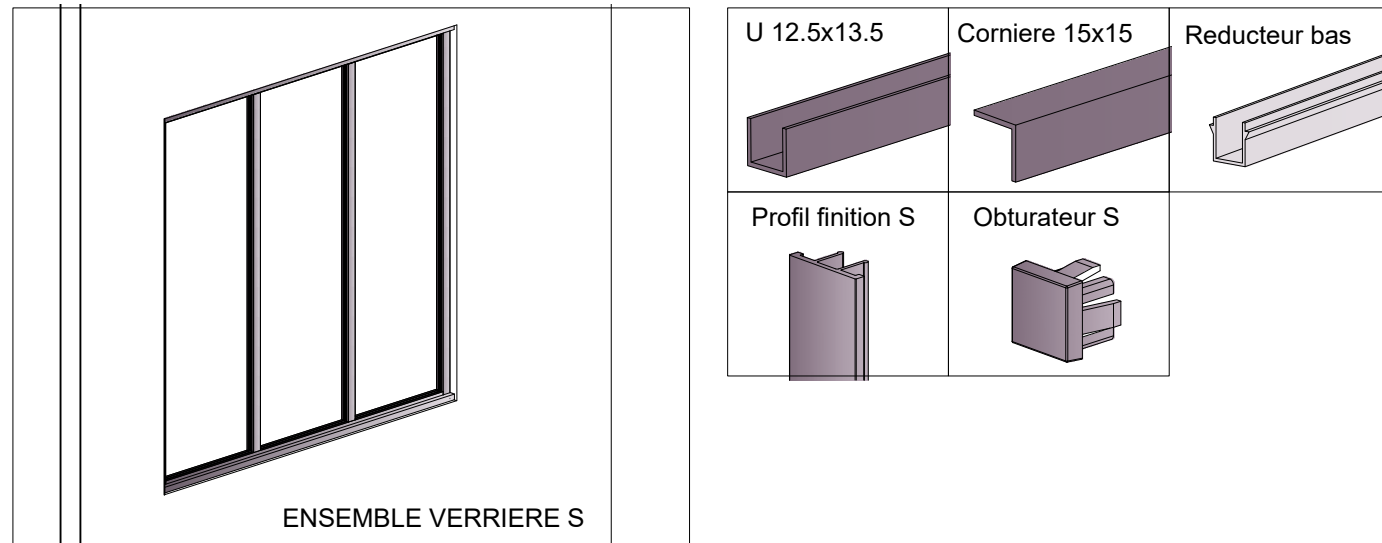

VERRIERE STANDARD S

A OUTILS

B CONTENU

C INFORMATIONS COMPLEMENTAIRES

A titre indicatif :

- Visserie de fixation non fournie (Choisir la visserie adaptée au support)

Conseils d'entretiens :

Nettoyage de la verrière à l'aide d'un chiffon (éponge) humidifié à l'eau savonneuse et rinçage avec un chiffon (éponge) humidifié à l'eau claire. (Ne pas utiliser de surfaces abrasives, détergents ou produits chimiques). Essuyer avec un chiffon sec.