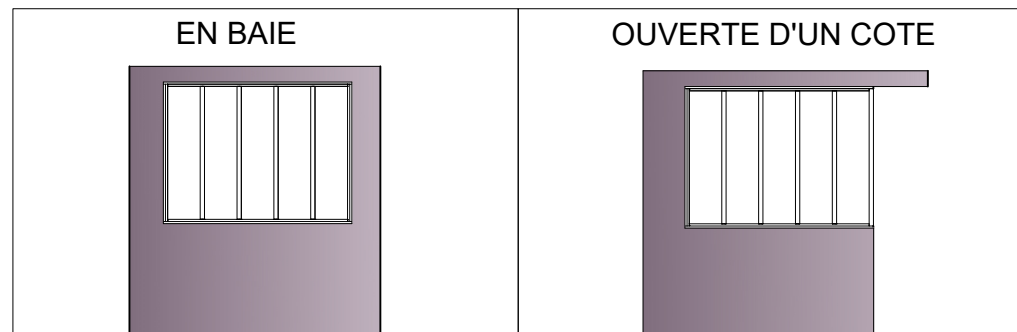

D IMPLANTATIONS