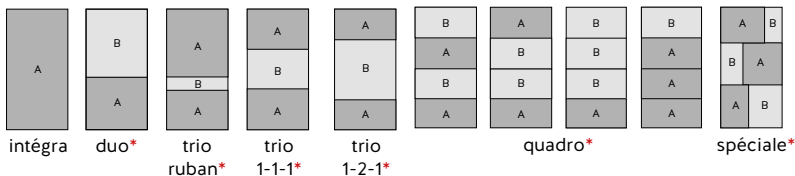

PROFIL & FINITIONS

GAMME ALUMINIUM | COLLECTION 2023 - 2025

Portes de placards coulissantes et pivotantes

Panneaux 16 mm, non plaqués.

MODÈLES

A et B peuvent être différents ou identiques, 2 remplissages différents maxi par vantail.

*uniquement en version coulissante

Traverses séparatives entre les remplissages A et B :

Traverse filet uniquement argent, réservée aux vitres et miroirs. Les traverses 15 et 30 sont coordonnées à la couleur du profil. Les traverses 10 et D ne sont pas disponibles en enrobés.