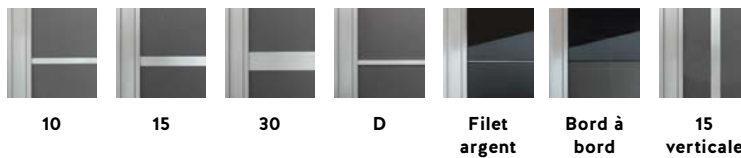

PROFIL & FINITIONS

GAMME ALUMINIUM | COLLECTION 2023 - 2025

Portes de placards coulissantes et pivotantes

Panneaux 16 mm, non plaqués.

MODÈLES

A et B peuvent être différents ou identiques, 2 remplissages différents maxi par vantail.

*uniquement en version coulissante

Traverses séparatives entre les remplissages A et B :

Traverse filet uniquement argent, réservée aux vitres et miroirs. Les traverses 15 et 30 sont coordonnées à la couleur du profil. Les traverses 10 et D ne sont pas disponibles en enrobés.