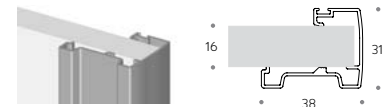

PROFIL & FINITIONS

GAMME ALUMINIUM | COLLECTION 2023 - 2025

Portes de placards coulissantes et pivotantes

Panneaux 16 mm, non plaqués.

MODÈLES

A et B peuvent être différents ou identiques, 2 remplissages différents maxi par vantail.

*uniquement en version coulissante

Traverses séparatives entre les remplissages A et B :

Traverse filet uniquement argent, réservée aux vitres et miroirs. Les traverses 15 et 30 sont coordonnées à la couleur du profil. Les traverses 10 et D ne sont pas disponibles en enrobés.