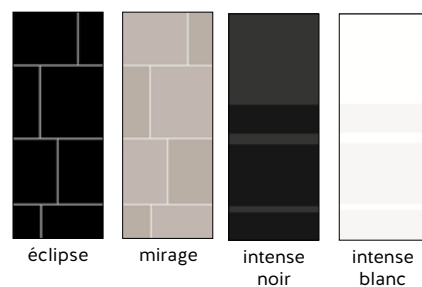

*uniquement en version coulissante

Traverses séparatives entre les remplissages A et B :

Traverse filet uniquement argent, réservée aux vitres et miroirs. Les traverses 15 et 30 sont coordonnées à la couleur du profil. Les traverses 10 et D ne sont pas disponibles en enrobés.

REMPLISSAGES

BASIQUES

DÉCORS

CHIC

GLOSS

EXTRA MAT

LEGUAN

Coloris également disponible dans notre gamme de portes d'intérieures

GAMME ALUMINIUM | COLLECTION 2023 - 2025

Portes de placards coulissantes et pivotantes

VITRES LAQUÉES

VITRES CONTRAST

MIROIRS

VITRES EXCLUSIVES

VITRES INCISÉES

CONTRAST (INCISION BRILLANTE)