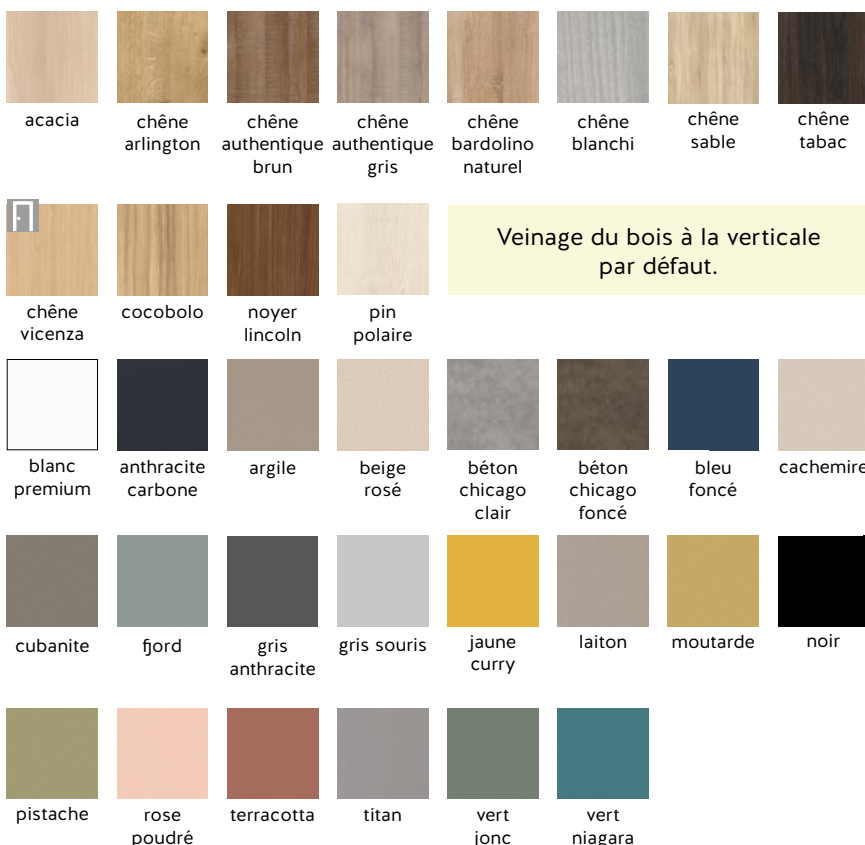

\*uniquement en version coulissante

**Traverses séparatives entre les remplissages A et B :**

Traverse filet uniquement argent, réservée aux vitres et miroirs. Les traverses 15 et 30 sont coordonnées à la couleur du profil. La traverse 10 n'est pas disponible en enrobés.

**REMPLISSAGES**

**BASIQUES**

**DÉCORS**

**PROFIL & FINITIONS**

**CHIC**

**GLOSS**

**EXTRA MAT**

**LEGUAN**

Coloris également disponible dans notre gamme de portes d'intérieures

**GAMME ALUMINIUM | COLLECTION 2023 - 2025**

**Portes de placards coulissantes et pivotantes**

**VITRES LAQUÉES**

**VITRES CONTRAST**

**MIROIRS**