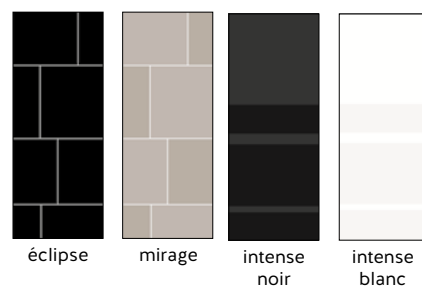

MIROIRS

VITRES EXCLUSIVES