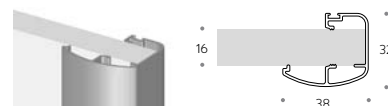

PROFIL & FINITIONS