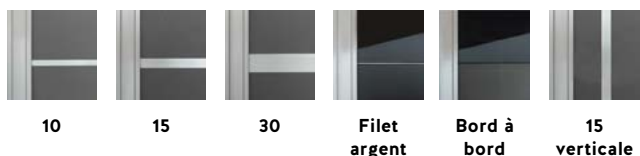

**GAMME ALUMINIUM | COLLECTION 2023 - 2025**

**Portes de placards coulissantes et pivotantes**

Panneaux 16 mm, non plaqués.

**MODÈLES**

A et B peuvent être différents ou identiques, 2 remplissages différents maxi par vantail.

\*uniquement en version coulissante

**Traverses séparatives entre les remplissages A et B :**

Traverse filet uniquement argent, réservée aux vitres et miroirs. Les traverses 15 et 30 sont coordonnées à la couleur du profil. La traverse 10 n'est pas disponible en enrobés.