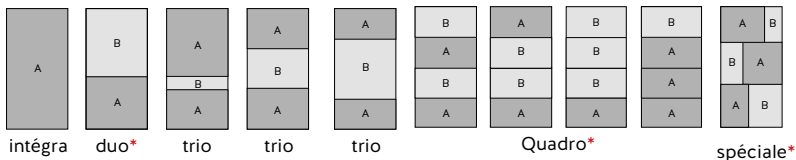

**GAMME ALUMINIUM | COLLECTION 2023 - 2025**

**Portes de placards coulissantes et pivotantes**

Panneaux 16 mm, non plaqués.

**MODÈLES**

A et B peuvent être différents ou identiques, 2 remplissages différents maxi par vantail.

\*uniquement en version coulissante

**Traverses séparatives entre les remplissages A et B :**

Traverse filet uniquement argent, réservée aux vitres et miroirs. Les traverses 15 et 30 sont coordonnées à la couleur du profil. La traverse 10 n'est pas disponible en enrobés.