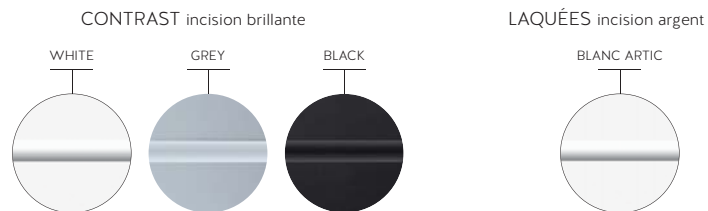

Motif imprimé en blanc ou noir sur panneau 19 mm au choix

COLLECTION EXCLUSIVE

VITRES LAQUÉES

VITRES CONTRAST

MIROIRS

VITRES INCISÉES

VITRES ET VITRES FEUILLETÉES, TREMPÉES ET ARMÉE