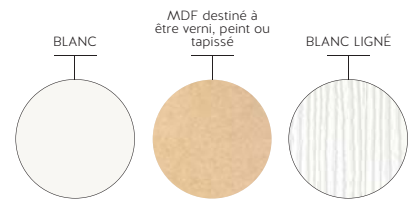

(Nuancier)

BASIQUES

DÉCORS

N NOUVEAUTÉ

CHIC

EXTRA MAT & GLOSS

LEGUAN

PANNEAUX IMPRIMÉS

Motif imprimé en blanc ou noir sur panneau 19 mm au choix

COLLECTION EXCLUSIVE

VITRES LAQUÉES

VITRES CONTRAST

MIROIRS

VITRES INCISÉES

VITRES ET VITRES FEUILLETÉES, TREMPÉES ET ARMÉE