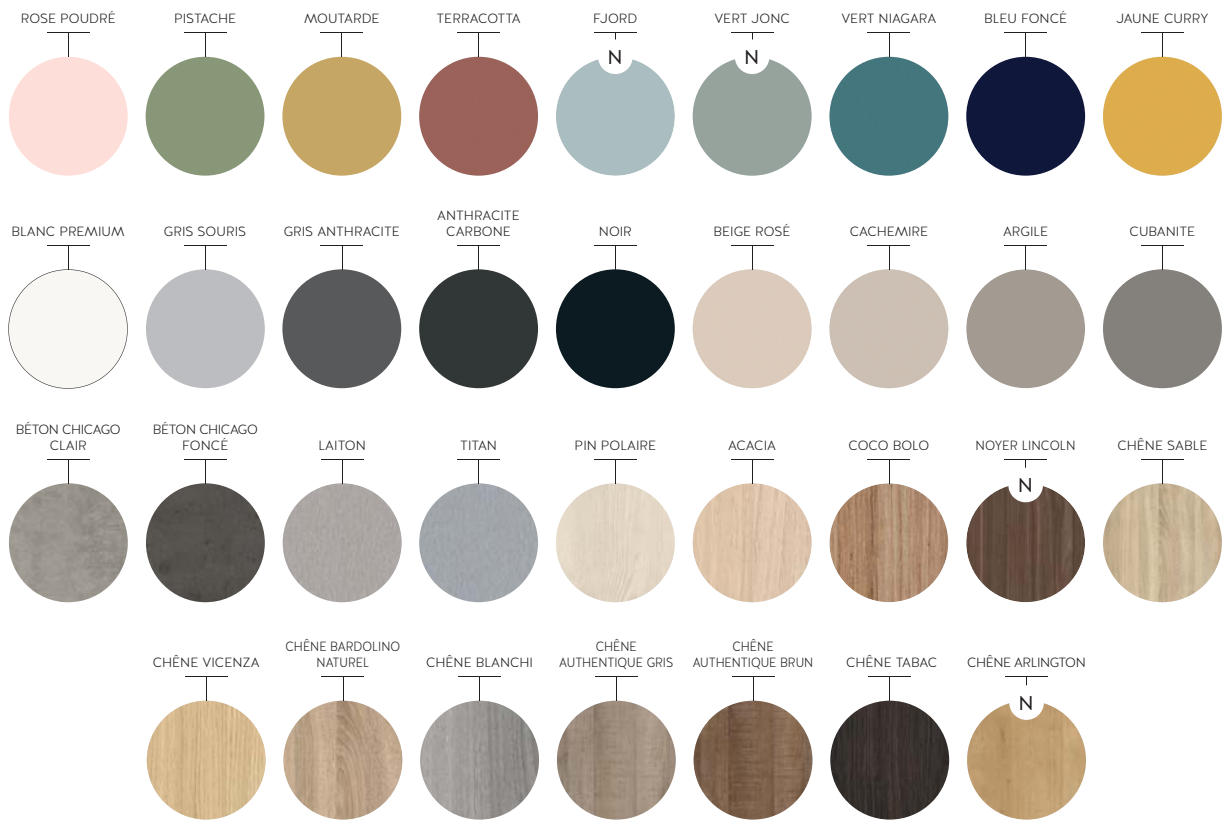

(Nuancier)

BASIQUES

DÉCORS

N NOUVEAUTÉ

CHIC

EXTRA MAT & GLOSS

LEGUAN

PANNEAUX IMPRIMÉS

Motif imprimé en blanc ou noir sur panneau 19 mm au choix

COLLECTION EXCLUSIVE

VITRES LAQUÉES

VITRES CONTRAST

MIROIRS

VITRES INCISÉES

VITRES ET VITRES FEUILLETÉES, TREMPÉES ET ARMÉE