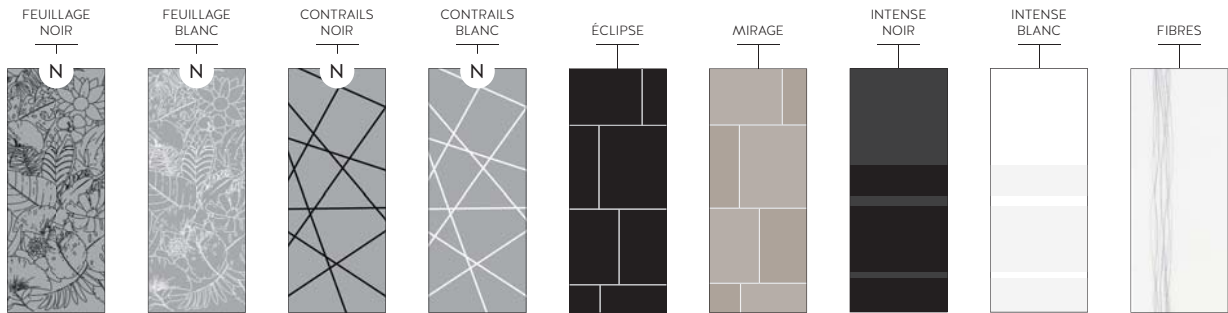

(Nuancier)

BASIQUES

DÉCORS

N NOUVEAUTÉ

CHIC

EXTRA MAT & GLOSS

LEGUAN

PANNEAUX IMPRIMÉS

Motif imprimé en blanc ou noir sur panneau 19 mm au choix

COLLECTION EXCLUSIVE

VITRES LAQUÉES

VITRES CONTRAST

MIROIRS

VITRES INCISÉES

VITRES ET VITRES FEUILLETÉES, TREMPÉES ET ARMÉE