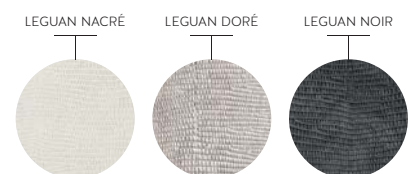

(Nuancier)

BASIQUES

DÉCORS

N NOUVEAUTÉ

CHIC

EXTRA MAT & GLOSS

LEGUAN

PANNEAUX IMPRIMÉS

Motif imprimé en blanc ou noir sur panneau 19 mm au choix

COLLECTION EXCLUSIVE

VITRES LAQUÉES

VITRES CONTRAST

MIROIRS

VITRES INCISÉES

VITRES ET VITRES FEUILLETÉES, TREMPÉES ET ARMÉE