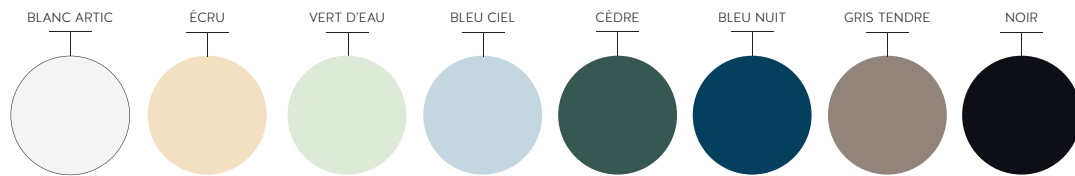

(Nuancier)

BASIQUES

DÉCORS

N NOUVEAUTÉ

CHIC

EXTRA MAT & GLOSS

LEGUAN

PANNEAUX IMPRIMÉS

Motif imprimé en blanc ou noir sur panneau 19 mm au choix

COLLECTION EXCLUSIVE

VITRES LAQUÉES

VITRES CONTRAST

MIROIRS

VITRES INCISÉES

VITRES ET VITRES FEUILLETÉES, TREMPÉES ET ARMÉE