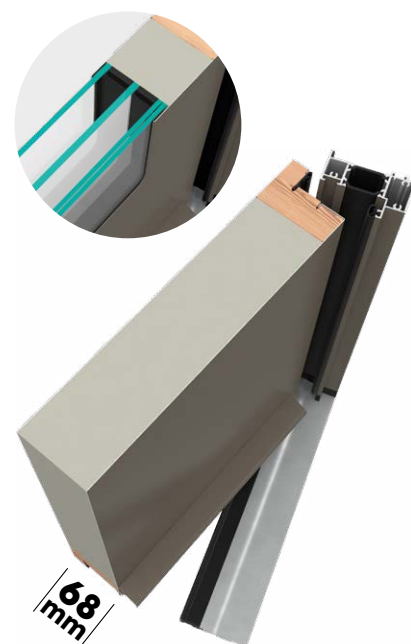

Moja

Une porte d'entrée qui associe un subtil décor ton bois face extérieure uniquement, qui souligne les lignes du grand vitrage vertical.

Colorisez votre porte

avec une de nos 19 couleurs au choix.

 + En option, large choix de couleurs

QUINCAILLERIE

Poignée Rosace couleur argent (QPR-022-AR)

Retrouvez toutes les quincailleries ici :

VITRAGE

Triple vitrage classe P2A sablé affleurant.

*selon la norme NF EN 14351-1 W/(m².K)

PRIX DE VENTE HT**