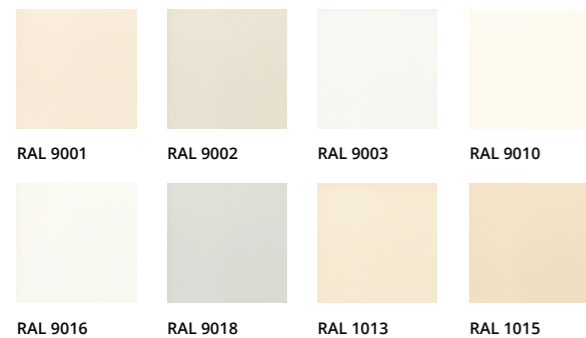

PORTES EN BOIS
PUERTAS DE MADERA

Les portes laquées sont le choix idéal pour les environnements modernes comme pour ceux plus classiques. Elles peuvent être personnalisées grâce à un large choix de couleurs et de finitions.

Ce modèle conçu par Scigno présente un vantail lisse à la surface impeccable, disponible en deux versions : laquage mat, très raffiné, et laquage brillant, qui reflète la lumière de façon captivante. Également disponible dans une version en frêne à pores ouverts à laquage mat, qui confère une touche chaleureuse et naturelle à l'environnement. La gamme de couleurs disponibles comporte huit options standard sélectionnées sur le nuancier RAL. Cette palette peut être personnalisée sur demande avec n'importe quelle finition RAL.

Este modelo diseñado por Scigno se distingue por su hoja lisa de superficie impecable, disponible en dos opciones: lacado mate, muy refinado, y lacado brillante, que refleja la luz de forma muy atractiva. También está disponible una versión de fresno de poro abierto lacado mate, que aporta un toque de calidez y naturalidad a la estancia. La gama de colores disponible incluye ocho opciones estándar seleccionadas de la carta de colores RAL y se puede personalizar en cualquier otro acabado RAL según se solicite.

GAMME DE COULEURS GAMA DE COLORES

RAL 9001

RAL 9002

RAL 9003

RAL 9010

RAL 9016

RAL 9018

RAL 1013