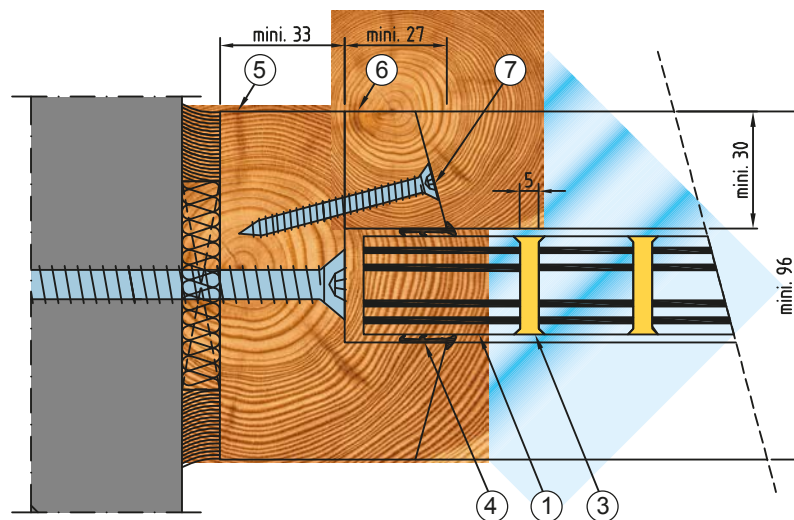

PYROBEL 25 Vision Line - BOIS

PYROBEL 25 EG Vision Line Corner - BOIS

EI 60

1. Pyrobel 25 Vision Line
2. Pyrobel 25 EG Vision Line Corner
3. Firestop 700 ou 791 T
4. Joint Flexilodice

5. Profil bois (dormant)
6. Parclose bois
7. Vis bois
8. Keraflix FXL200

Les présents schémas ne peuvent servir de détails d'exécution; à cette fin, se référer au PV complet.

www.lekapverre.fr

LE KAP VERRE LITTORAL 2209, Bd des Justes
Tél. 03 21 46 73 50 - Fax 03 21 96 57 54

ZA du Virval 62100 CALAIS
contact.littoral@lekapverre.fr