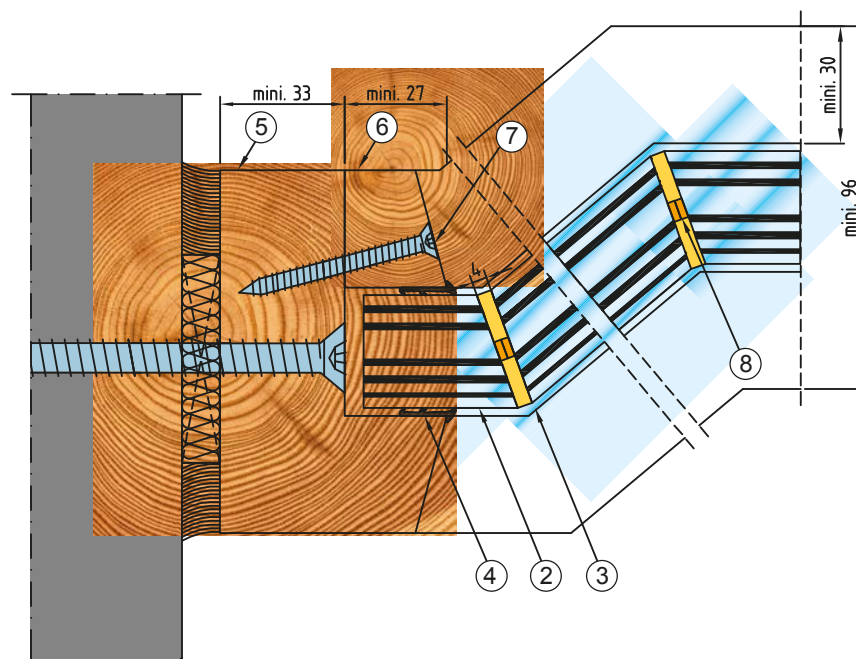

PYROBEL 25 Vision Line - BOIS

PYROBEL 25 EG Vision Line Corner - BOIS

EI 60

1. Pyrobel 25 Vision Line
2. Pyrobel 25 EG Vision Line Corner
3. Firestop 700 ou 791 T
4. Joint Flexilodice

5. Profil bois (dormant)
6. Parclose bois
7. Vis bois
8. Keraflix FXL200

Les présents schémas ne peuvent servir de détails d'exécution; à cette fin, se référer au PV complet.

www.lekapverre.fr

LE KAP VERRE LITTORAL 2209, Bd des Justes
Tél. 03 21 46 73 50 - Fax 03 21 96 57 54

ZA du Virval 62100 CALAIS
contact.littoral@lekapverre.fr