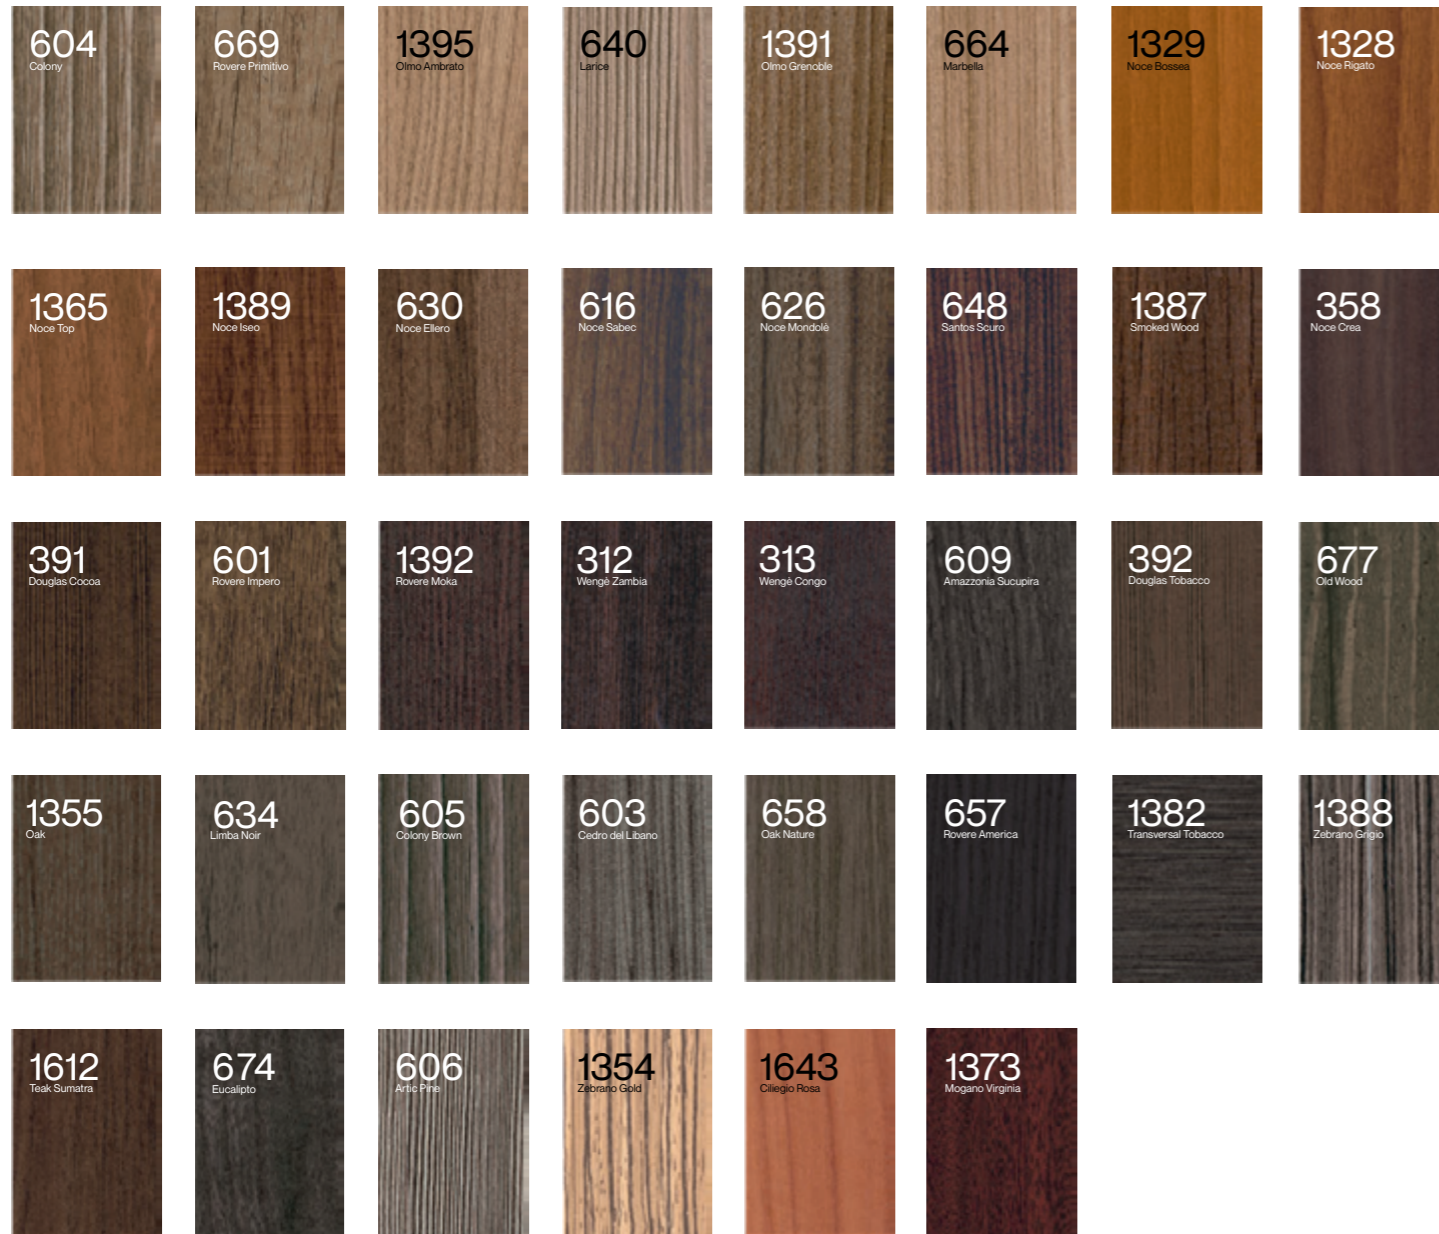

Stock Permanent

ABET LAMINATI®

Décors disponibles sur commande

ABET LAMINATI®

ABET LAMINATI®

ABET LAMINATI®

Aqua Design M. Ragni / Mare Nostrum

ABET LAMINATI®