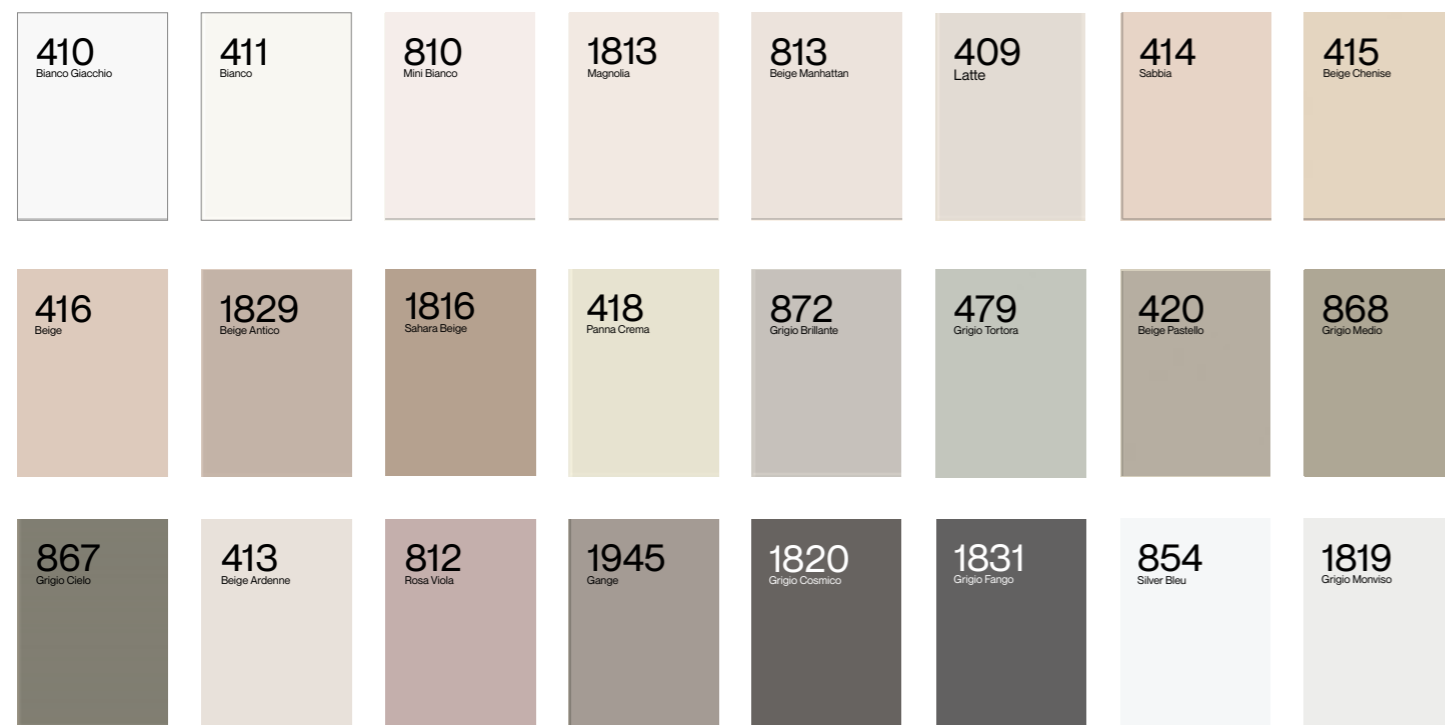

Stock Permanent

ABET LAMINATI®

Décors disponibles sur commande

ABET LAMINATI®

ABET LAMINATI®

ABET LAMINATI®

Aqua Design M. Ragni / Mare Nostrum

ABET LAMINATI®